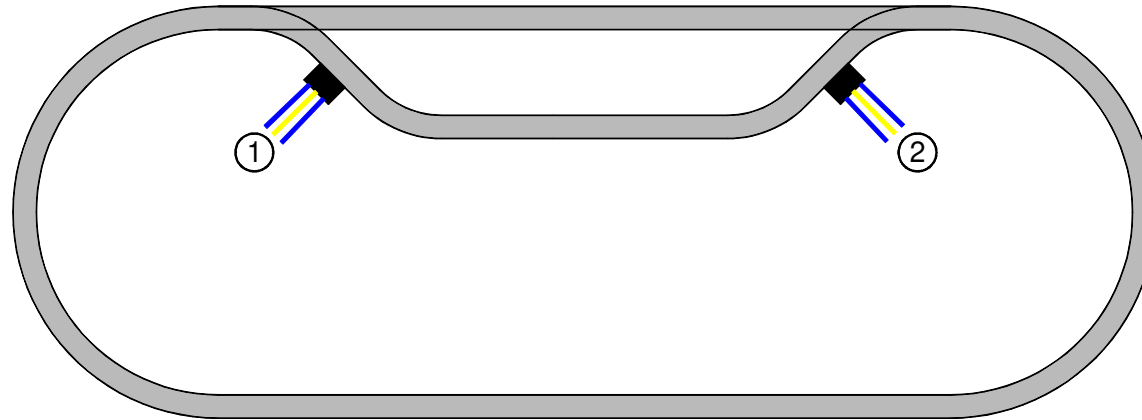

Extra Digitalstromleitung für die Decoder (mit DB-4) Separate digital-current conductor for the decoder (with DB-4)

Fahren driving

Vom digikeijs Schaltnetzteil
From digikeijs Power-Supply

rot red

braun brown

Vom DB-4-Power-Supply
From DB-4-Power-Supply

1 2

braun brown

gelb yellow

Vom Modellbahntrafo 2
From transformer 2

Bestellbezeichnung/
Order code: Kabel Roco 1m

Technische Änderungen und Irrtum vorbehalten.
Subject to technical changes and errors.