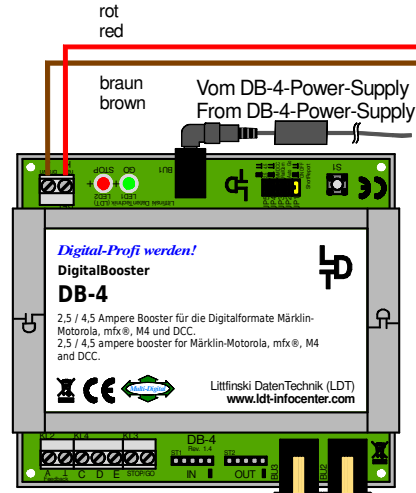

Extra Digitalstromleitung für die Decoder (mit DB-4) Separate digital-current conductor for the decoder (with DB-4)

Fahren driving

Vom digikeijs Schaltnetzteil
From digikeijs Power-Supply

rot red

braun brown

Vom DB-4-Power-Supply
From DB-4-Power-Supply

1 2

braun brown

gelb yellow

Vom Modellbahntrafo 2
From transformer 2

Bestellbezeichnung/
Order code: Kabel Roco 1m

Technische Änderungen und Irrtum vorbehalten.
Subject to technical changes and errors.