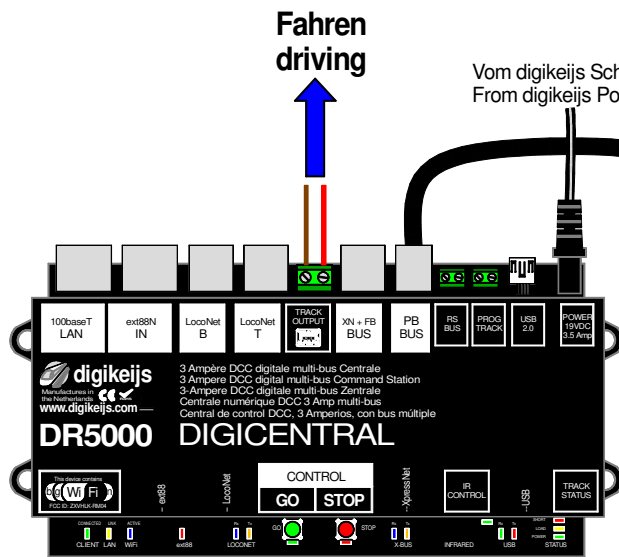

Extra Digitalstromleitung für die Decoder (mit DB-4) Separate digital-current conductor for the decoder (with DB-4)

Fahren driving

Vom digikeijs Schaltnetzteil
From digikeijs Power-Supply

rot red

braun brown

Vom DB-4-Power-Supply
From DB-4-Power-Supply

1 2

braun brown

gelb yellow

Vom Modellbahntrafo 2
From transformer 2

Bestellbezeichnung/
Order code: Kabel Roco 1m

Technische Änderungen und Irrtum vorbehalten.
Subject to technical changes and errors.