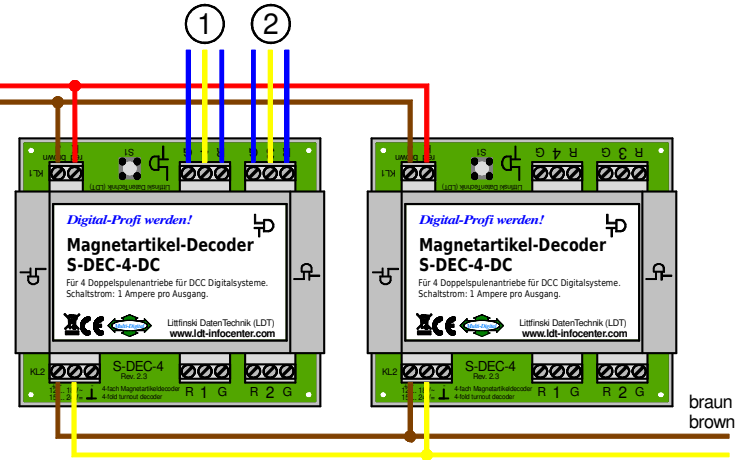

Extra Digitalstromleitung für die Decoder (mit DB-4) Separate digital-current conductor for the decoder (with DB-4)

Fahren driving

Vom digikeijs Schaltnetzteil
From digikeijs Power-Supply

rot red

braun brown

Vom DB-4-Power-Supply
From DB-4-Power-Supply

1 2

braun brown

gelb yellow

Vom Modellbahntrafo 2
From transformer 2

Bestellbezeichnung/
Order code: Kabel Roco 1m

Technische Änderungen und Irrtum vorbehalten.
Subject to technical changes and errors.