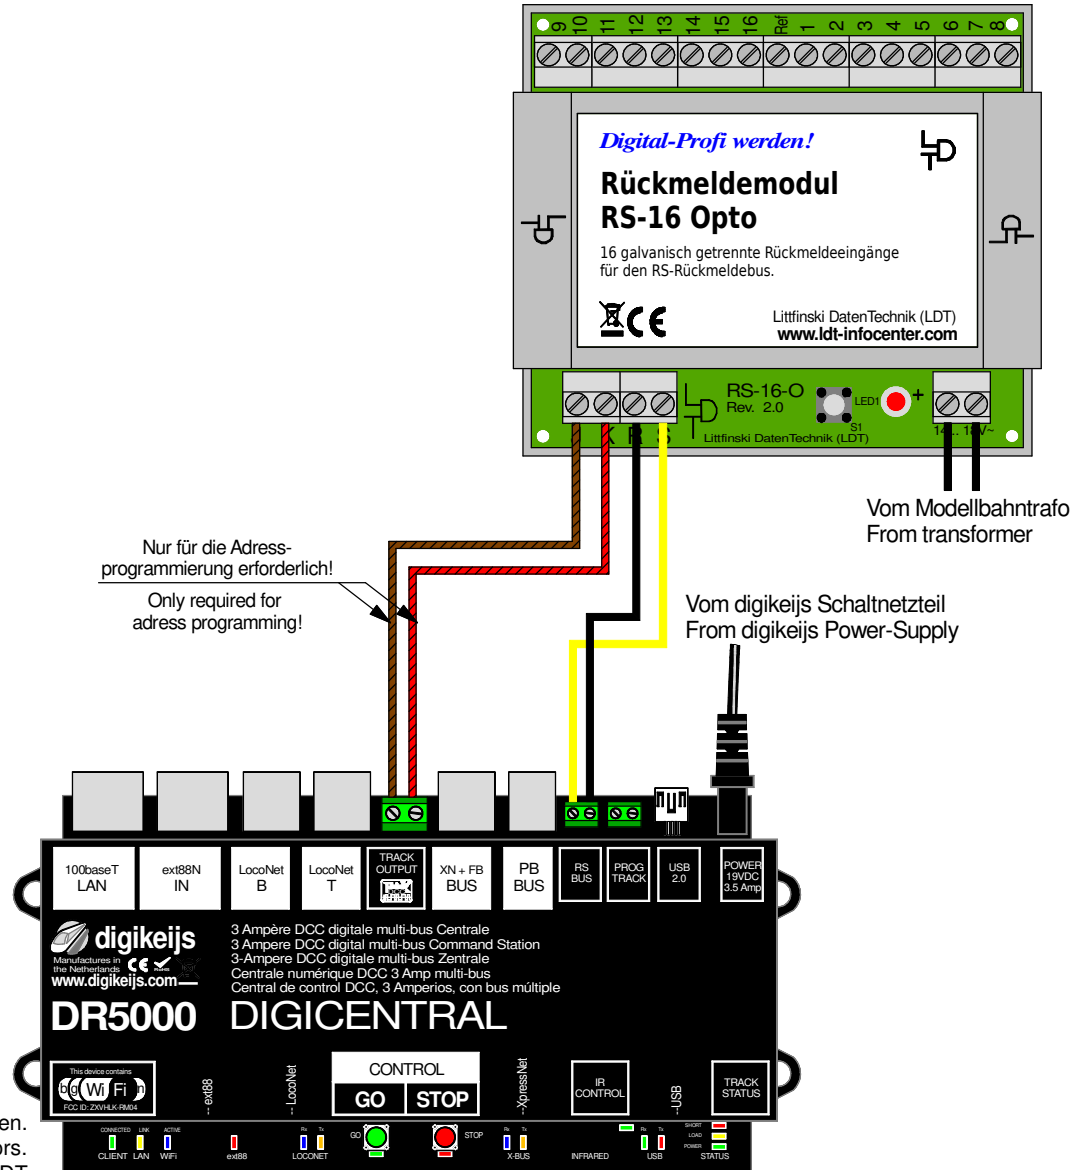

# Rückmeldemodul am RS-Rückmeldebus mit DR5000

## Feedback module on RS-feedback bus with DR5000

Technische Änderungen und Irrtum vorbehalten.  
 Subject to technical changes and errors.

© 05/2022 by LDT