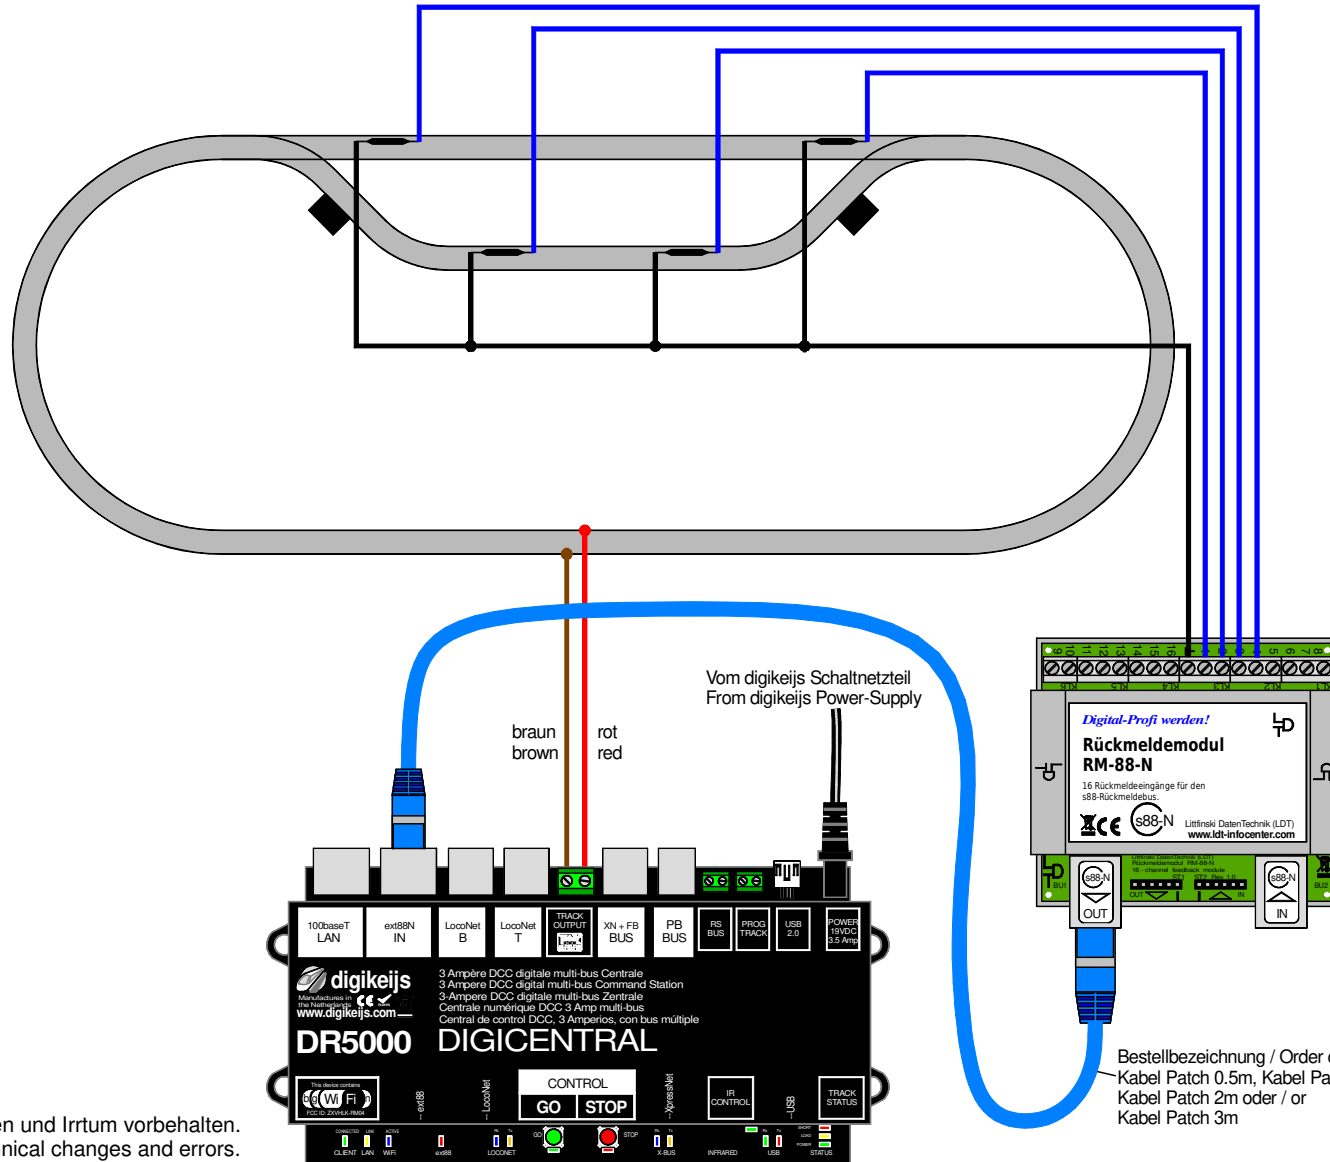

# Reedkontakte zur Rückmeldung (Standard) / Patch-Kabel nach s88-N Reed contacts for feedback (standard) / patch-cable to s88-N

Technische Änderungen und Irrtum vorbehalten.  
Subject to technical changes and errors.  
© 04/2022 by LDT