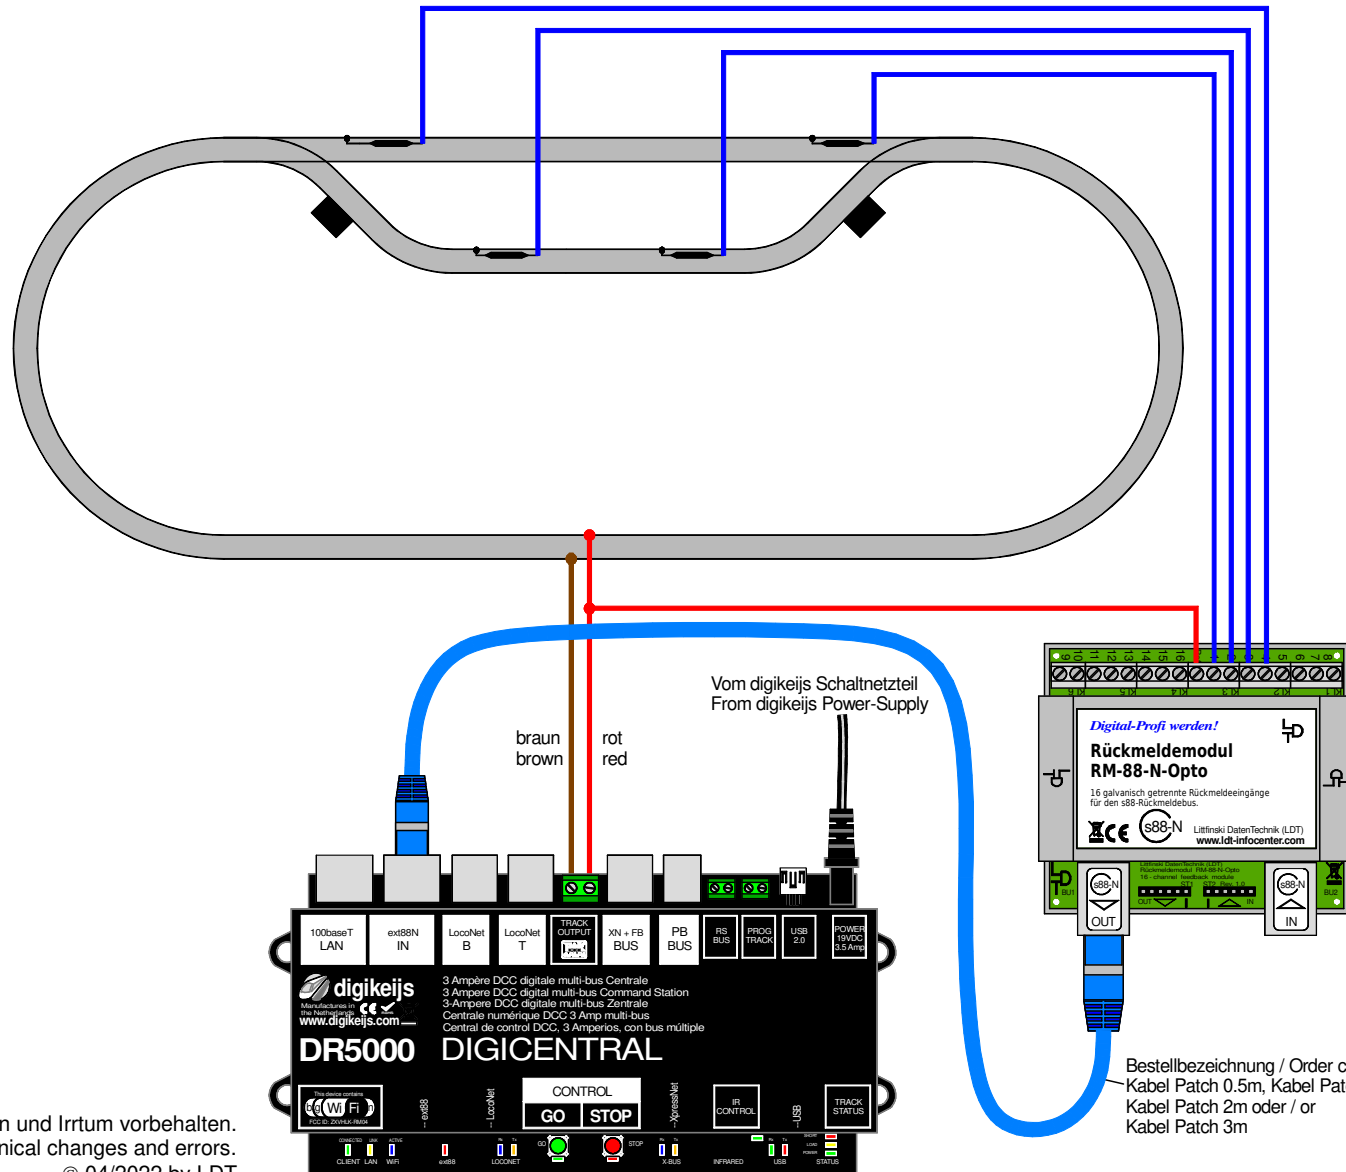

# Reedkontakte zur Rückmeldung (Opto) / Patch-Kabel nach s88-N Reed contacts for feedback (opto) / patch-cable to s88-N

Technische Änderungen und Irrtum vorbehalten.  
 Subject to technical changes and errors.  
 © 04/2022 by LDT