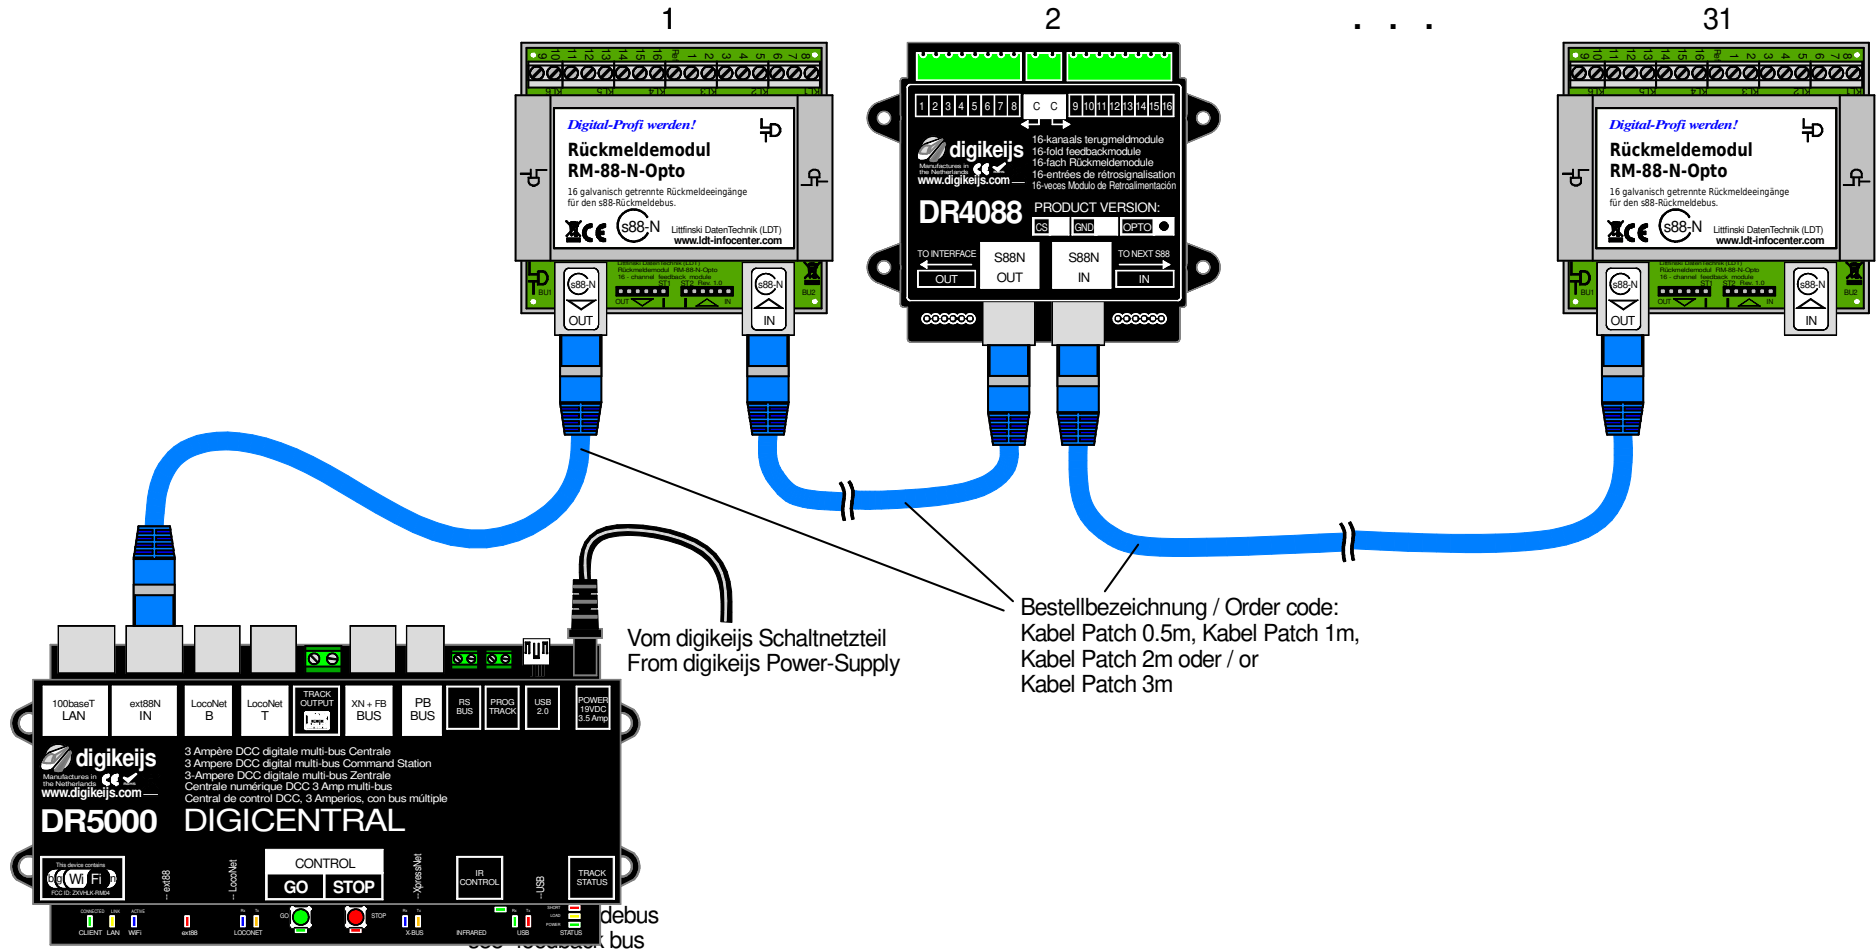

Nummerierung der Rückmeldemodule / Patch-Kabel nach s88-N

Numbering the feedback modules / patch-cable to s88-N

Technische Änderungen und Irrtum vorbehalten.
 Subject to technical changes and errors.
 © 04/2022 by LDT