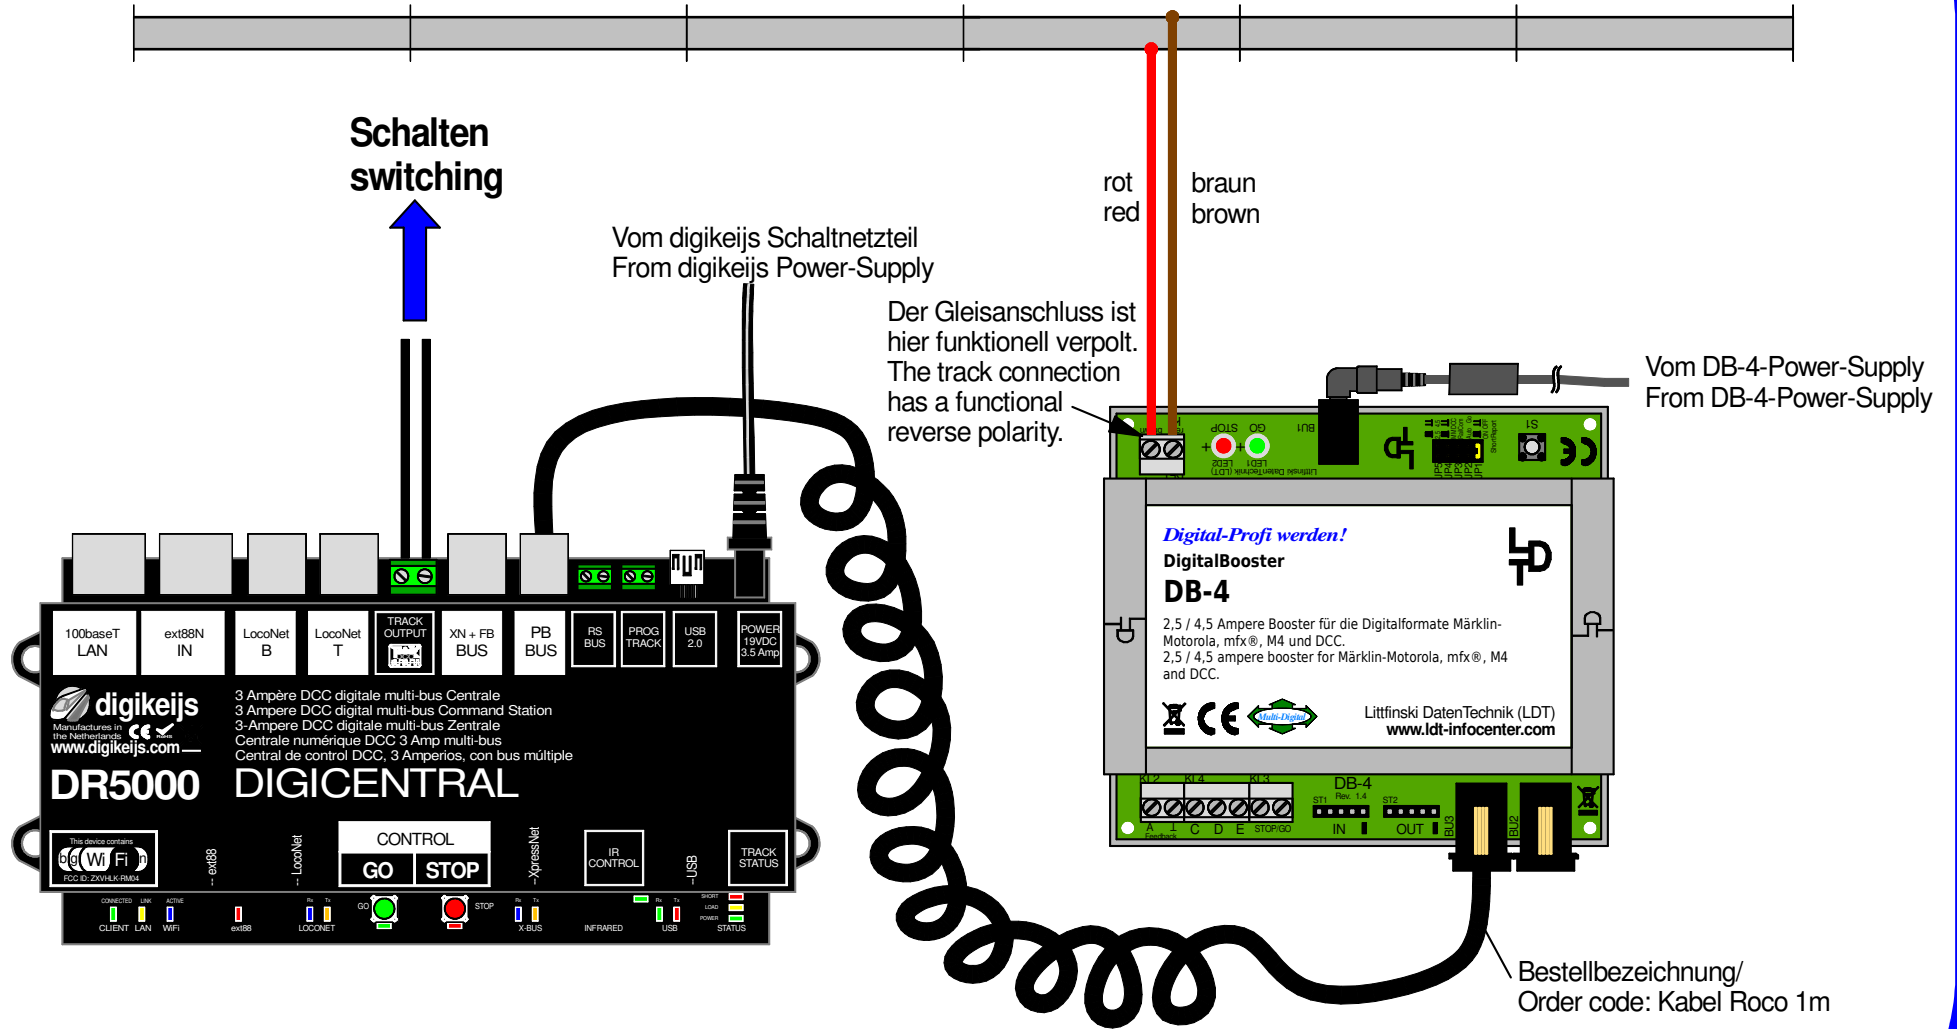

Digikeijs Digicentral DR5000: DigitalBooster DB-4 über Roco-Boosterbus anschließen

Digikeijs Digicentral DR5000: Connecting the DigitalBooster DB-4 via Roco-booster bus

Technische Änderungen und Irrtum vorbehalten.
Subject to technical changes and errors.
© 05/2022 by LDT