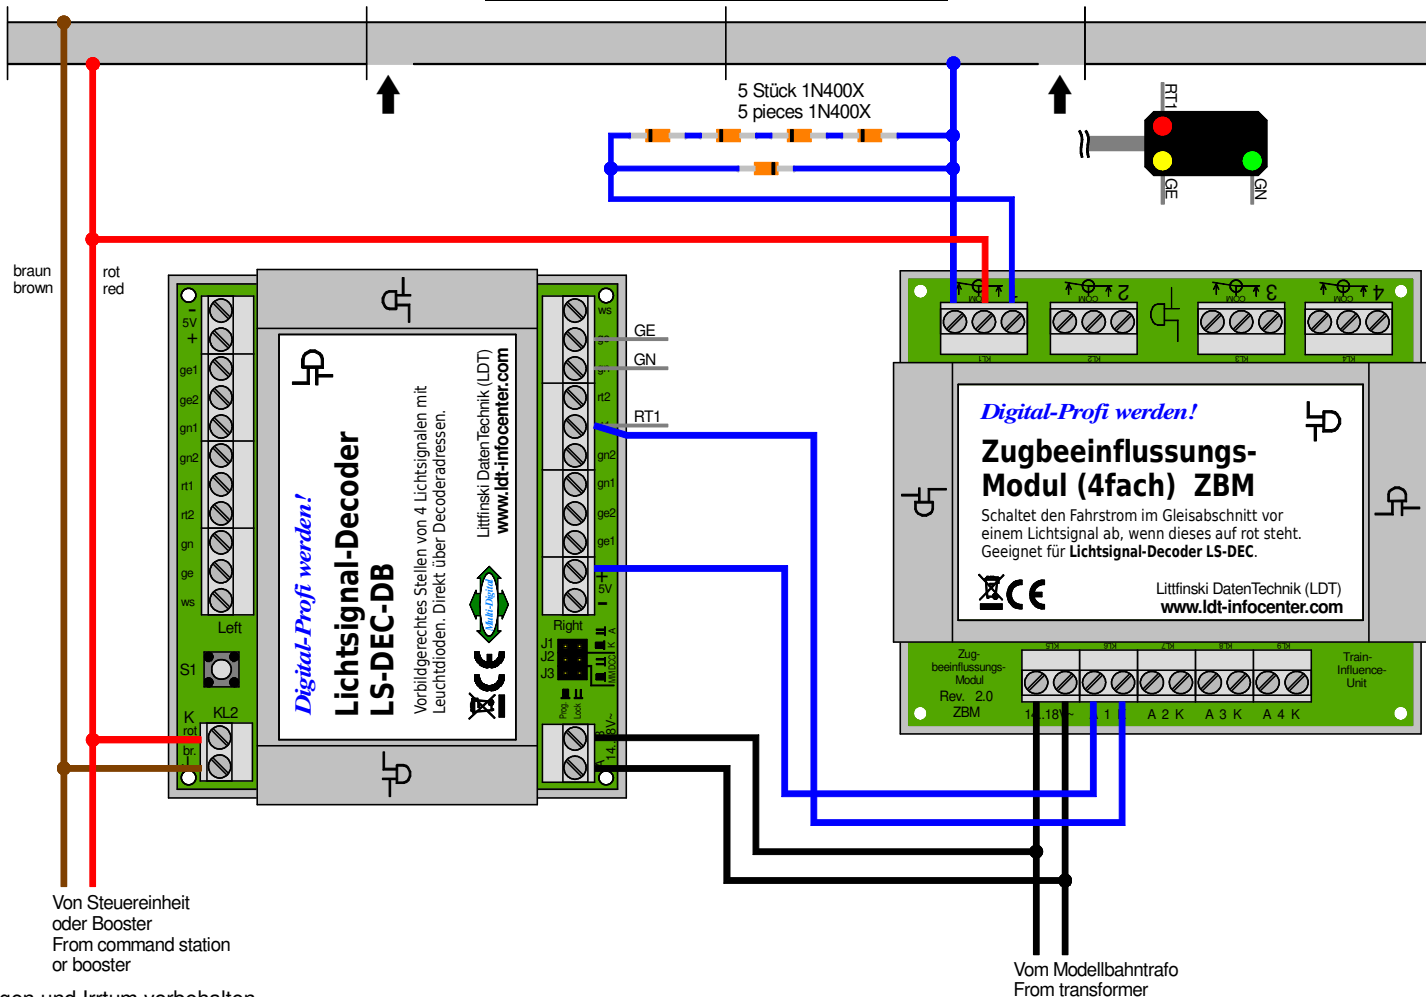

Zugbeeinflussung am Einfahrsignal mit Bremsdioden für GOLD-Lokdecoder

Train Influence at the Station Entry Signal with brake-diodes for GOLD-locomotive decoder

Von Steuereinheit
oder Booster
From command station
or booster

Vom Modellbahntrafo
From transformer

Technische Änderungen und Irrtum vorbehalten.
Subject to technical changes and errors.

© 02/2020 by LDT