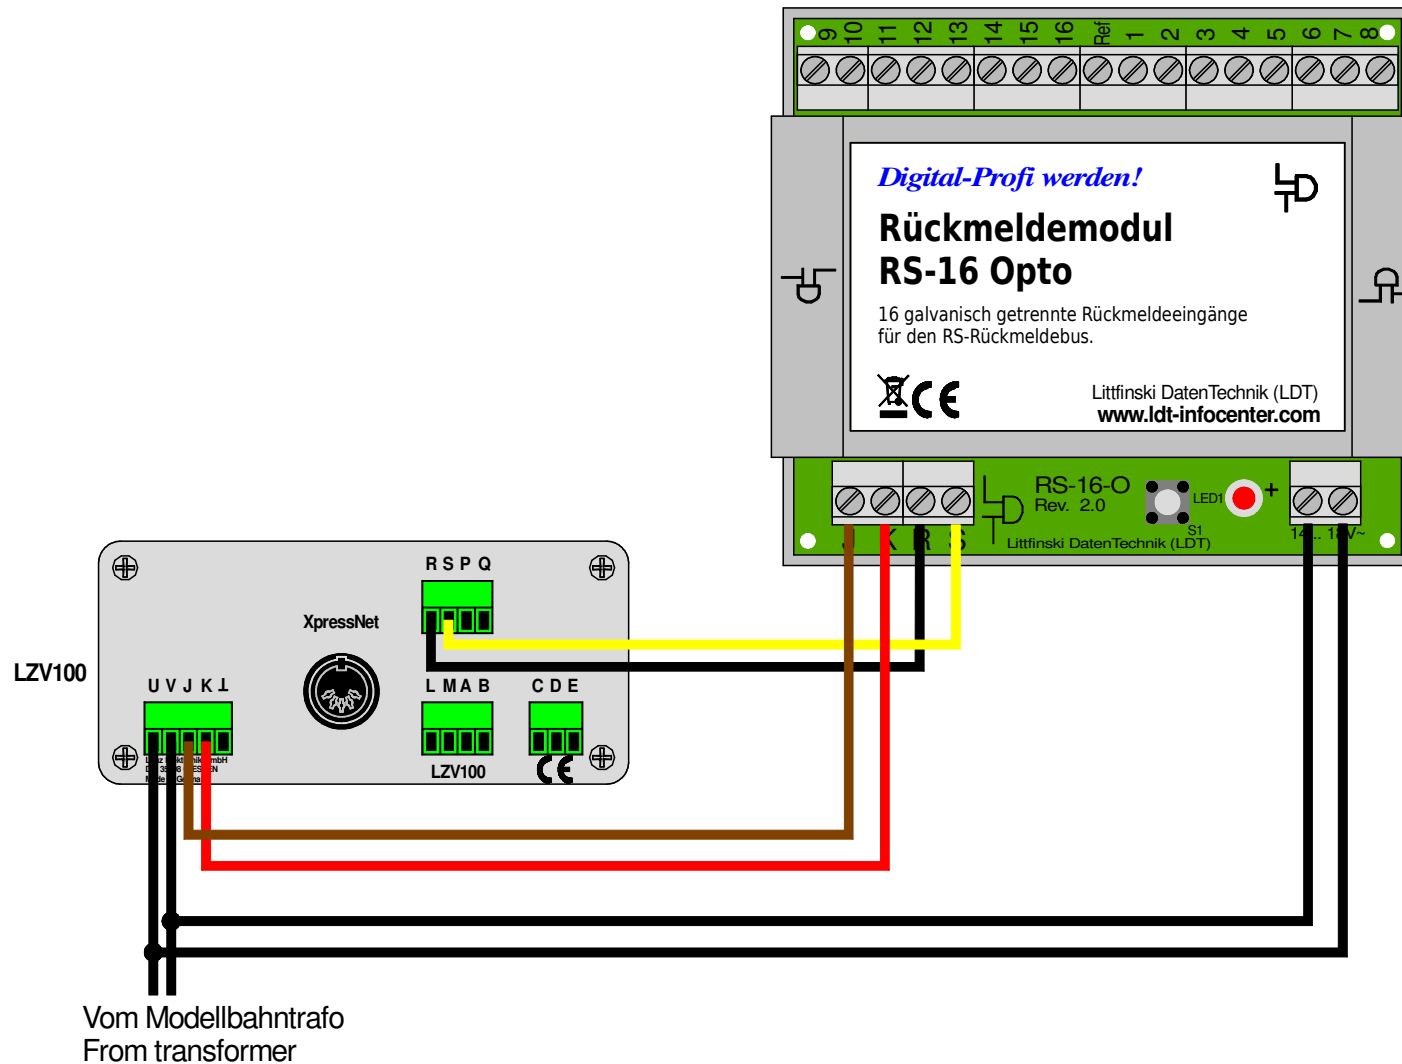

Rückmeldemodul am RS-Rückmeldebus mit LZV100

Feedback module on RS-feedback bus with LZV100

Technische Änderungen und Irrtum vorbehalten.
Subject to technical changes and errors.

© 03/2020 by LDT