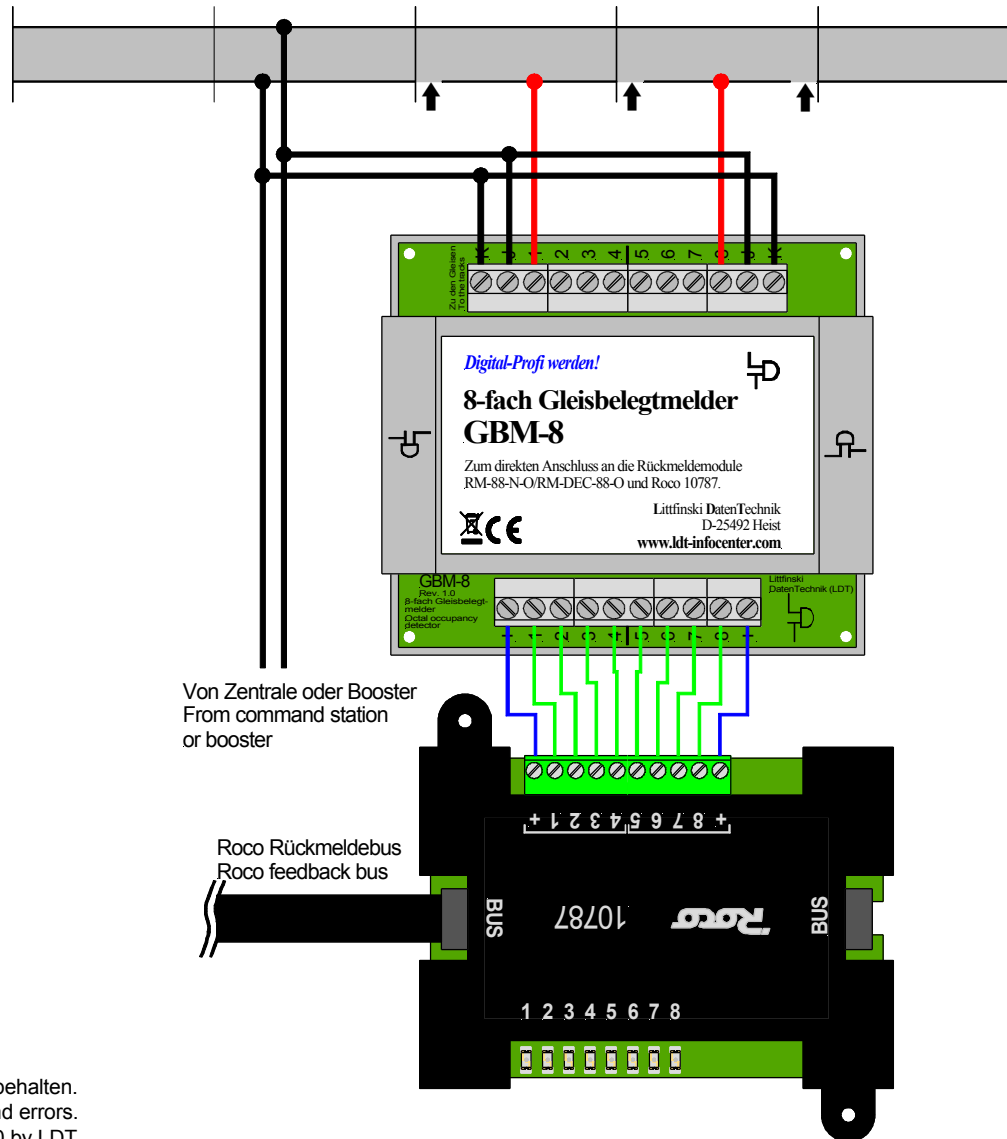

# Gleisüberwachung mit Rückmeldemodul Roco 10787

## Track monitoring with feedback module Roco 10787

Technische Änderungen und Irrtum vorbehalten.  
Subject to technical changes and errors.  
© 07/2010 by LDT