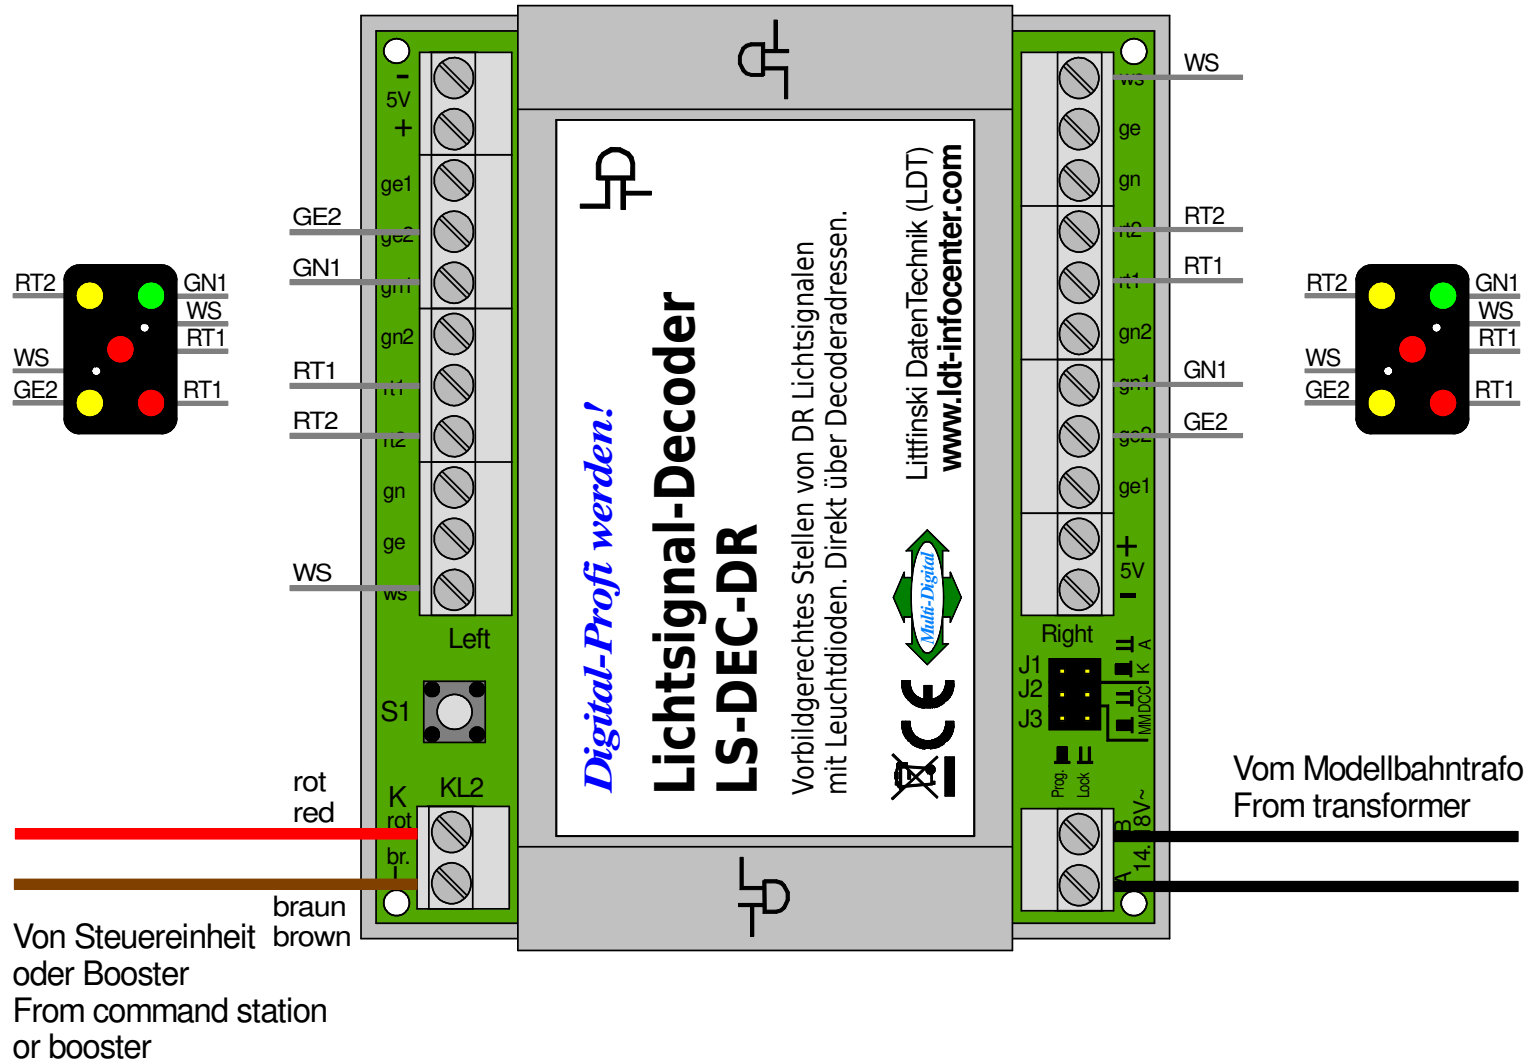

# Anschluss von Hauptlichtsignalen ohne Lichtstreifen

## Connection of main light signals without light bar

Technische Änderungen und Irrtum vorbehalten.  
Subject to technical changes and errors.  
© 02/2020 by LDT