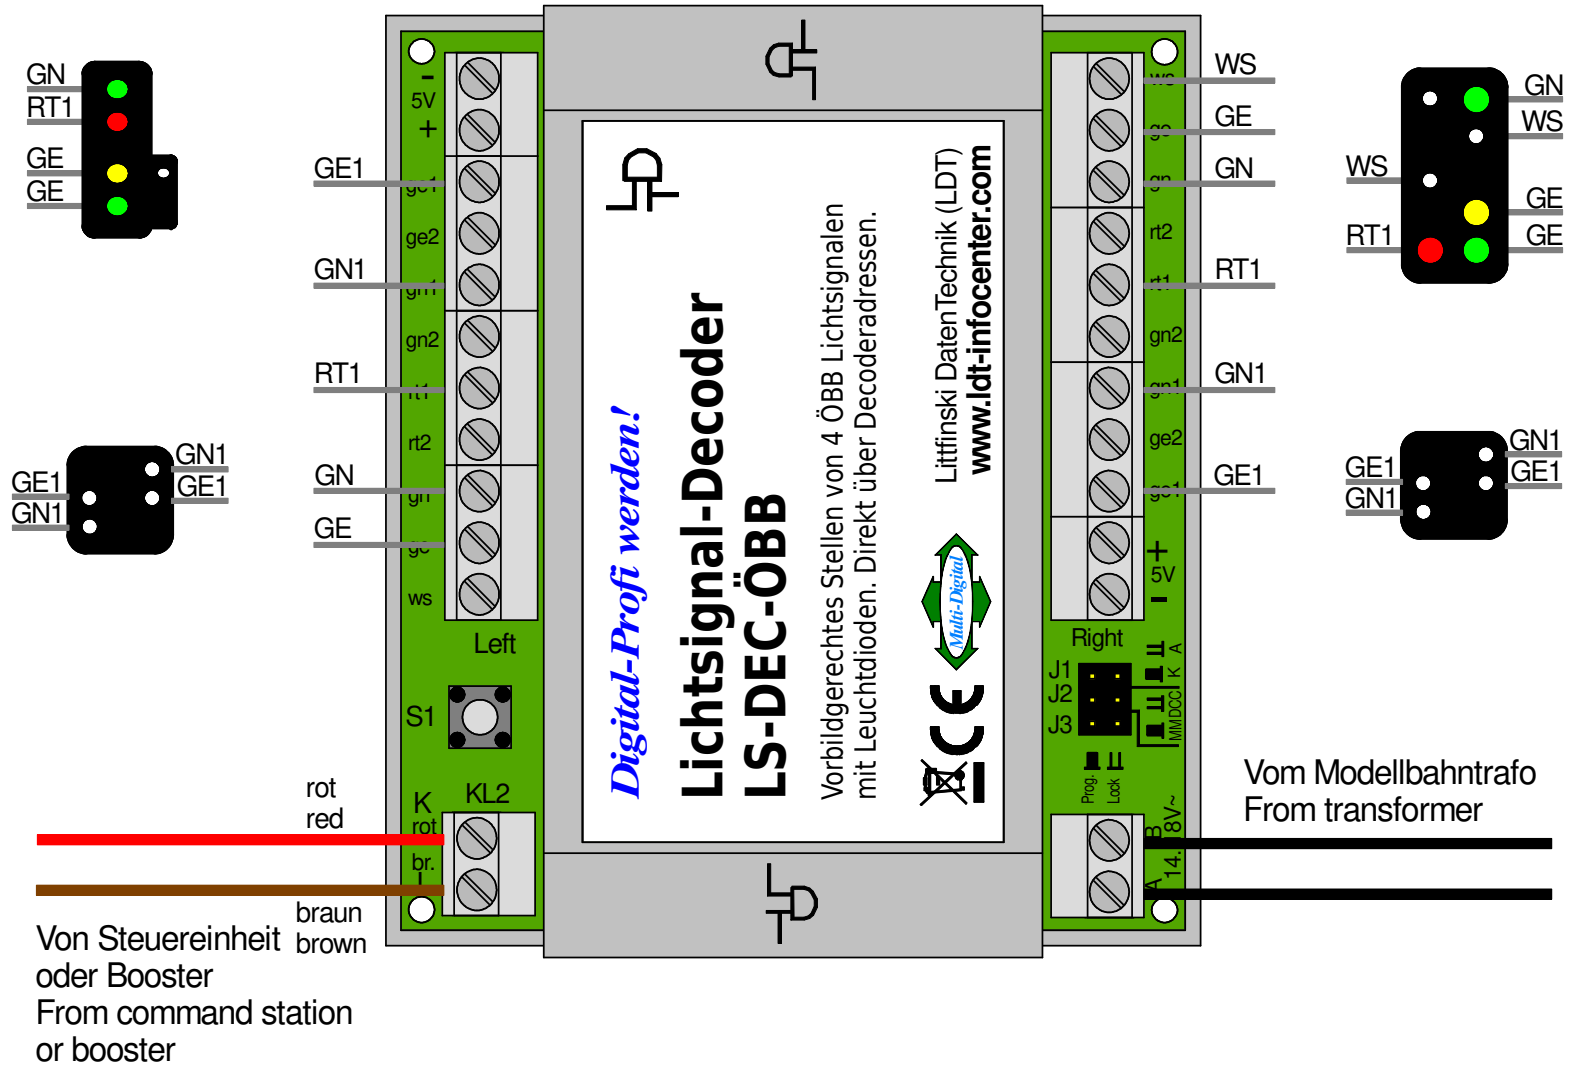

# Anschluss von Haupt- und Verschub-/Zwergsignalen

## Connection of main- and shunting-/dwarf signals

Von Steuereinheit  
oder Booster  
From command station  
or booster

Vom Modellbahntrafo  
From transformer

Technische Änderungen und Irrtum vorbehalten.  
Subject to technical changes and errors.  
© 02/2020 by LDT