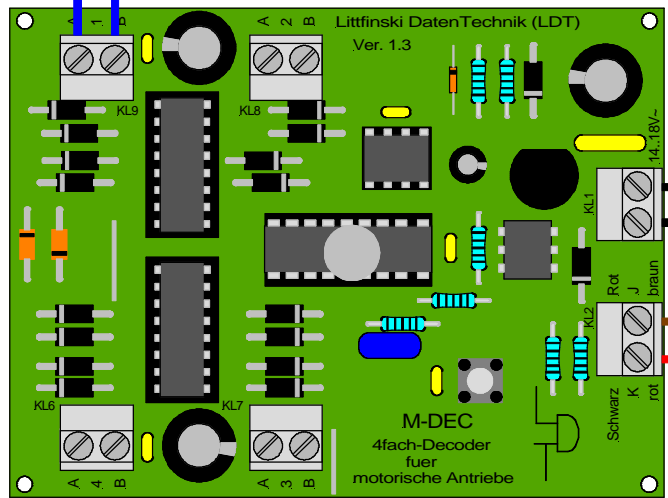

Weichenmotor WA 2 von Böhler stellen Switching the turnout-drive WA 2 of Böhler

Entstörkondensator 1nF
Bestellbezeichnung: KerKo 1nF
Interference suppression capacitor 1nF
Order code: KerKo 1nF

Vom Modellbahntrafo
From transformer

braun
brown

rot
red

Von Steuereinheit
oder Booster
From command station
or booster

Technische Änderungen und Irrtum vorbehalten.
Subject to technical changes and errors.
© 02/2006 by LDT