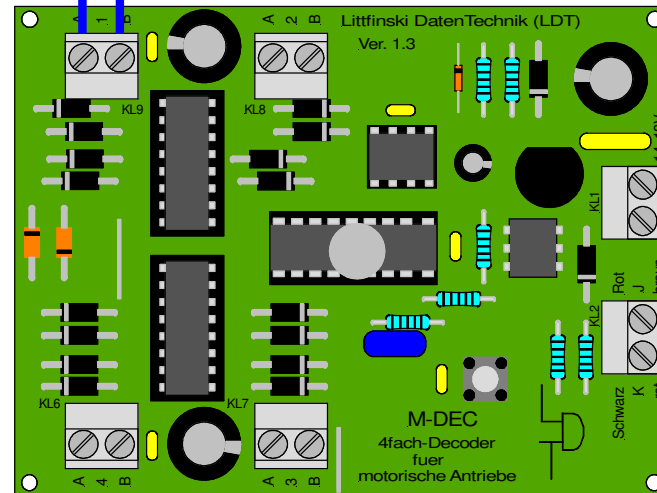

Weichenmotor WA 2 von Böhler stellen

Switching the turnout-drive WA 2 of Böhler

Entstörkondensator 1nF
Bestellbezeichnung: KerKo 1nF
Interference suppression capacitor 1nF
Order code: KerKo 1nF

Vom Modellbahntrafo
From transformer

Von Steuereinheit
oder Booster
From command station
or booster

Technische Änderungen und Irrtum vorbehalten.
Subject to technical changes and errors.

© 02/2006 by LDT