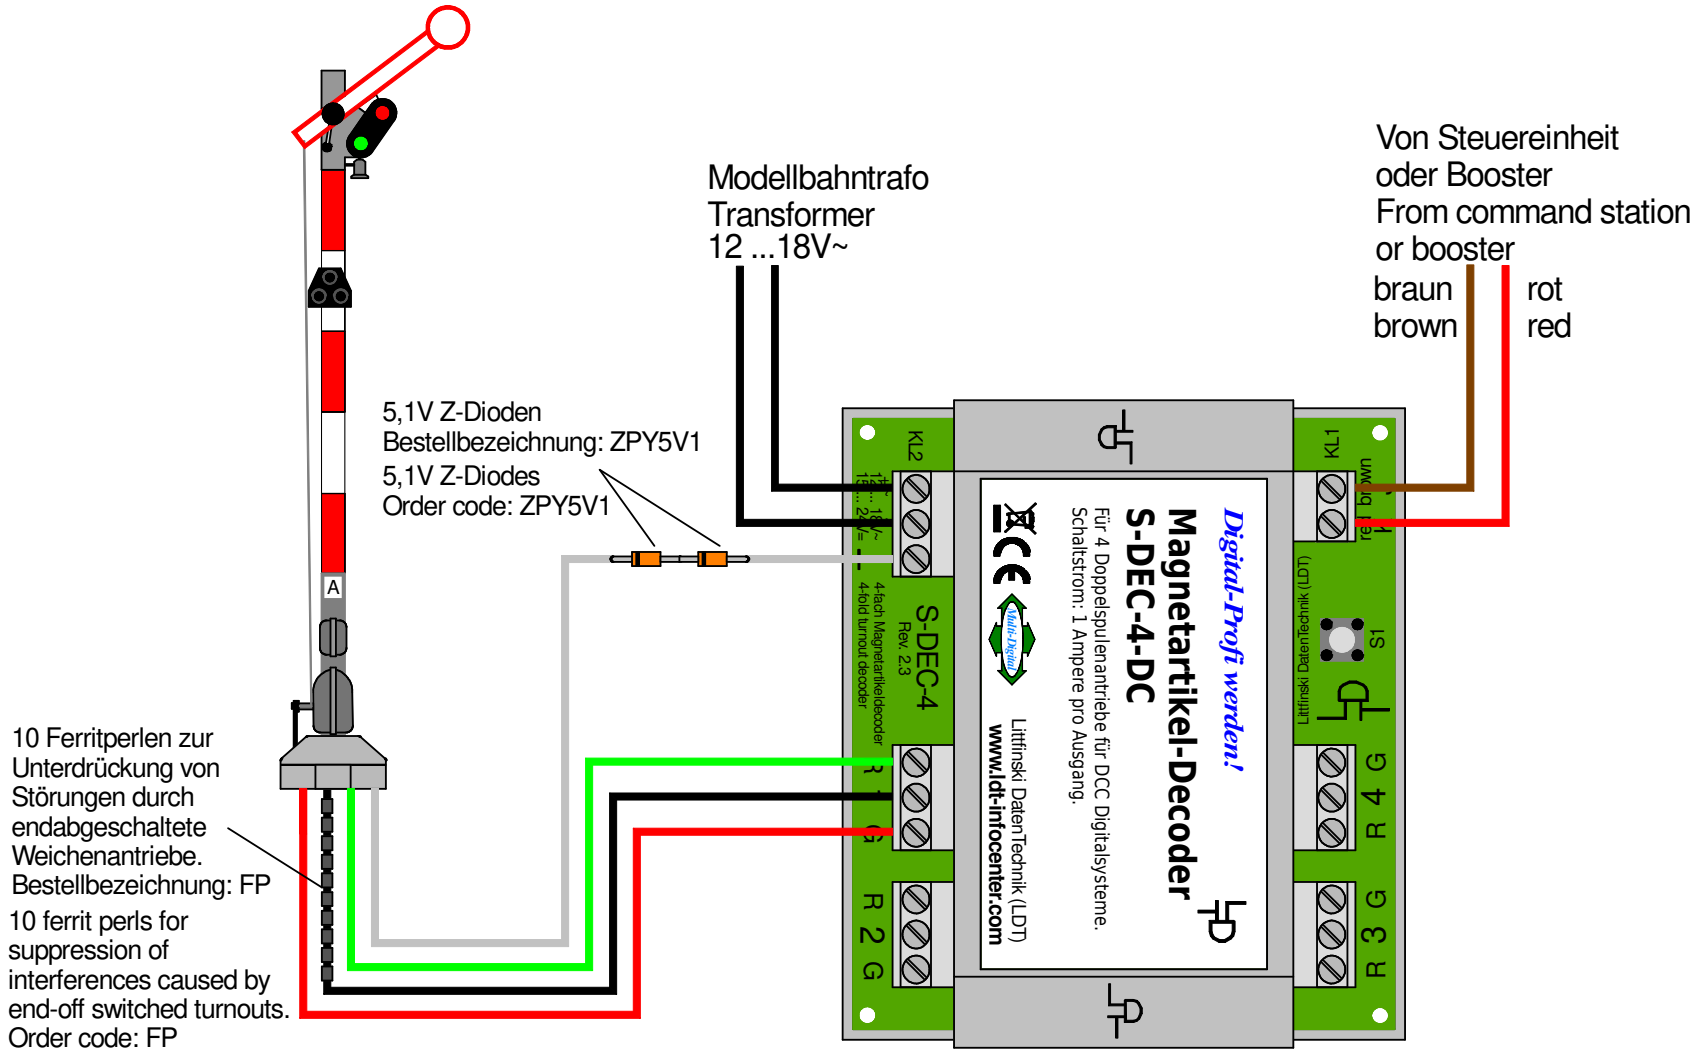

Fleischmann Flügelsignal 6205/9205 digital stellen

Digital switching of Fleischmann Semaphore Signals 6205/9205

Technische Änderungen und Irrtum vorbehalten.
Subject to technical changes and errors.

© 02/2020 by LDT