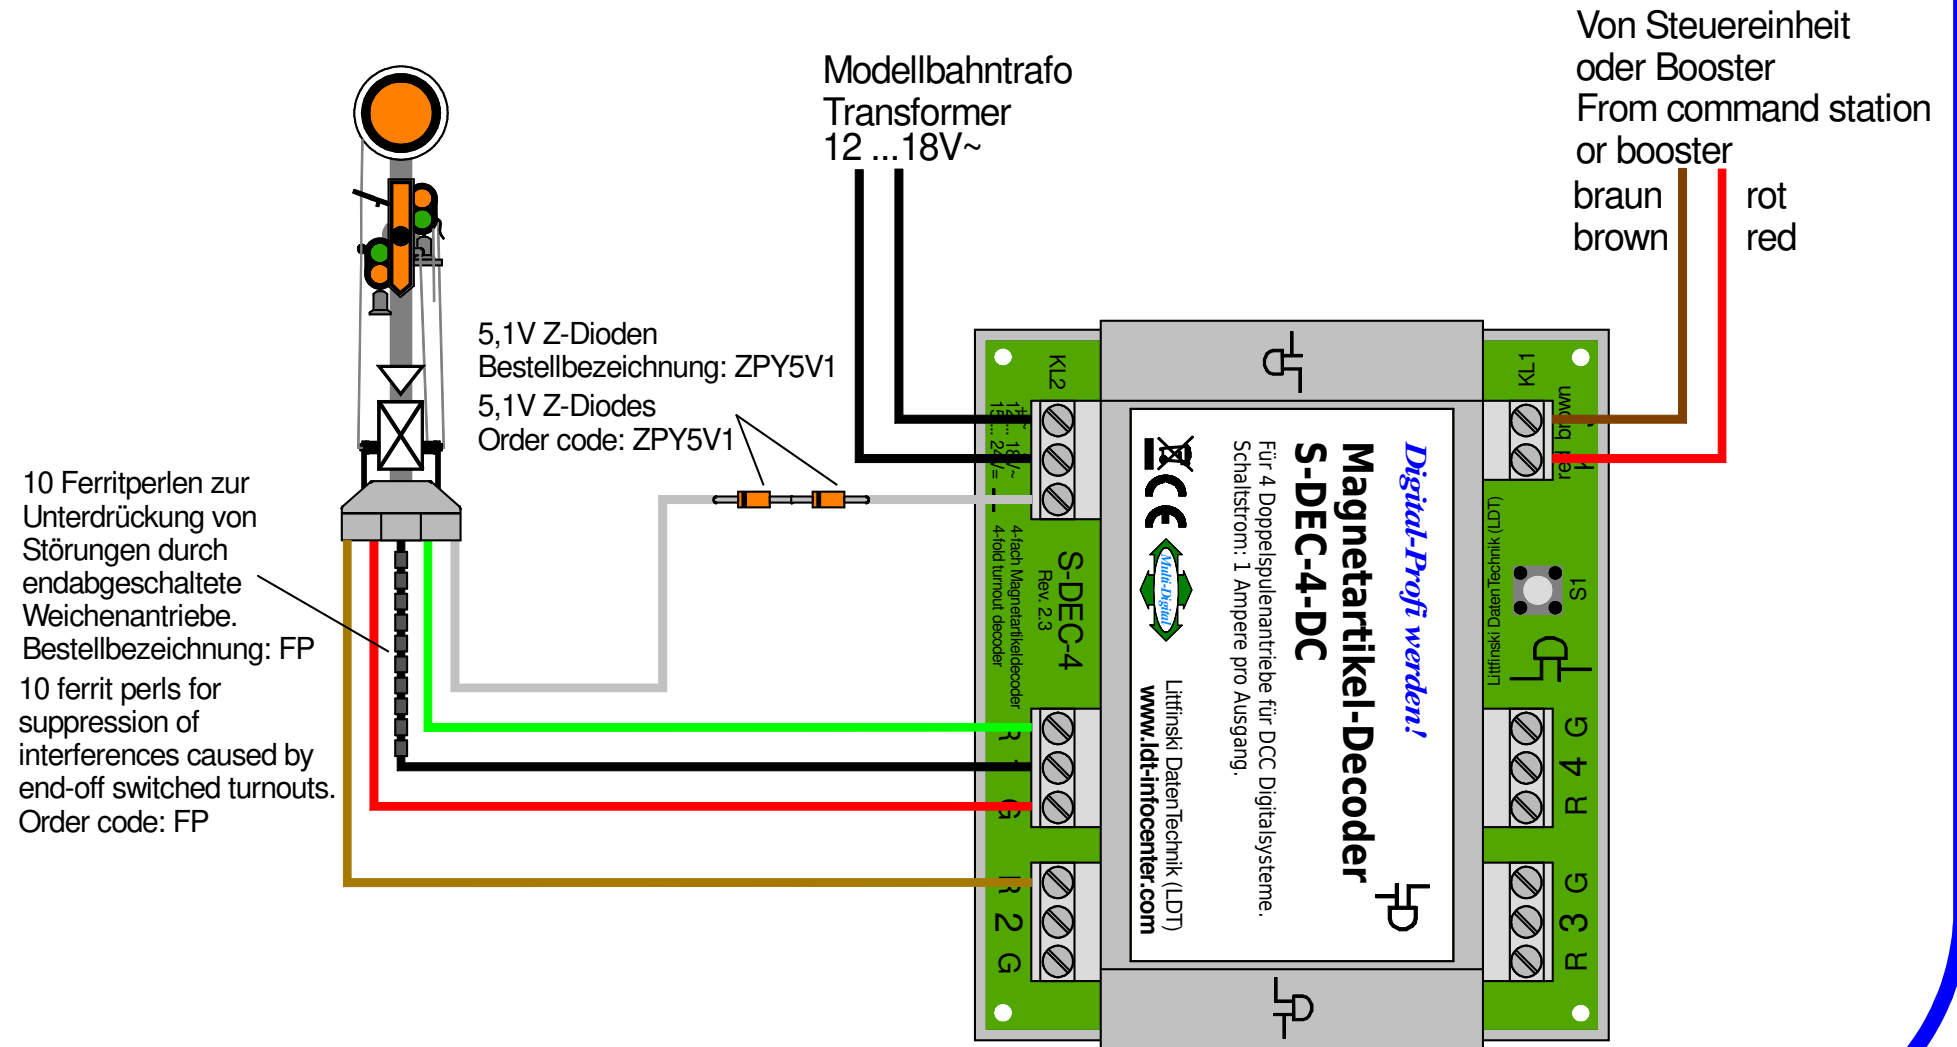

Fleischmann Flügelsignal 6201/9201 digital stellen

Digital switching of Fleischmann Semaphore Signals 6201/9201

Technische Änderungen und Irrtum vorbehalten.
Subject to technical changes and errors.

© 02/2020 by LDT