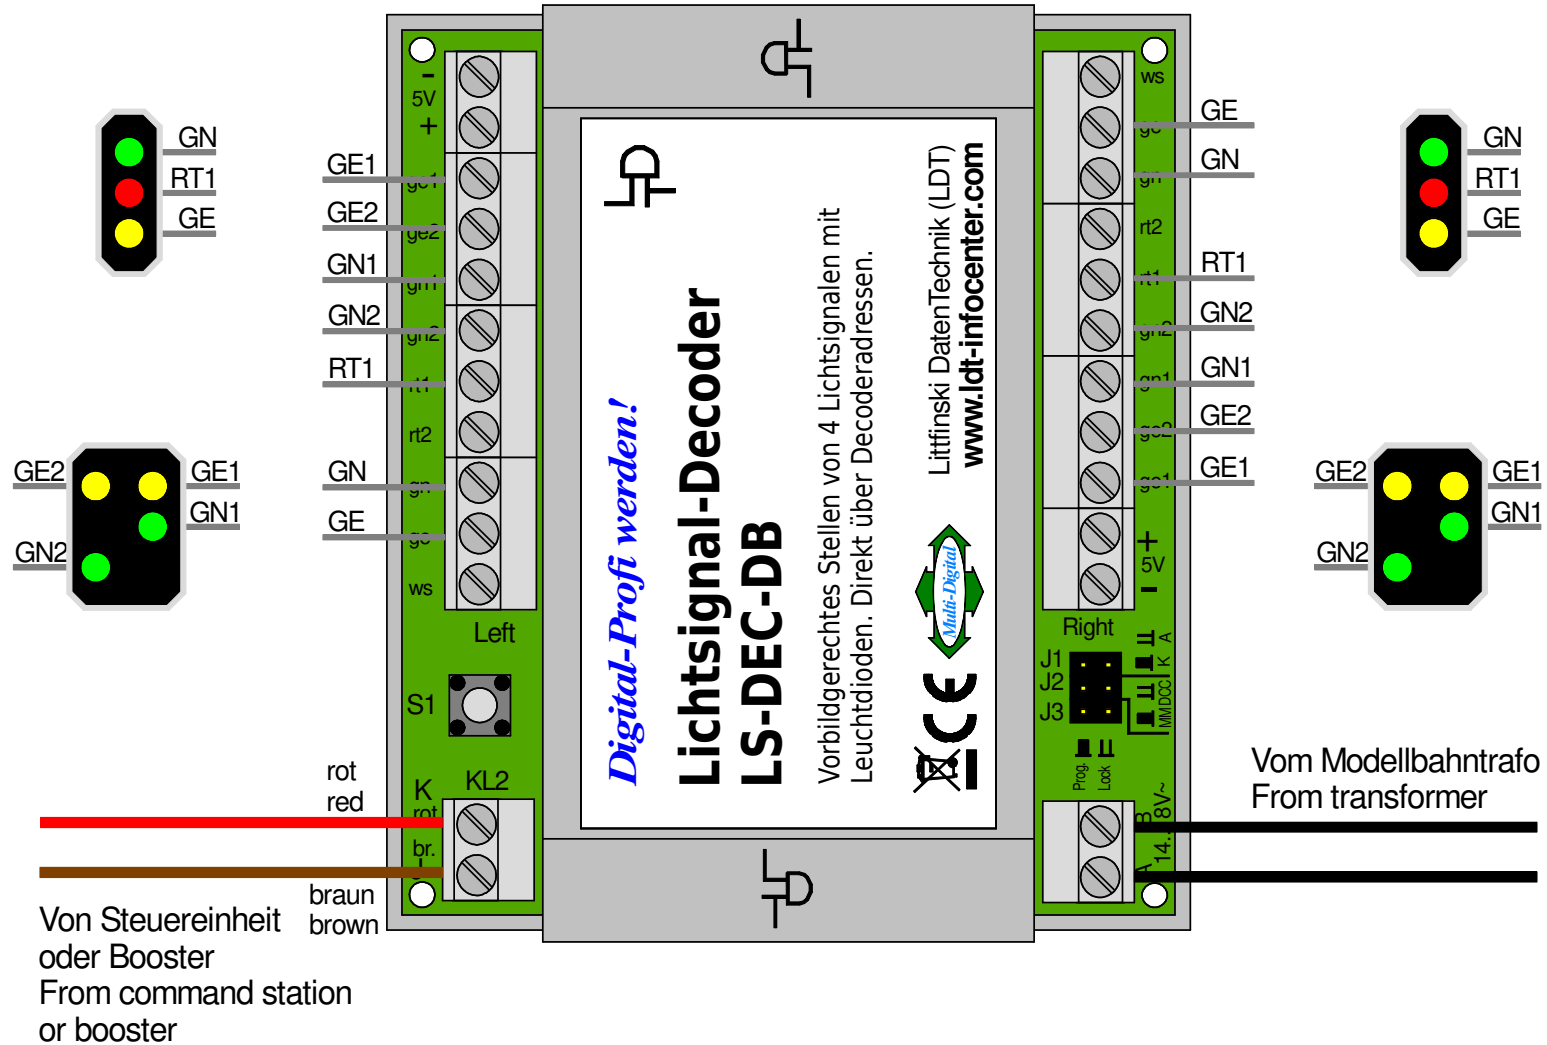

SBB Hauptsignal mit 3 und Vorsignal mit 4 Lampen am LS-DEC-DB

SBB-Main Signal with 3 and Advance Signal with 4 Lamps on the LS-DEC-DB

Technische Änderungen und Irrtum vorbehalten.
 Subject to technical changes and errors.
 © 02/2020 by LDT