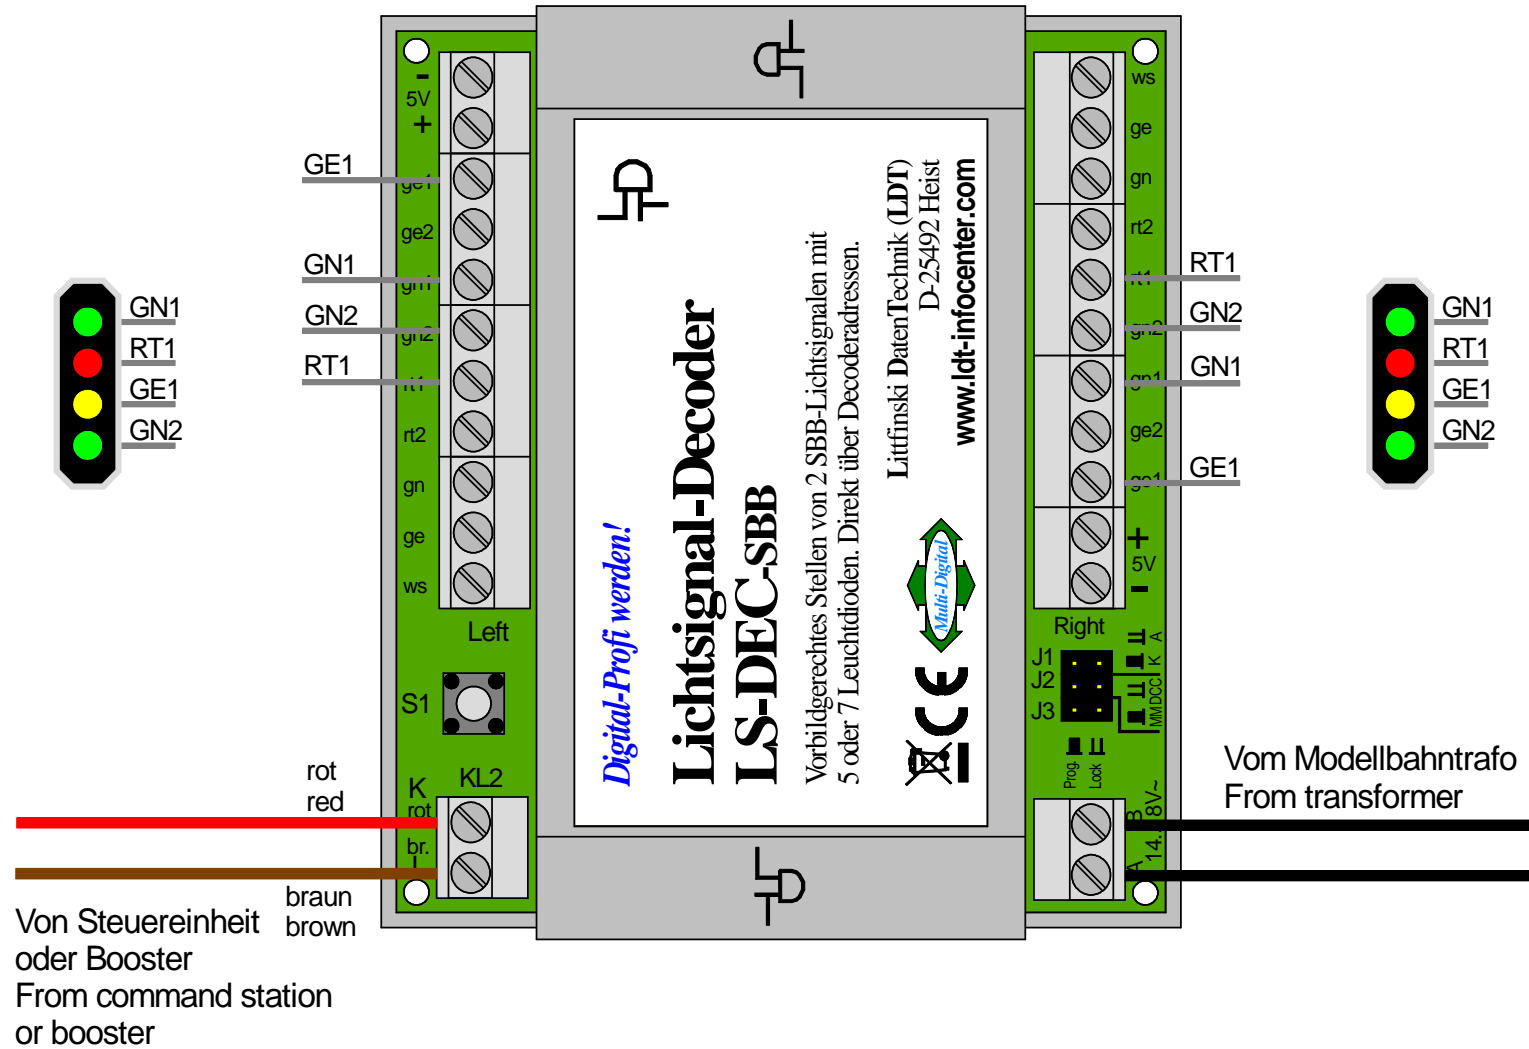

Anschluss von 2 Hauptsignalen mit 4 Lampen

Connecting 2 Main Signals with 4 Lamps

Von Steuereinheit
oder Booster
From command station
or booster

Vom Modellbahntrafo
From transformer

Technische Änderungen und Irrtum vorbehalten.
Subject to technical changes and errors.
© 01/2018 by LDT