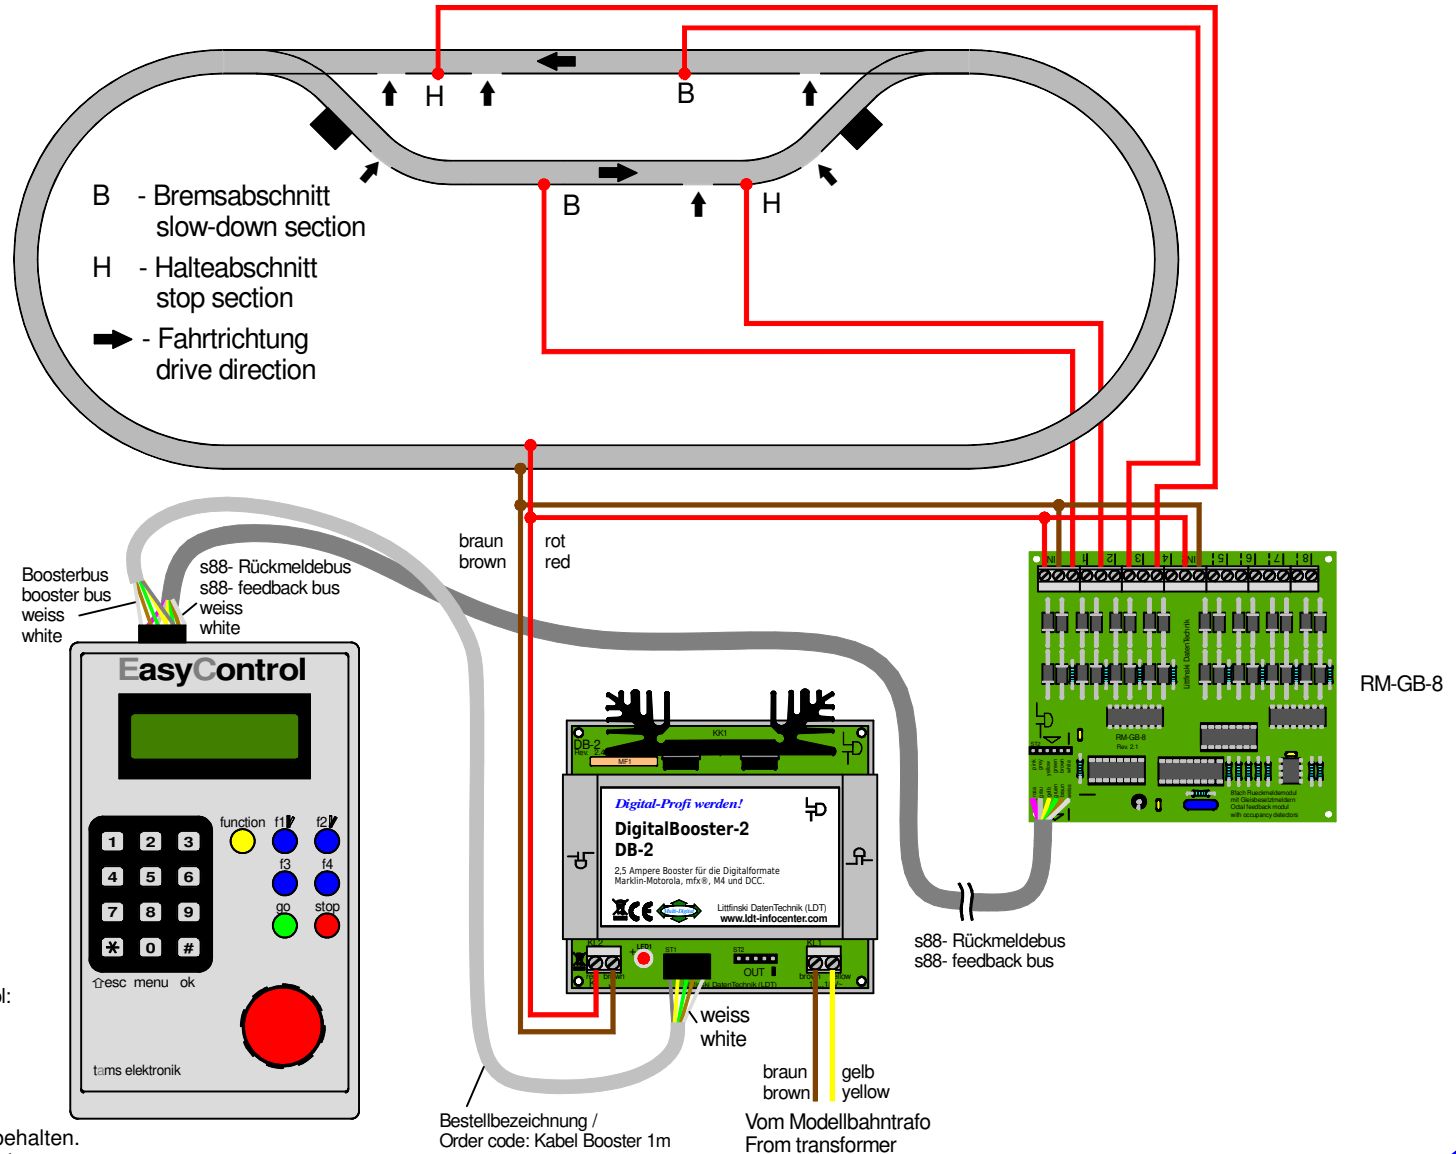

Versorgung von überwachten Streckenabschnitten (Gleisbelegmeldung) Supply of monitored track sections (track occupancy feedback)

Parameter der EasyControl:
 Kurzschluss-Empfindlichkeit: 250ms
 Kurzschluss-Polarität: positiv
 Adjusting parameters of the EasyControl:
 Short circuit sensitivity: 250ms
 Short circuit polarity: positive