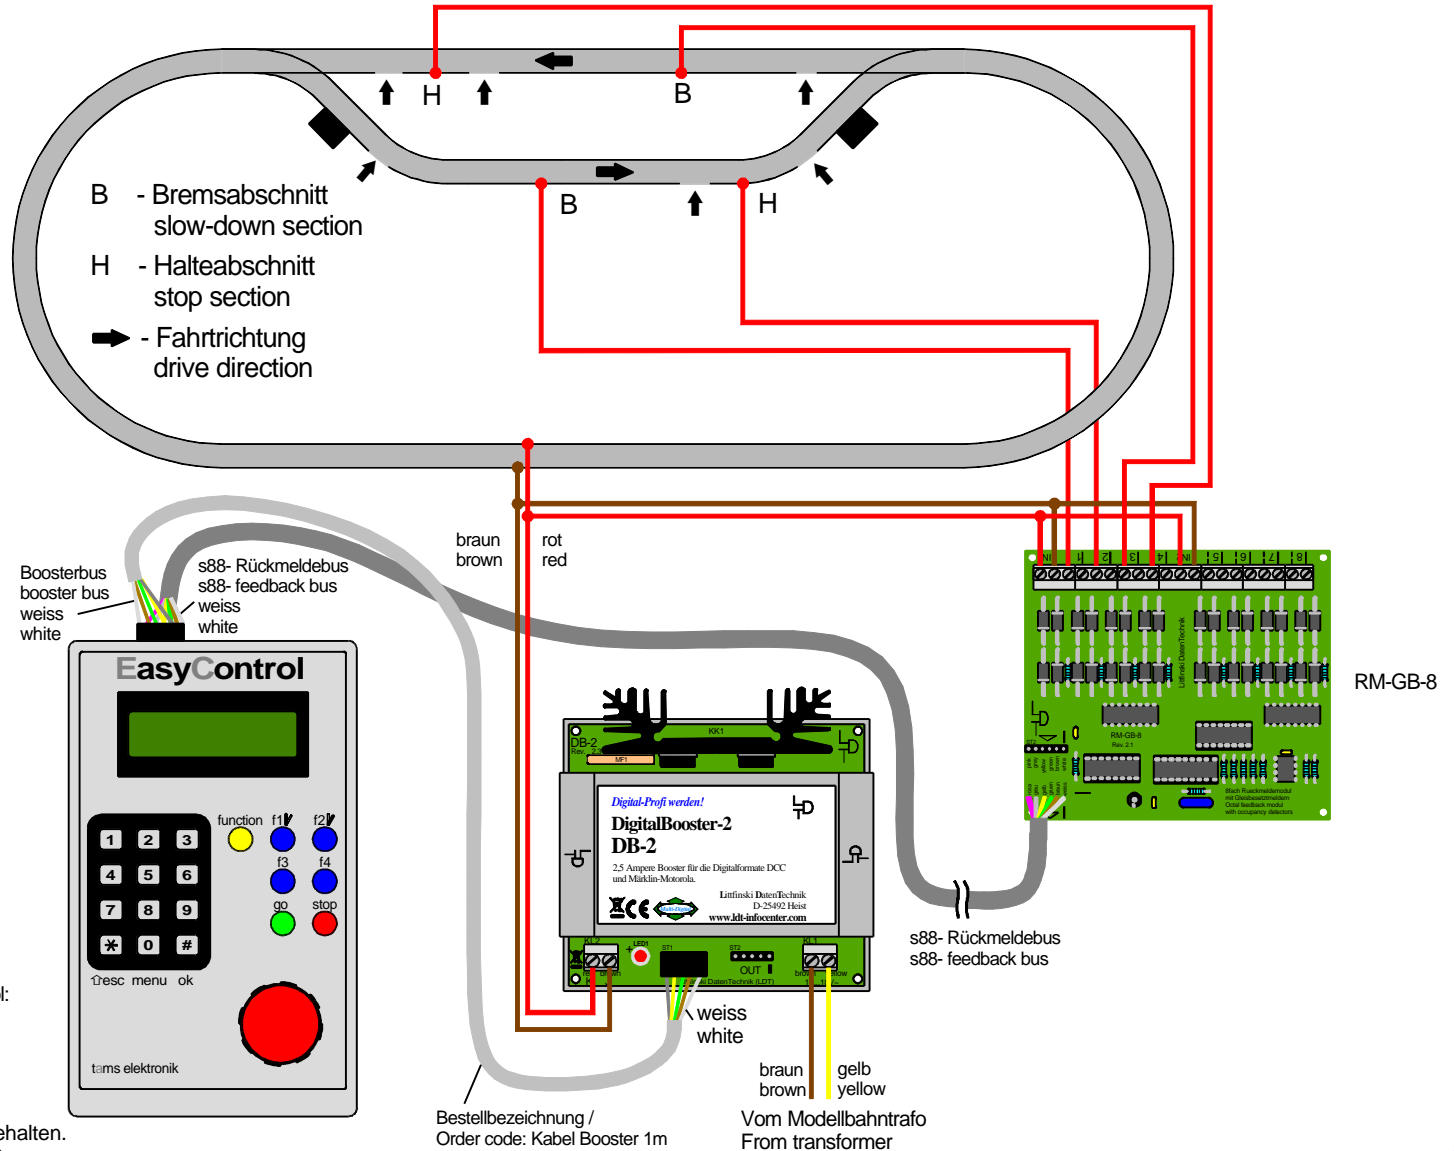

# Versorgung von überwachten Streckenabschnitten (Gleisbelegmeldung)

## Supply of monitored track sections (track occupancy feedback)

Parameter der EasyControl:  
 Kurzschluss-Empfindlichkeit: 250ms  
 Kurzschluss-Polarität: positiv  
 Adjusting parameters of the EasyControl:  
 Short circuit sensitivity: 250ms  
 Short circuit polarity: positive