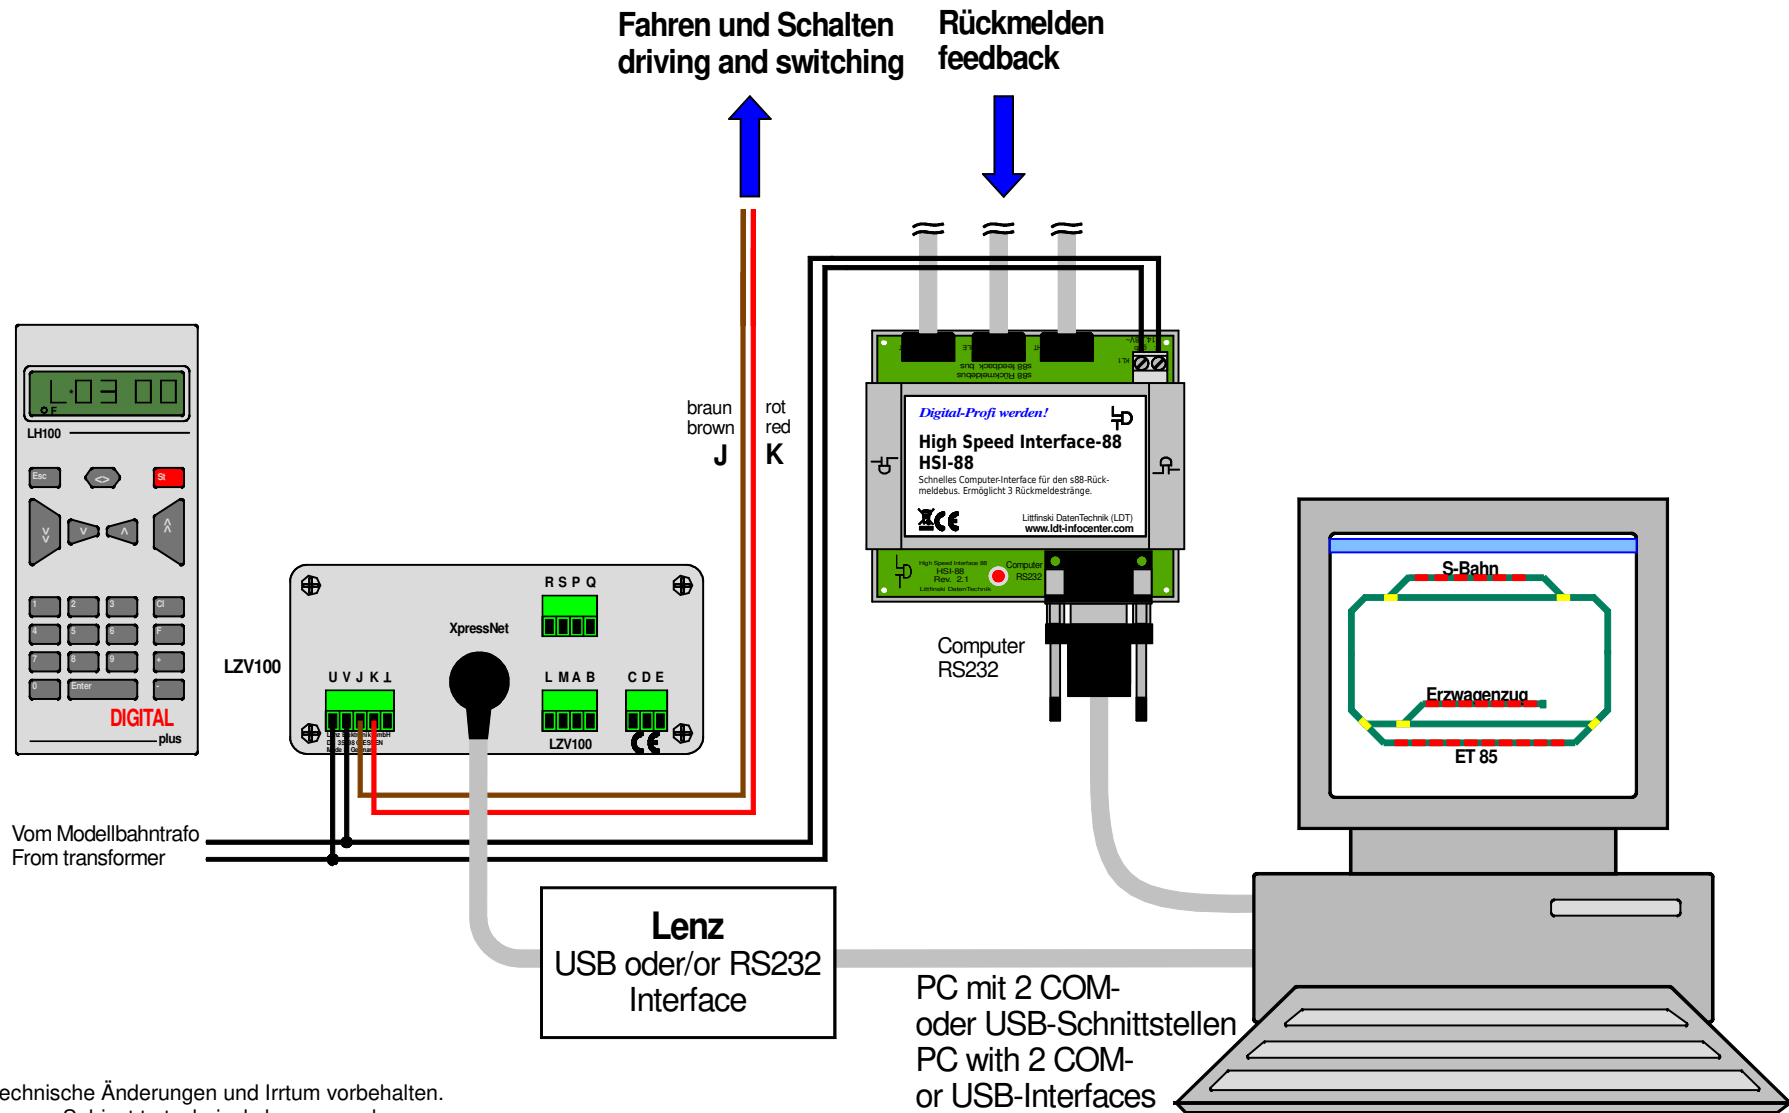

Fahren und Schalten mit Lenz Digital plus / Rückmelden mit HSI-88

Driving and switching with Lenz Digital plus / feedback with HSI-88

Technische Änderungen und Irrtum vorbehalten.
Subject to technical changes and errors.
© 05/2020 by LDT