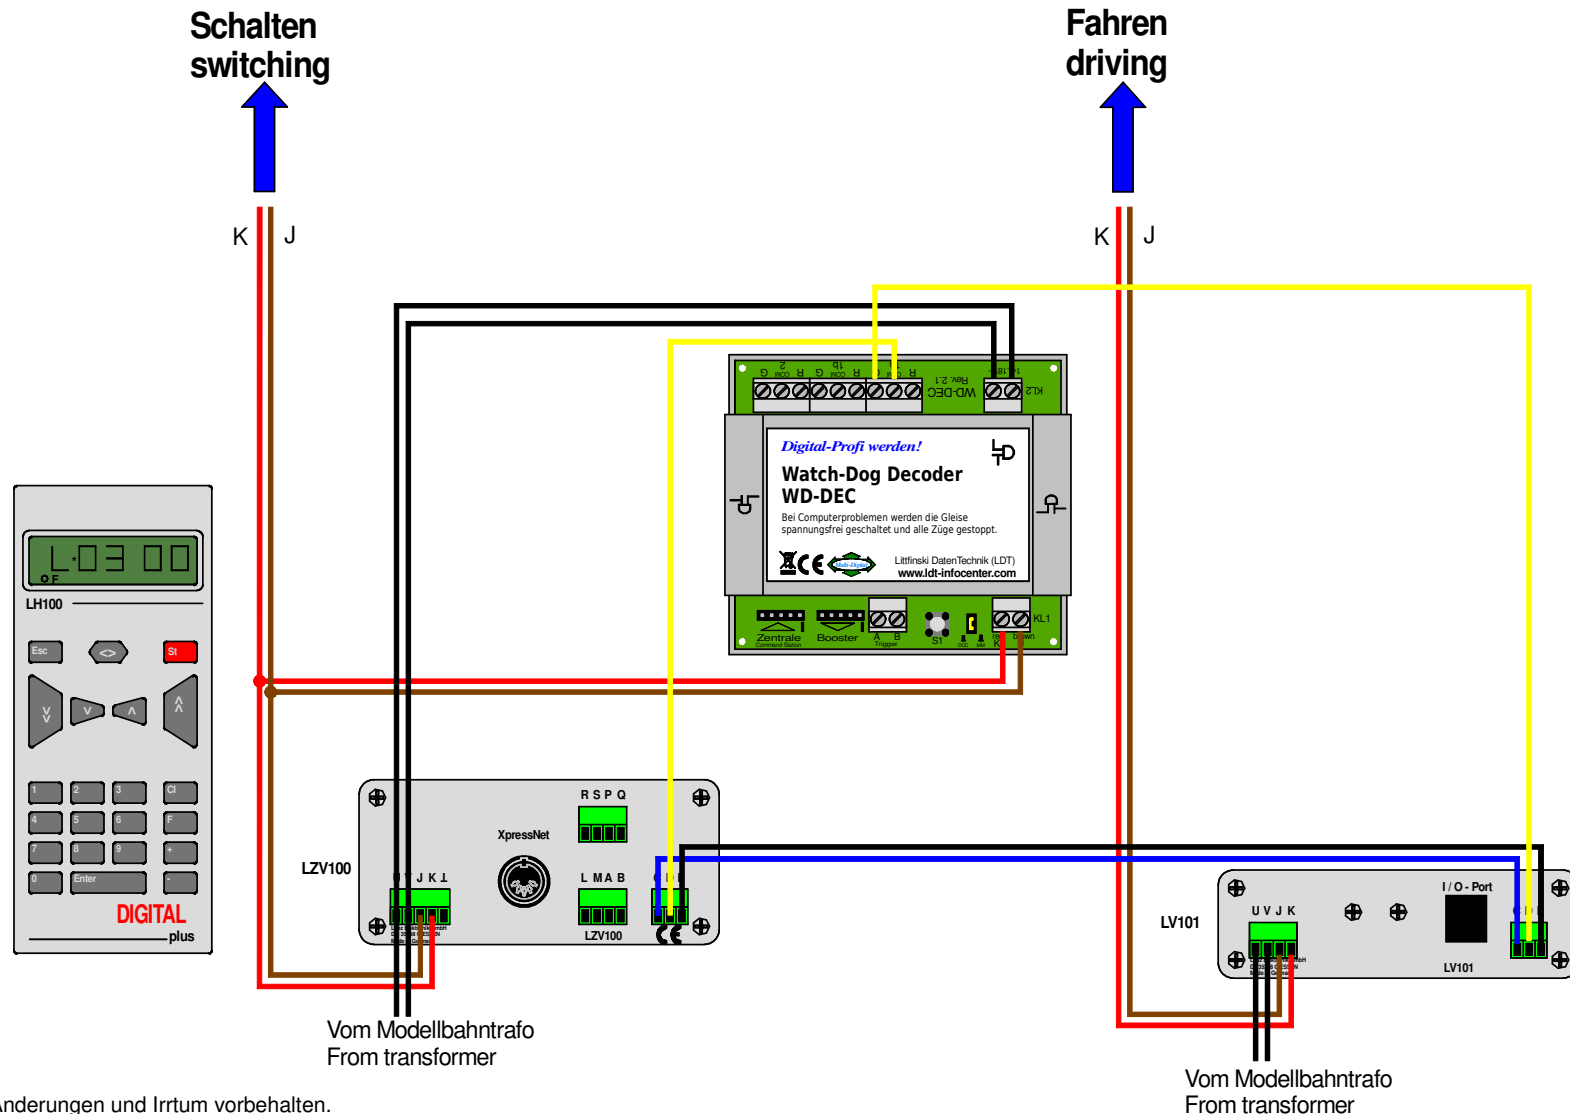

WatchDog-Decoder WD-DEC mit Lenz Digital plus mit LZV100

WatchDog decoder WD-DEC with Lenz Digital plus and with LZV100

Technische Änderungen und Irrtum vorbehalten.
Subject to technical changes and errors.
© 03/2020 by LDT