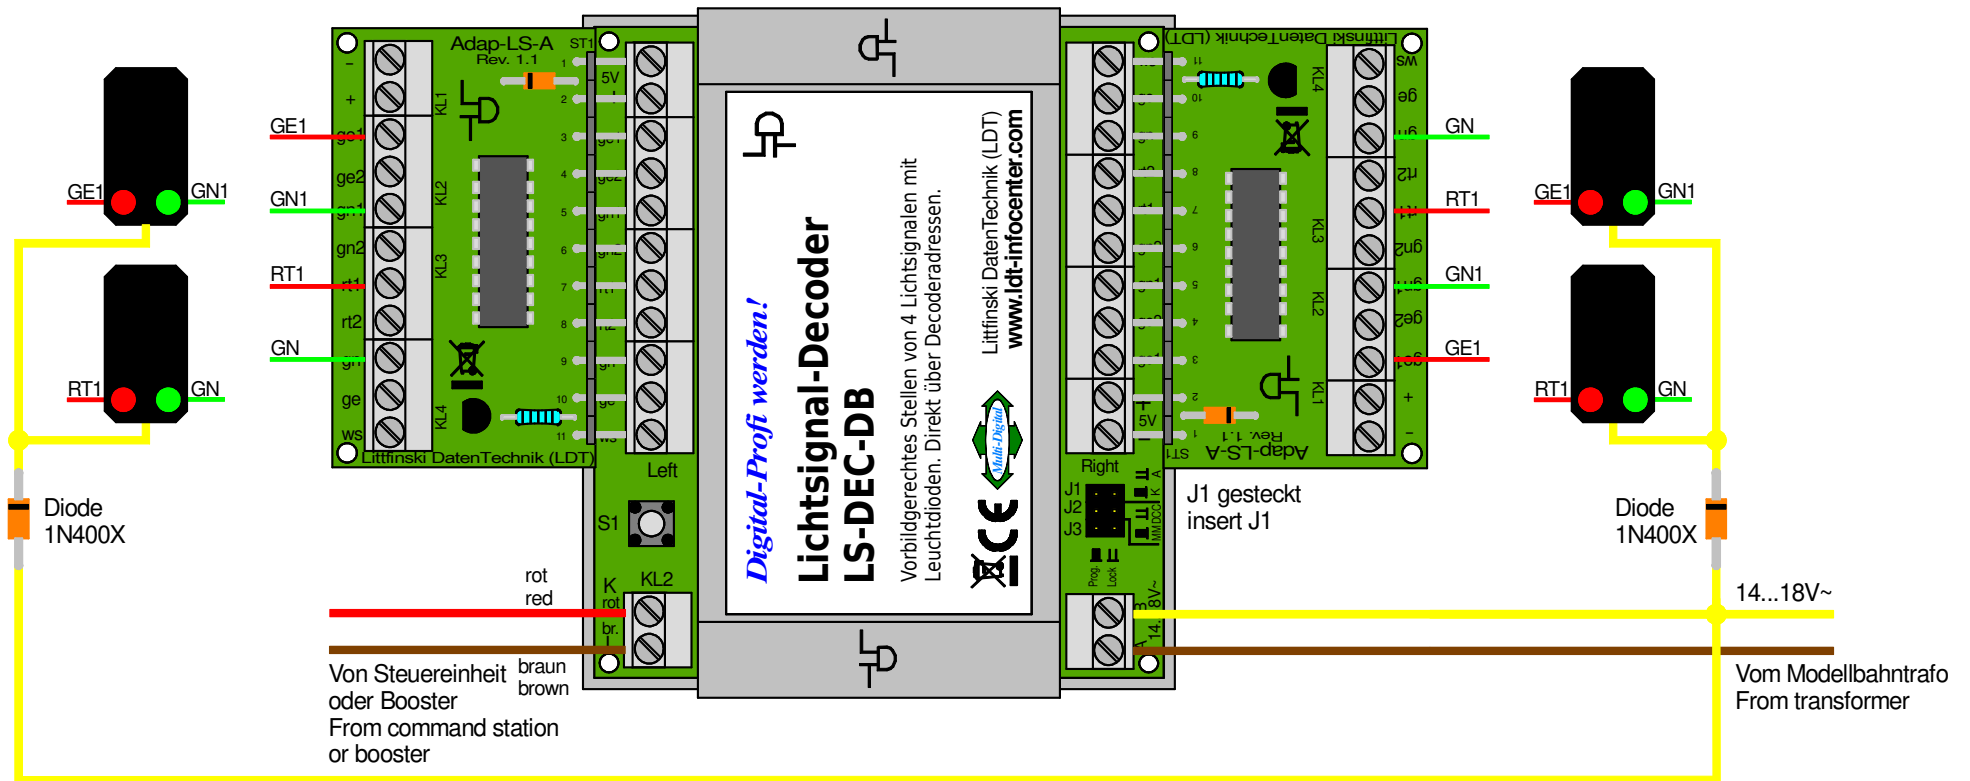

# LS-DEC-DB mit Adapter Adap-LS-A für Märklin Spur 1 Lichtsignale 56135 und Wechselstromversorgung

## LS-DEC-DB with adapter Adap-LS-A for Märklin gauge 1 light signals 56135 and ac power supply

Technische Änderungen und Irrtum vorbehalten.  
Subject to technical changes and errors.  
© 02/2020 by LDT