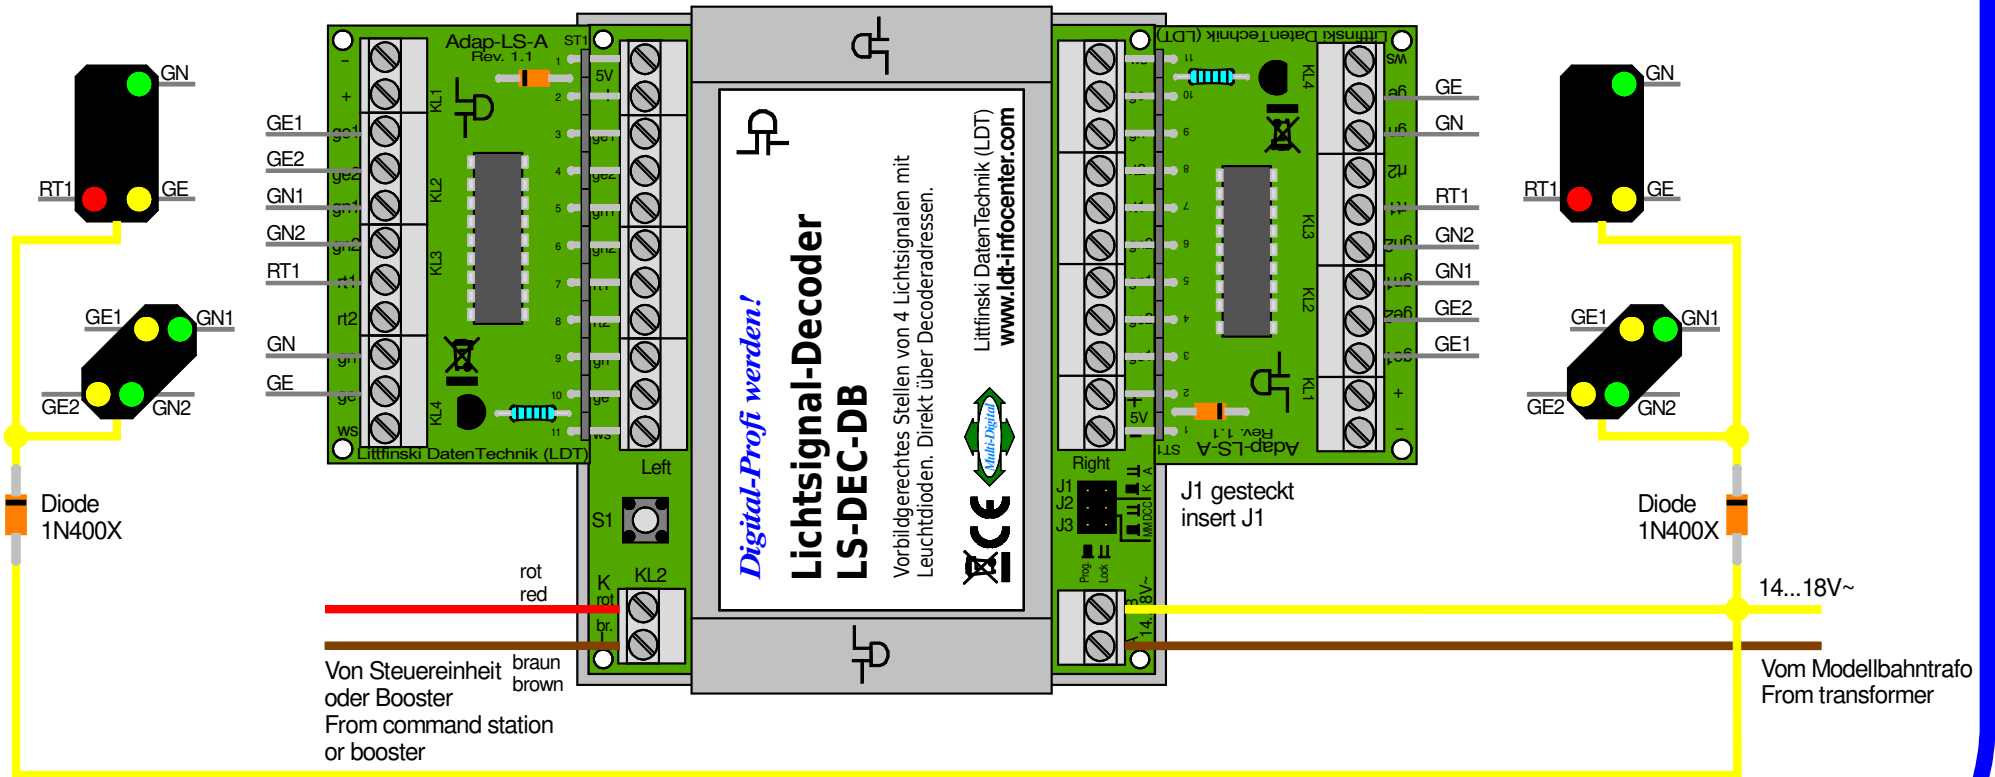

LS-DEC-DB mit Adapter Adap-LS-A für Märklin Spur 1 Lichtsignale 56136 und Wechselstromversorgung

LS-DEC-DB with adapter Adap-LS-A for Märklin gauge 1 light signals 56136 and ac power supply

Technische Änderungen und Irrtum vorbehalten.
Subject to technical changes and errors.
© 02/2020 by LDT