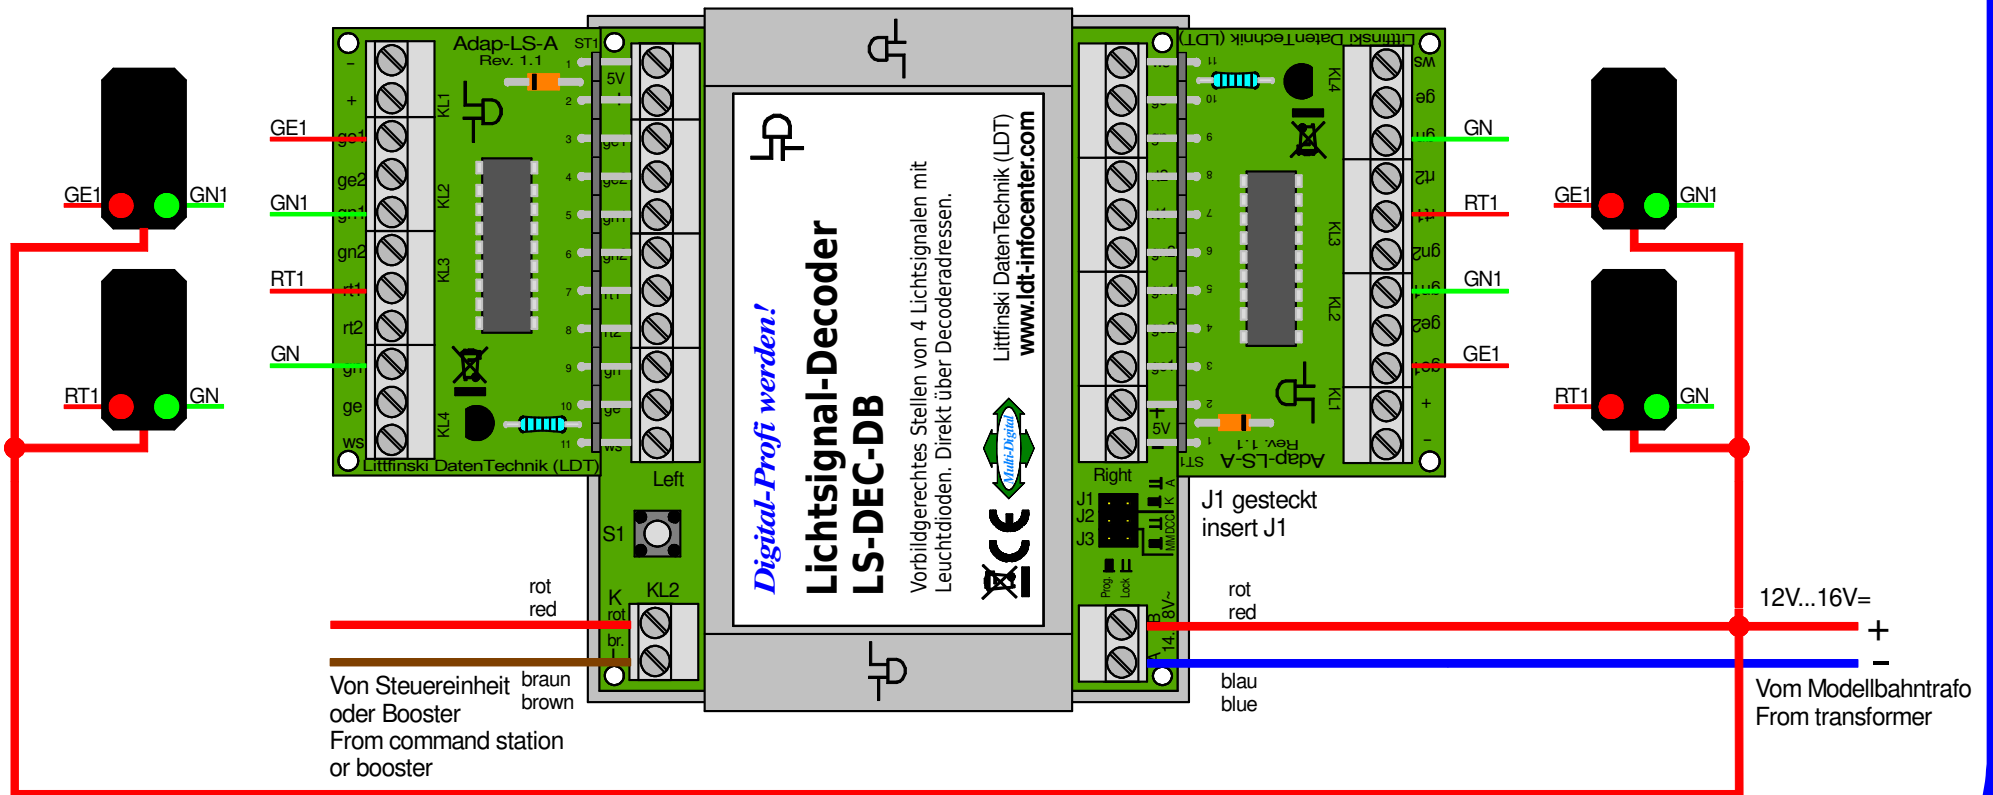

LS-DEC-DB mit Adapter Adap-LS-A für Märklin Spur 1 Lichtsignale 56135 und Gleichstromversorgung

LS-DEC-DB with adapter Adap-LS-A for Märklin gauge 1 light signals 56135 and dc power supply

Technische Änderungen und Irrtum vorbehalten.
Subject to technical changes and errors.
© 02/2020 by LDT