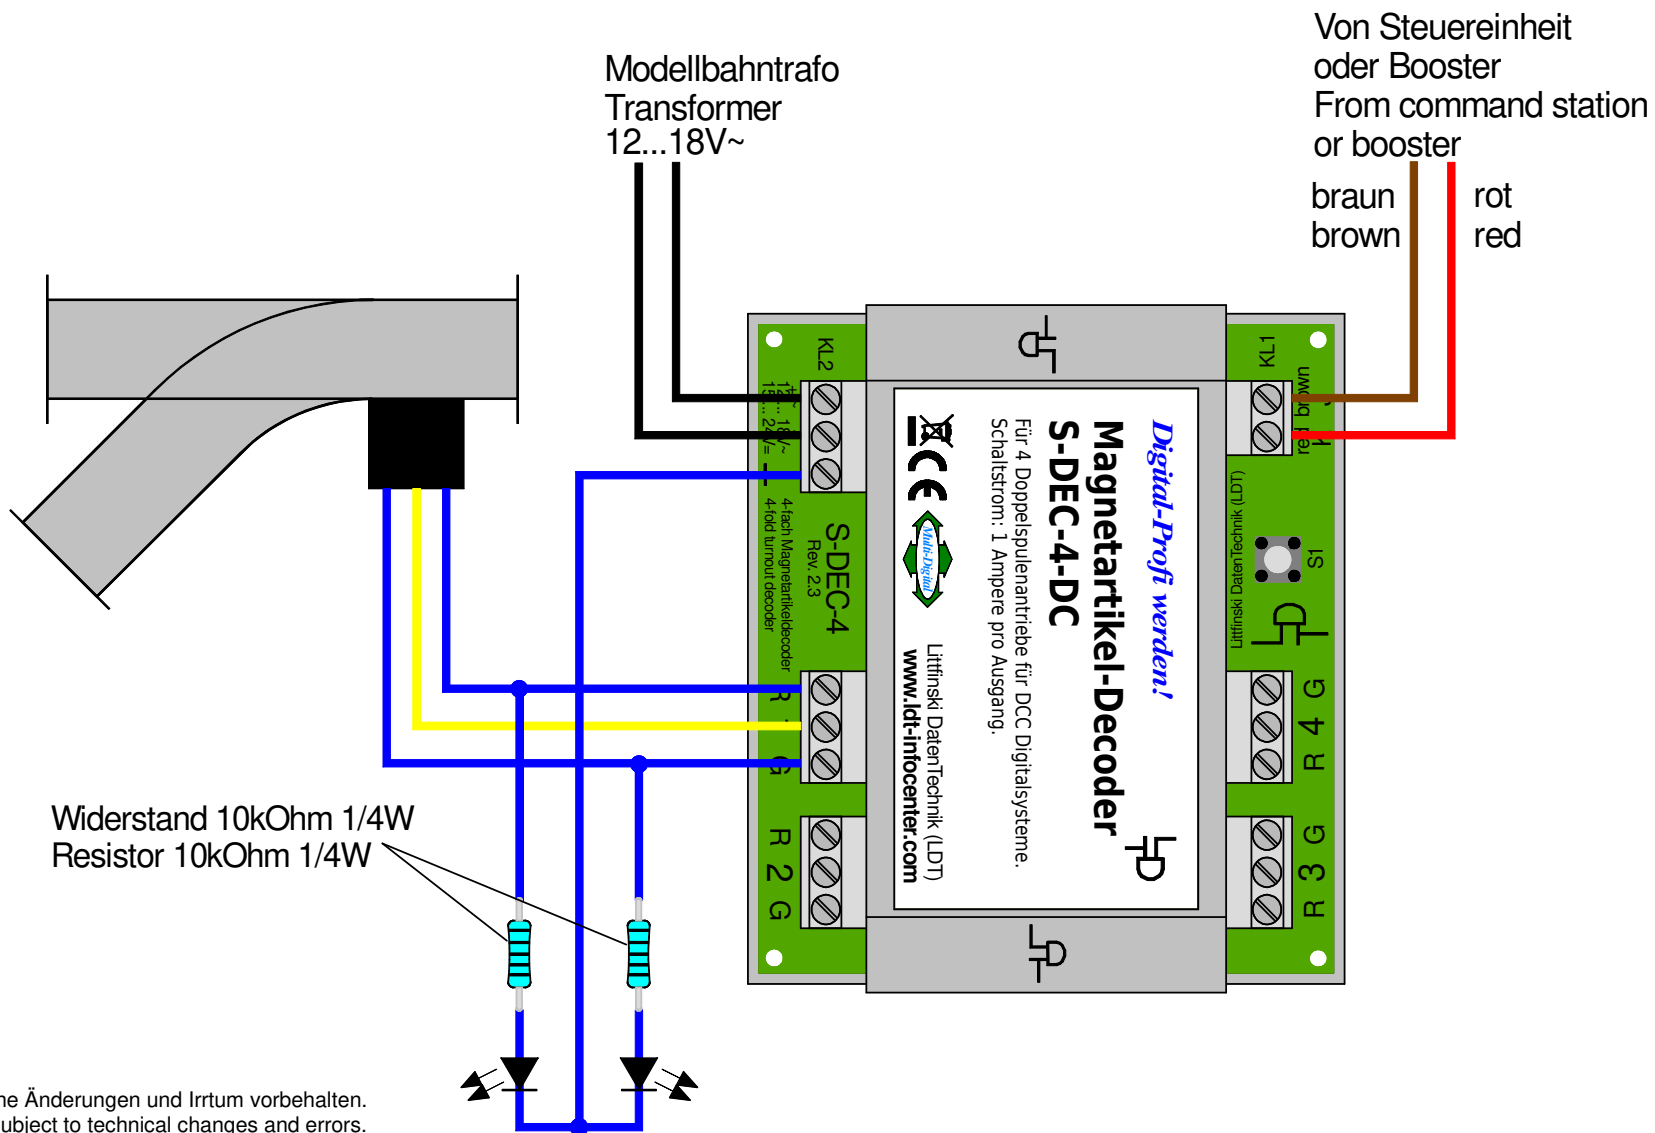

Weichenstellung bei endabgeschalteten Weichen über LED's anzeigen

LED-display of turnout position by turnouts with end-off-switch

Technische Änderungen und Irrtum vorbehalten.
Subject to technical changes and errors.
© 02/2020 by LDT