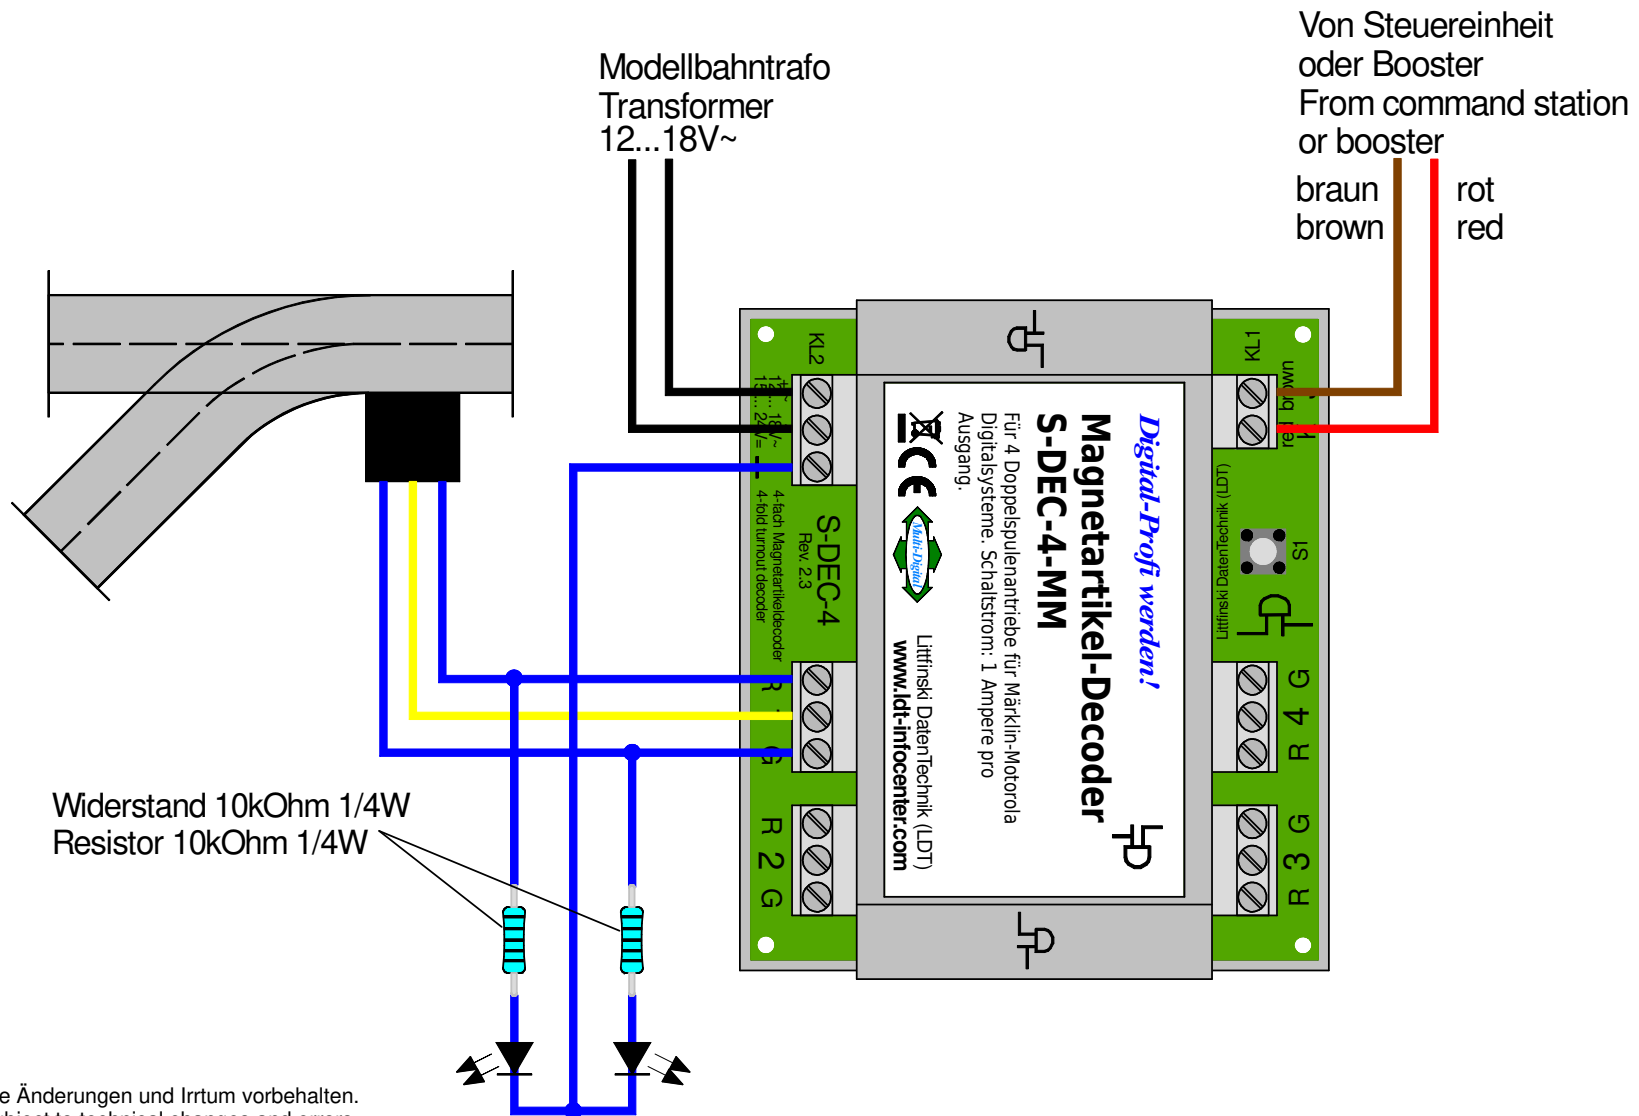

Weichenstellung bei endabgeschalteten Weichen über LED's anzeigen

LED-display of turnout position by turnouts with end-off-switch

Technische Änderungen und Irrtum vorbehalten.
Subject to technical changes and errors.