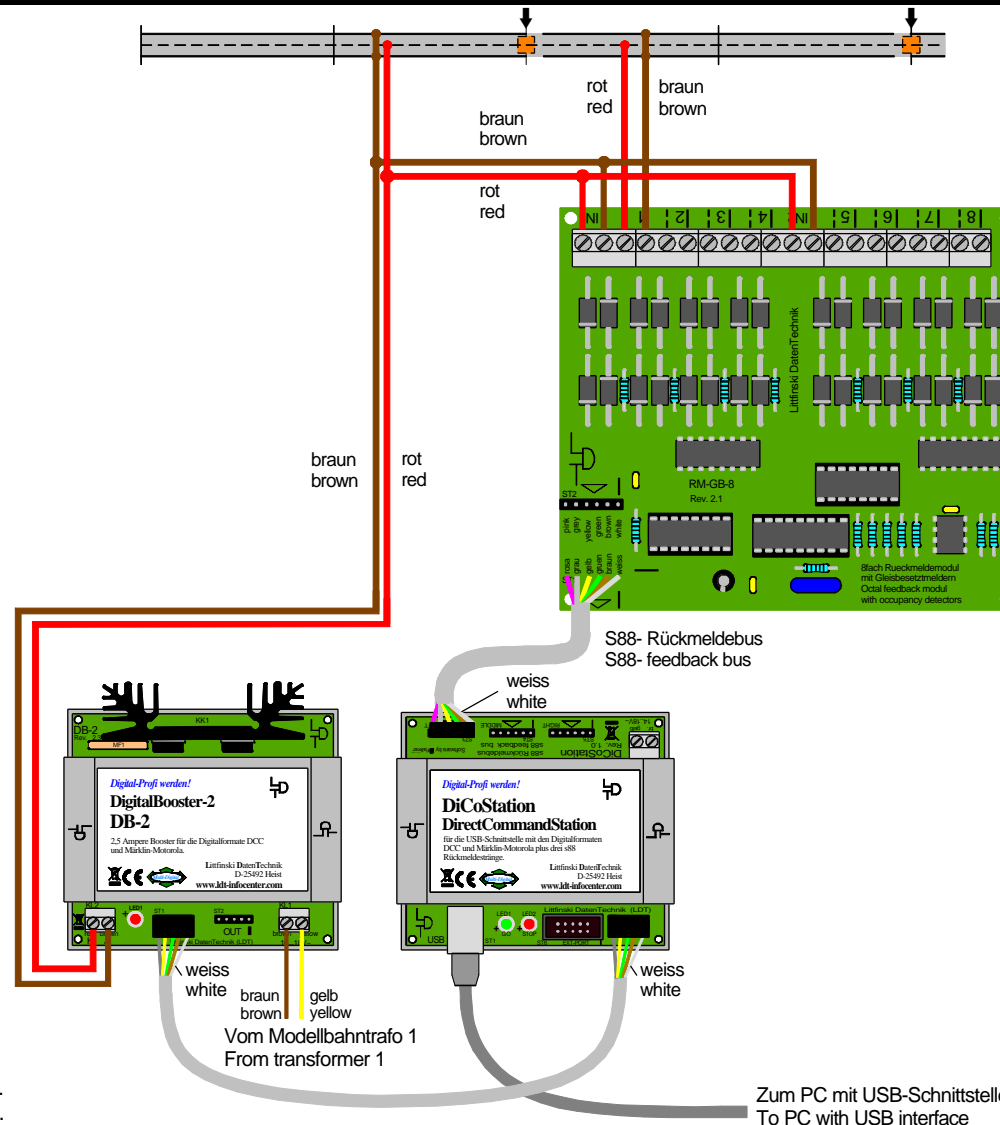

Gleisabschnitt überwachen mit komplett isoliertem Gleis

Track section monitoring with total isolated track

Technische Änderungen und Irrtum vorbehalten.
Subject to technical changes and errors.
© 04/2011 by LDT

Zum PC mit USB-Schnittstelle
To PC with USB interface