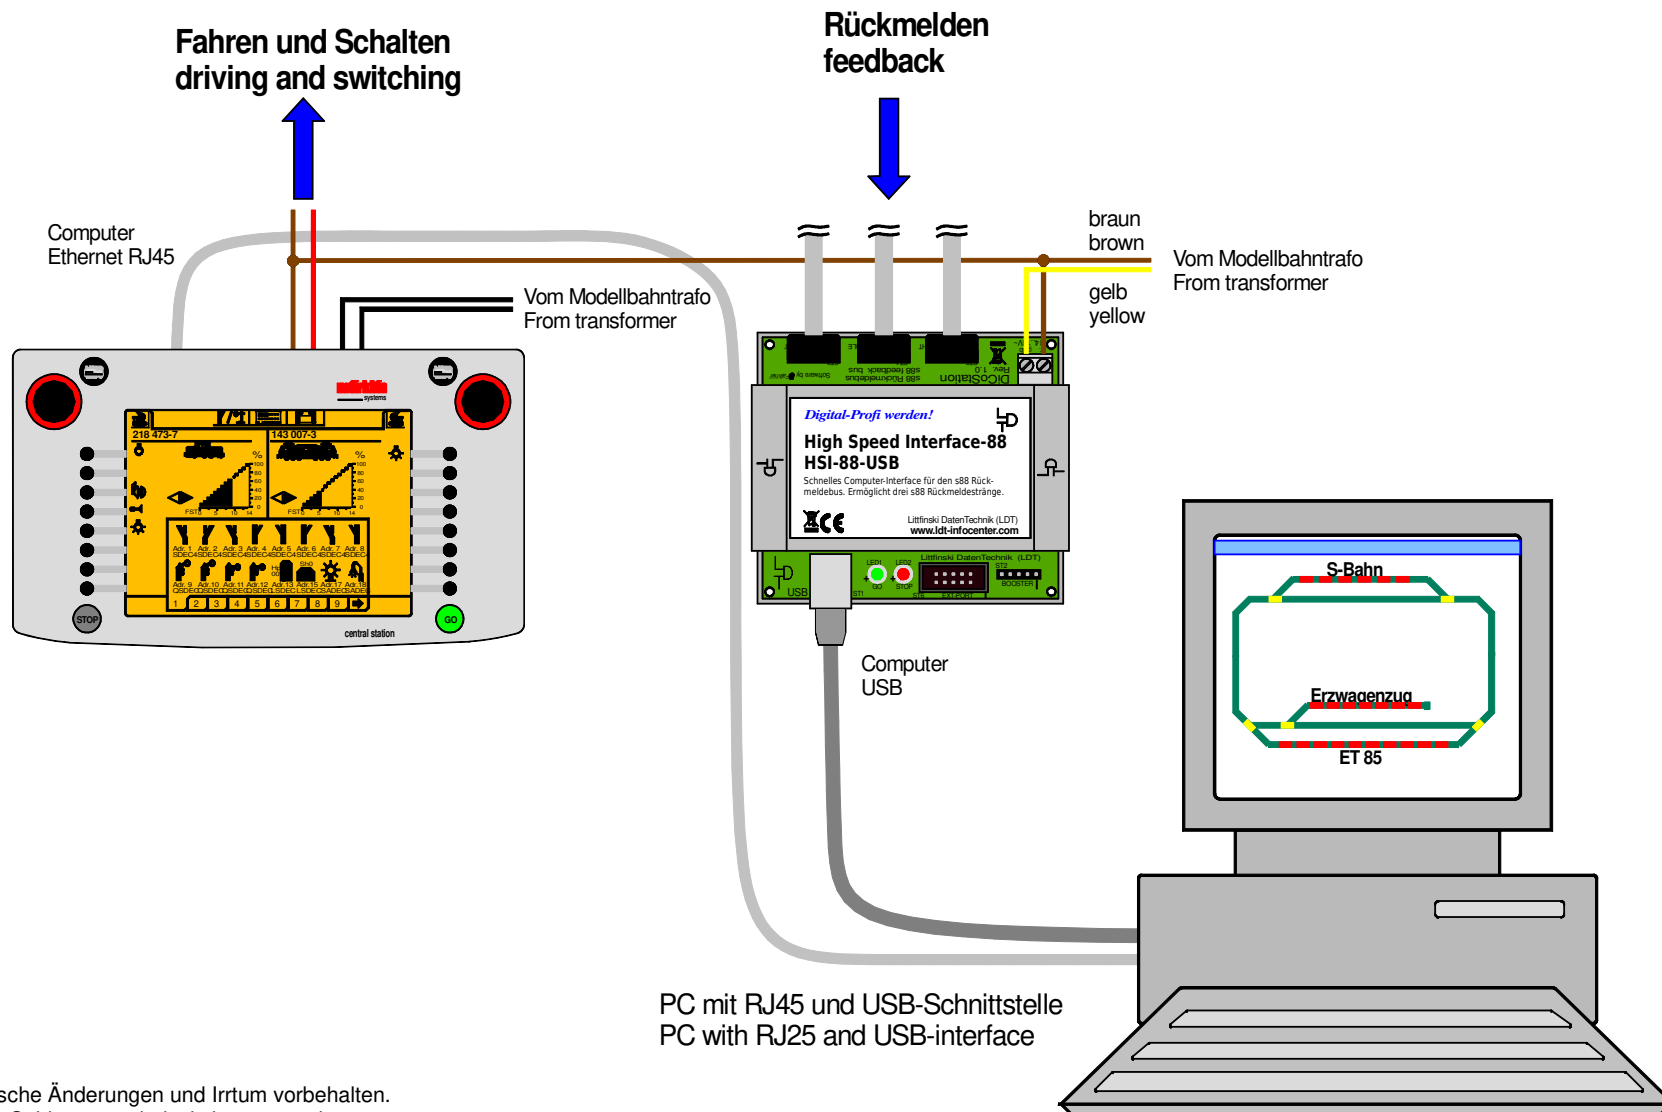

Fahren und Schalten mit Central Station / Rückmelden mit HSI-88-USB

Driving and switching with Central Station / feedback with HSI-88-USB

Technische Änderungen und Irrtum vorbehalten.
Subject to technical changes and errors.
© 05/2020 by LDT