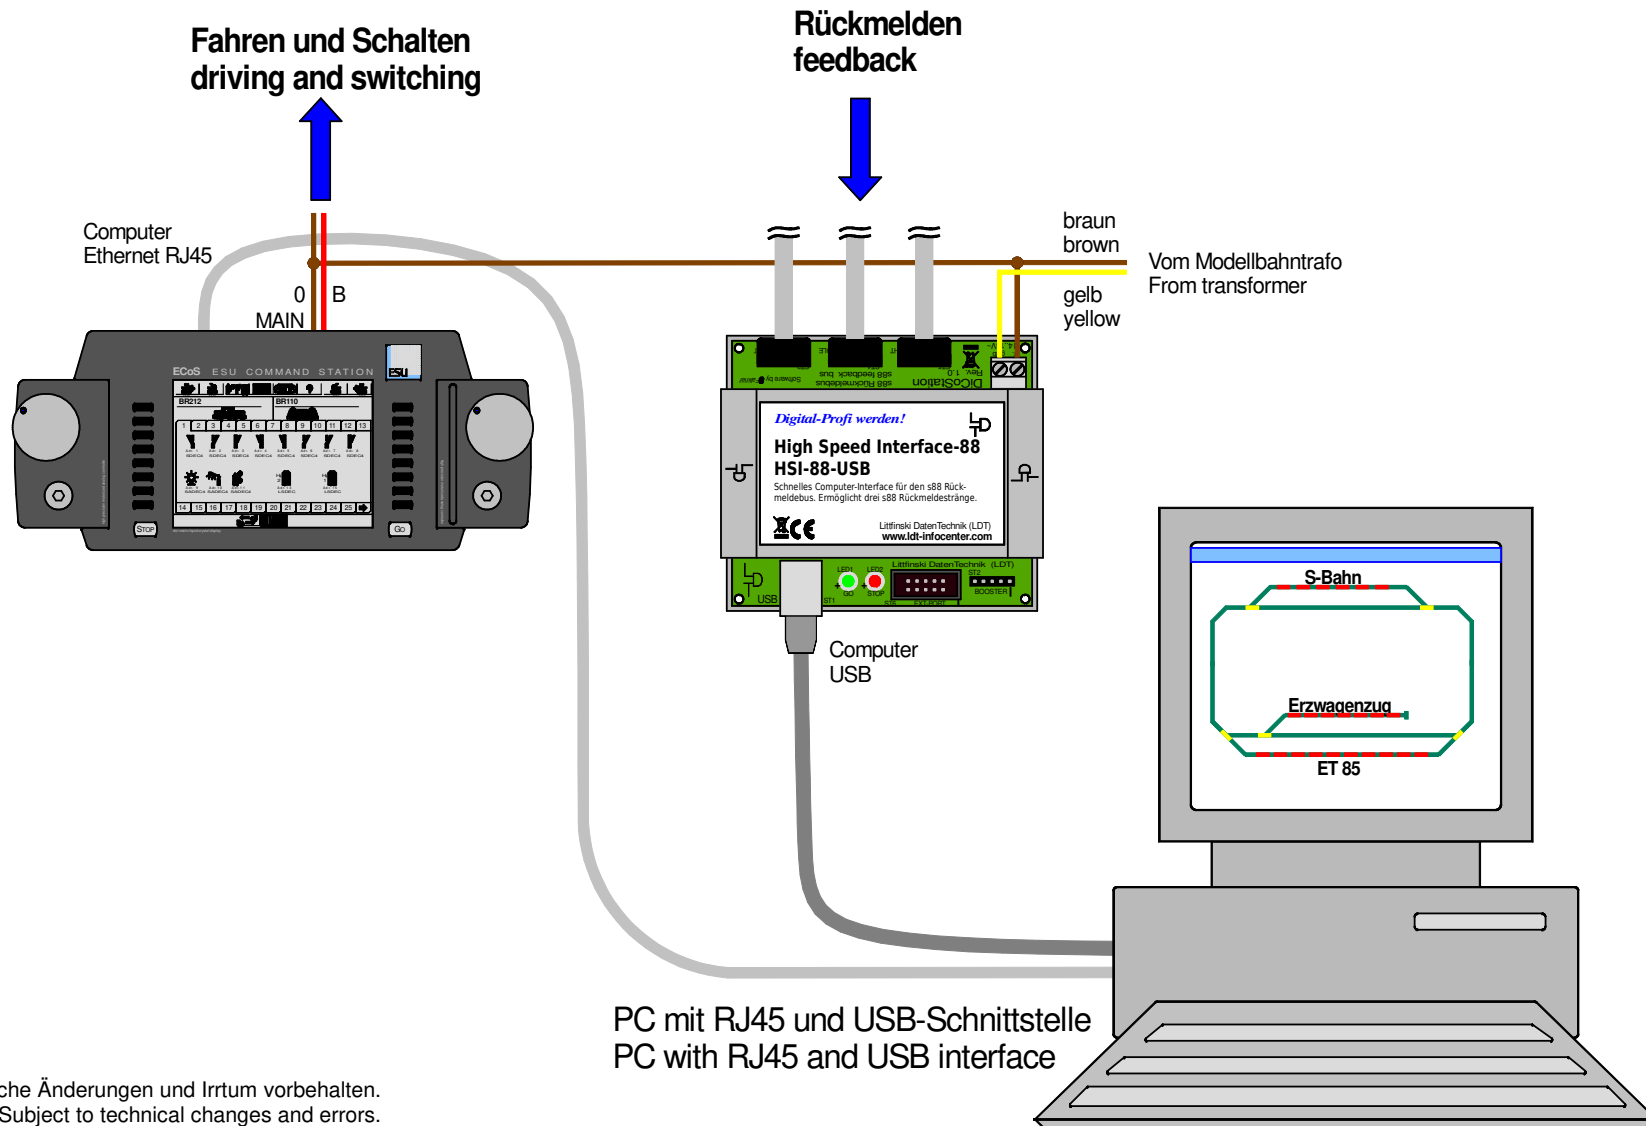

Fahren und Schalten mit ECoS 1 (50 000) / Rückmelden mit HSI-88-USB

Driving and switching with ECoS 1 (50 000) / feedback with HSI-88-USB

Technische Änderungen und Irrtum vorbehalten.
Subject to technical changes and errors.
© 05/2020 by LDT