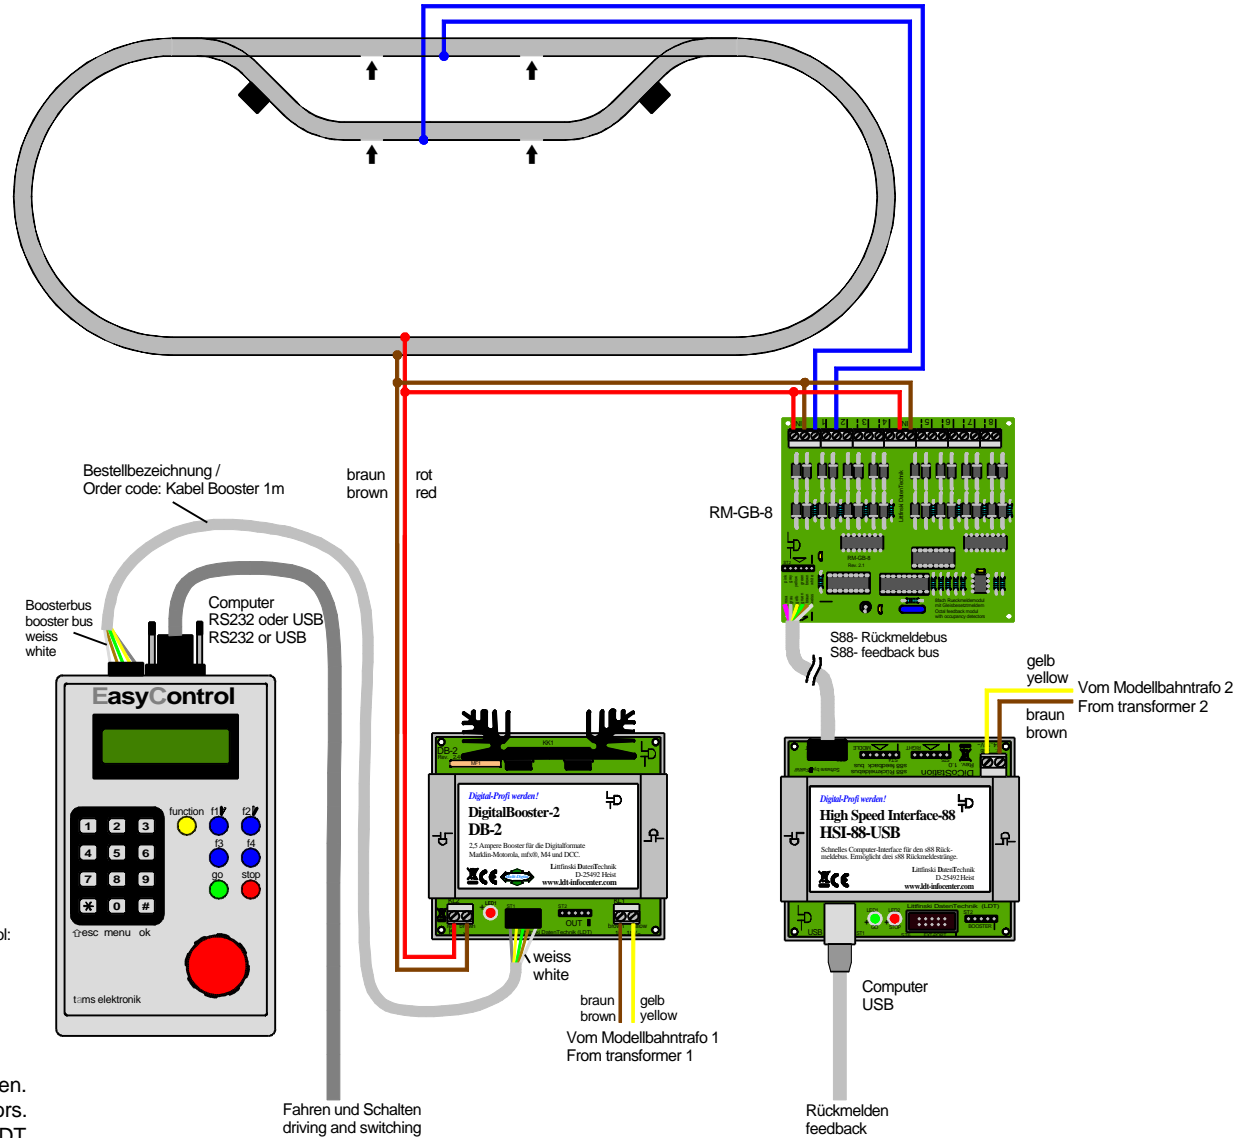

Beschleunigte Rückmeldung über HSI-88-USB

Accelerated feedback via HSI-88-USB

Technische Änderungen und Irrtum vorbehalten.
Subject to technical changes and errors.
© 07/2013 by LDT