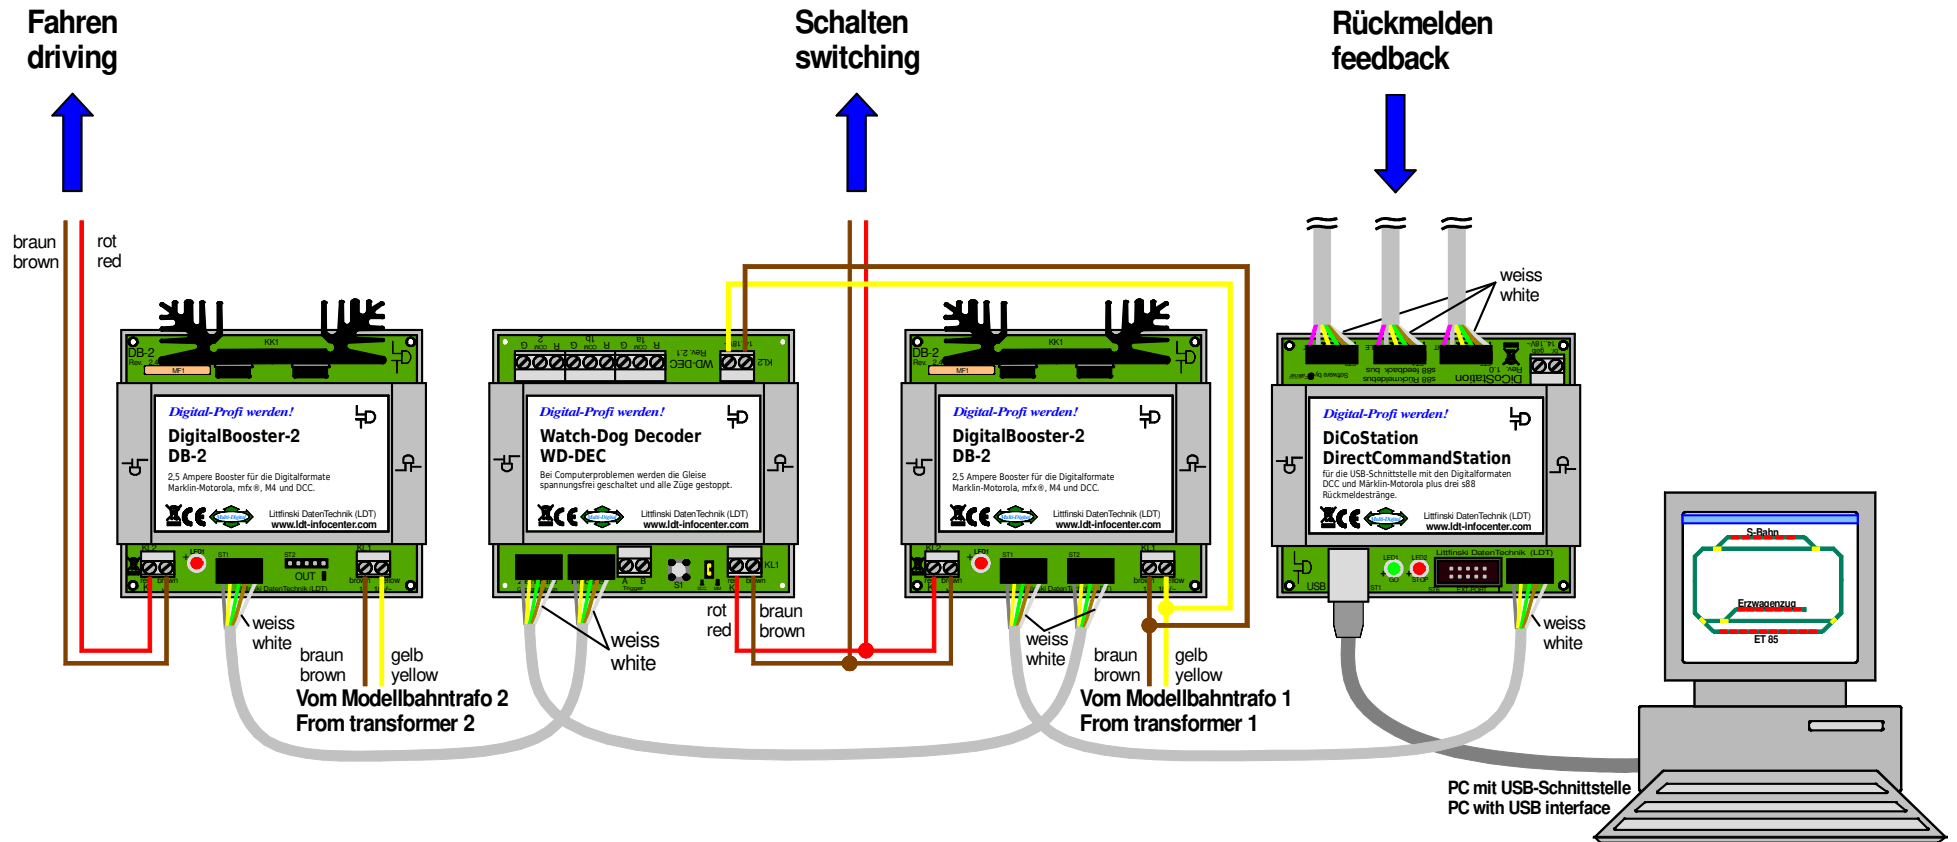

WatchDog-Decoder WD-DEC mit DiCoStation und DigitalBooster DB-2

WatchDog decoder WD-DEC with DiCoStation and DigitalBooster DB-2

Technische Änderungen und Irrtum vorbehalten.
Subject to technical changes and errors.