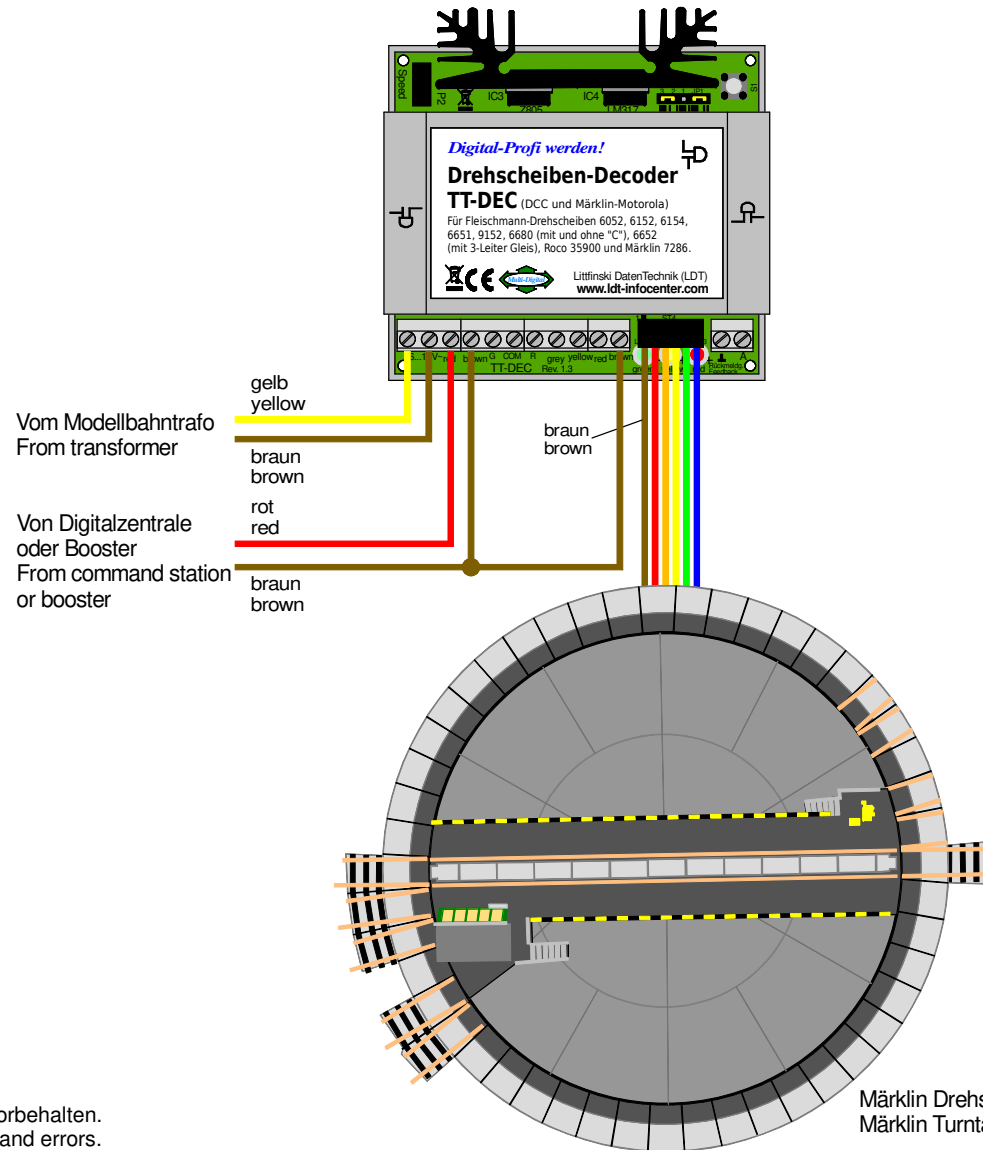

# TT-DEC direkt mit Märklin Drehscheibe 7286 verbinden

## Direct connection of the TT-DEC with Märklin-Turntable 7286

Märklin Drehscheibe 7286  
Märklin Turntable 7286