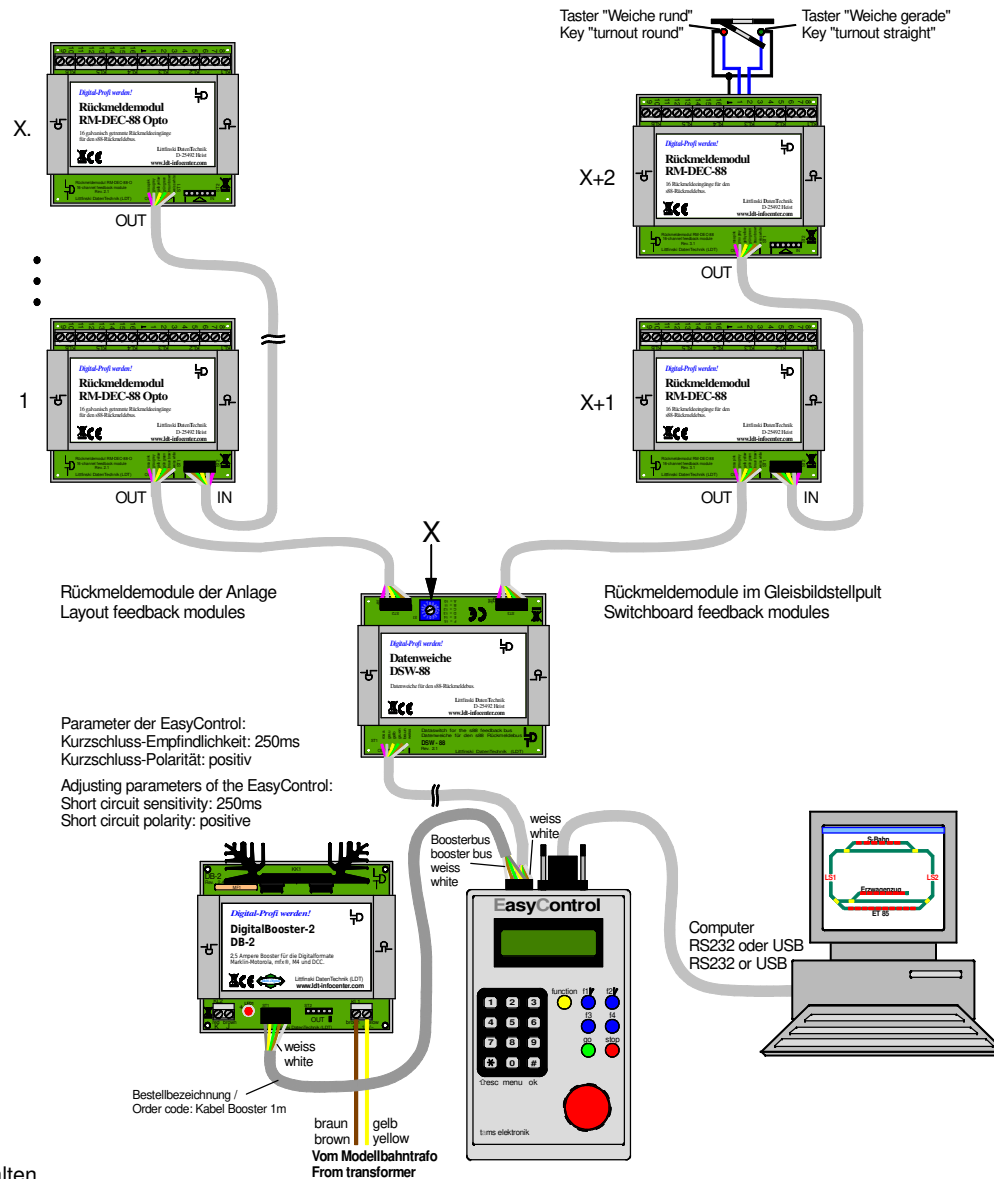

GBS-DEC-DC/MM: s88-Rückmeldebusverzweigung über Datenweiche mit EasyControl (RM-DEC-88 / RM-DEC-88-O)
GBS-DEC-DC/MM: s88-feedback bus branching via Data switch with EasyControl (RM-DEC-88 / RM-DEC-88-O)