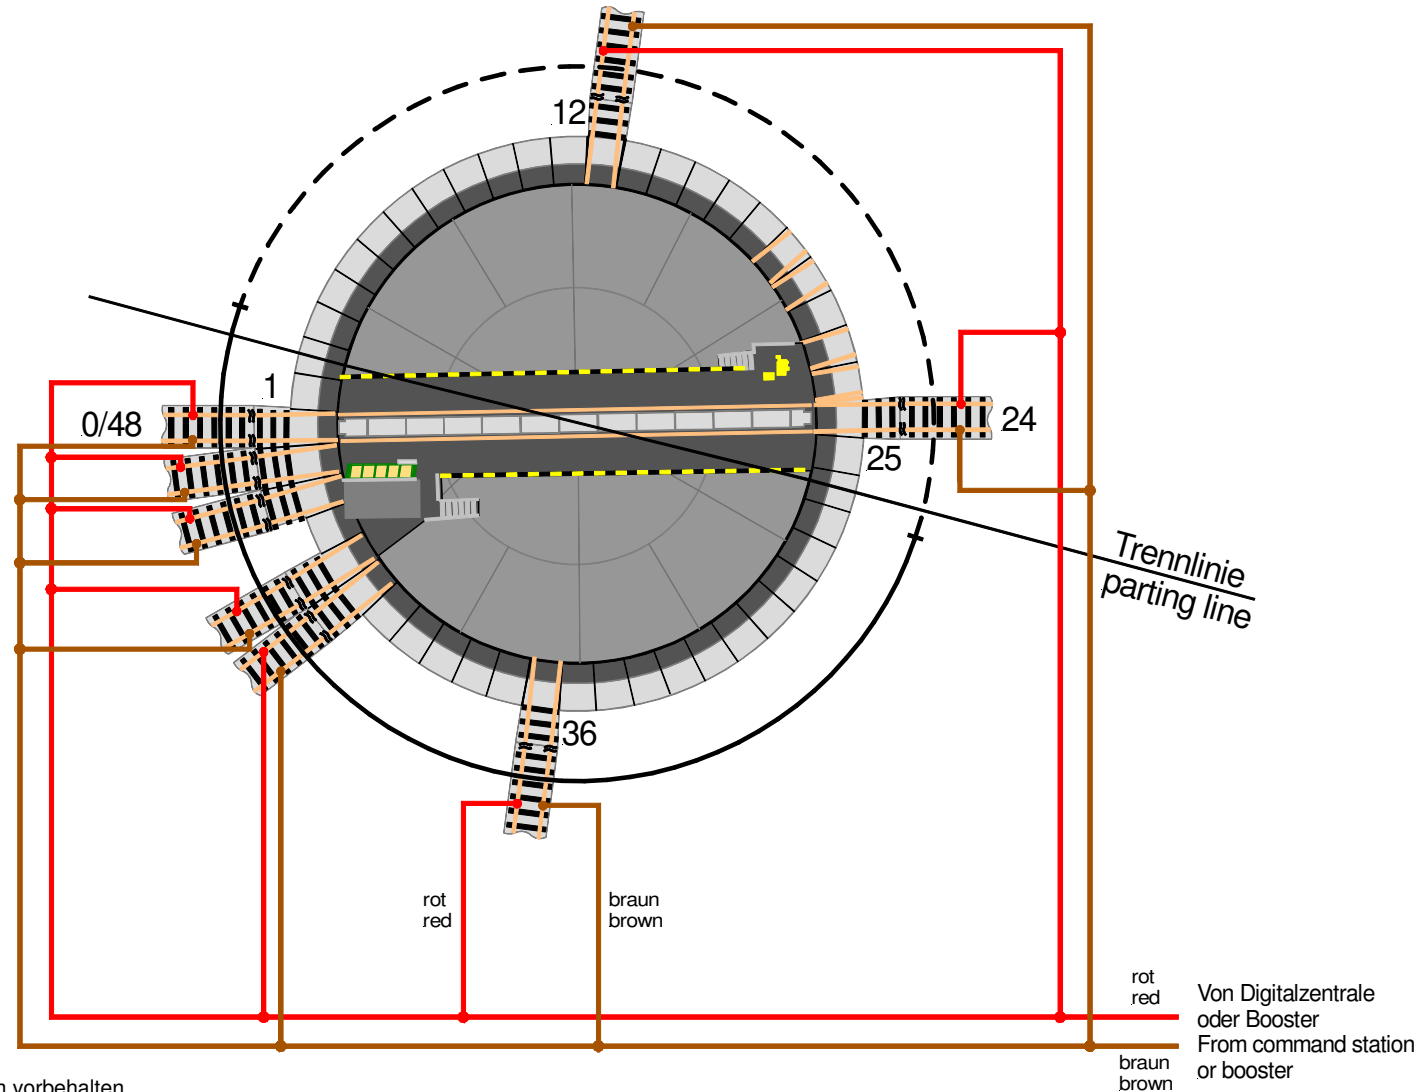

Gleisanschlüsse passend zur Trennlinie mit Digitalstrom versorgen

Supply digital current to the track connections matching to the parting line

Technische Änderungen und Irrtum vorbehalten.
Subject to technical changes and errors.
© 08/2008 by LDT