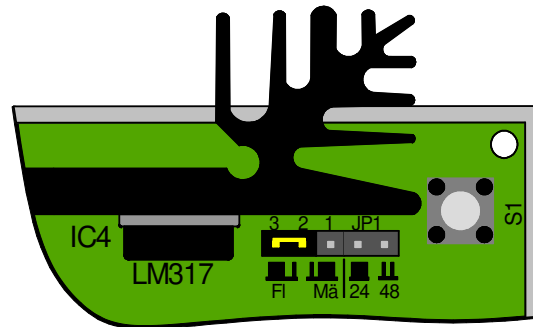

# Steckbrückeneinstellungen

## Jumper settings

Märklin-Drehscheibe 7286  
Märklin-Turntable 7286

Fleischmann-Drehscheiben  
Spur H0 und Spur N (H0 scale)  
Fleischmann-Turntables  
Gauge H0 and Gauge N

Fleischmann-Drehscheibe  
6680 bzw. 6680C (Spur TT)  
Fleischmann-Turntable  
6680 or 6680C (Gauge TT)