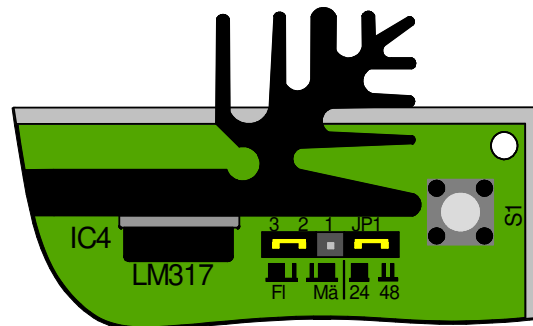

# Steckbrückeneinstellungen

## Jumper settings

Märklin-Drehscheibe 7286  
Märklin-Turntable 7286

Fleischmann-Drehscheiben  
Spur H0 und Spur N (H0 scale)  
Fleischmann-Turntables  
Gauge H0 and Gauge N

Fleischmann-Drehscheibe  
6680 bzw. 6680C (Spur TT)  
Fleischmann-Turntable  
6680 or 6680C (Gauge TT)