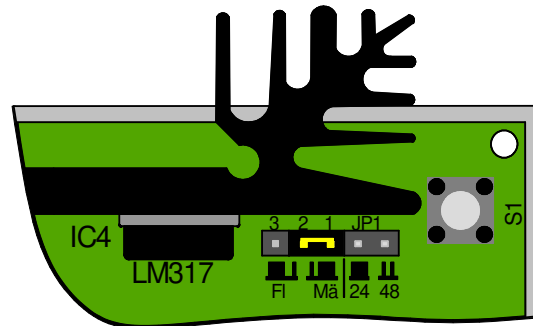

# Steckbrückeneinstellungen

## Jumper settings

Märklin-Drehscheibe 7286  
Märklin-Turntable 7286

Fleischmann-Drehscheiben  
Spur H0 und Spur N (H0 scale)  
Fleischmann-Turntables  
Gauge H0 and Gauge N

Fleischmann-Drehscheibe  
6680 bzw. 6680C (Spur TT)  
Fleischmann-Turntable  
6680 or 6680C (Gauge TT)