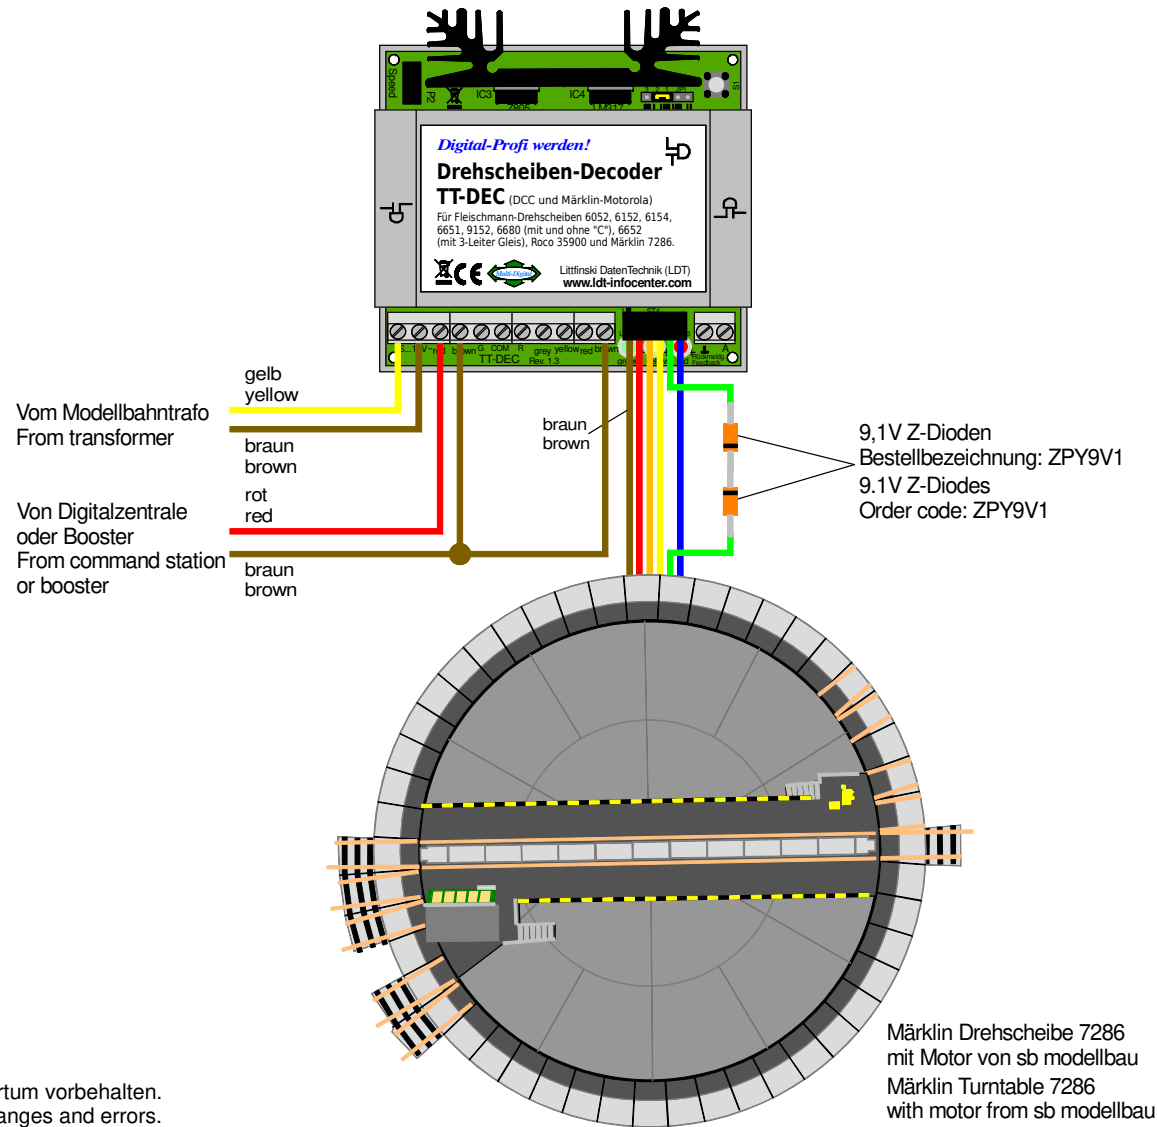

TT-DEC mit Märklin Drehscheibe und Motor von sb modellbau

TT-DEC on Märklin Turntable and motor from sb modellbau

Technische Änderungen und Irrtum vorbehalten.
Subject to technical changes and errors.
© 06/2021 by LDT