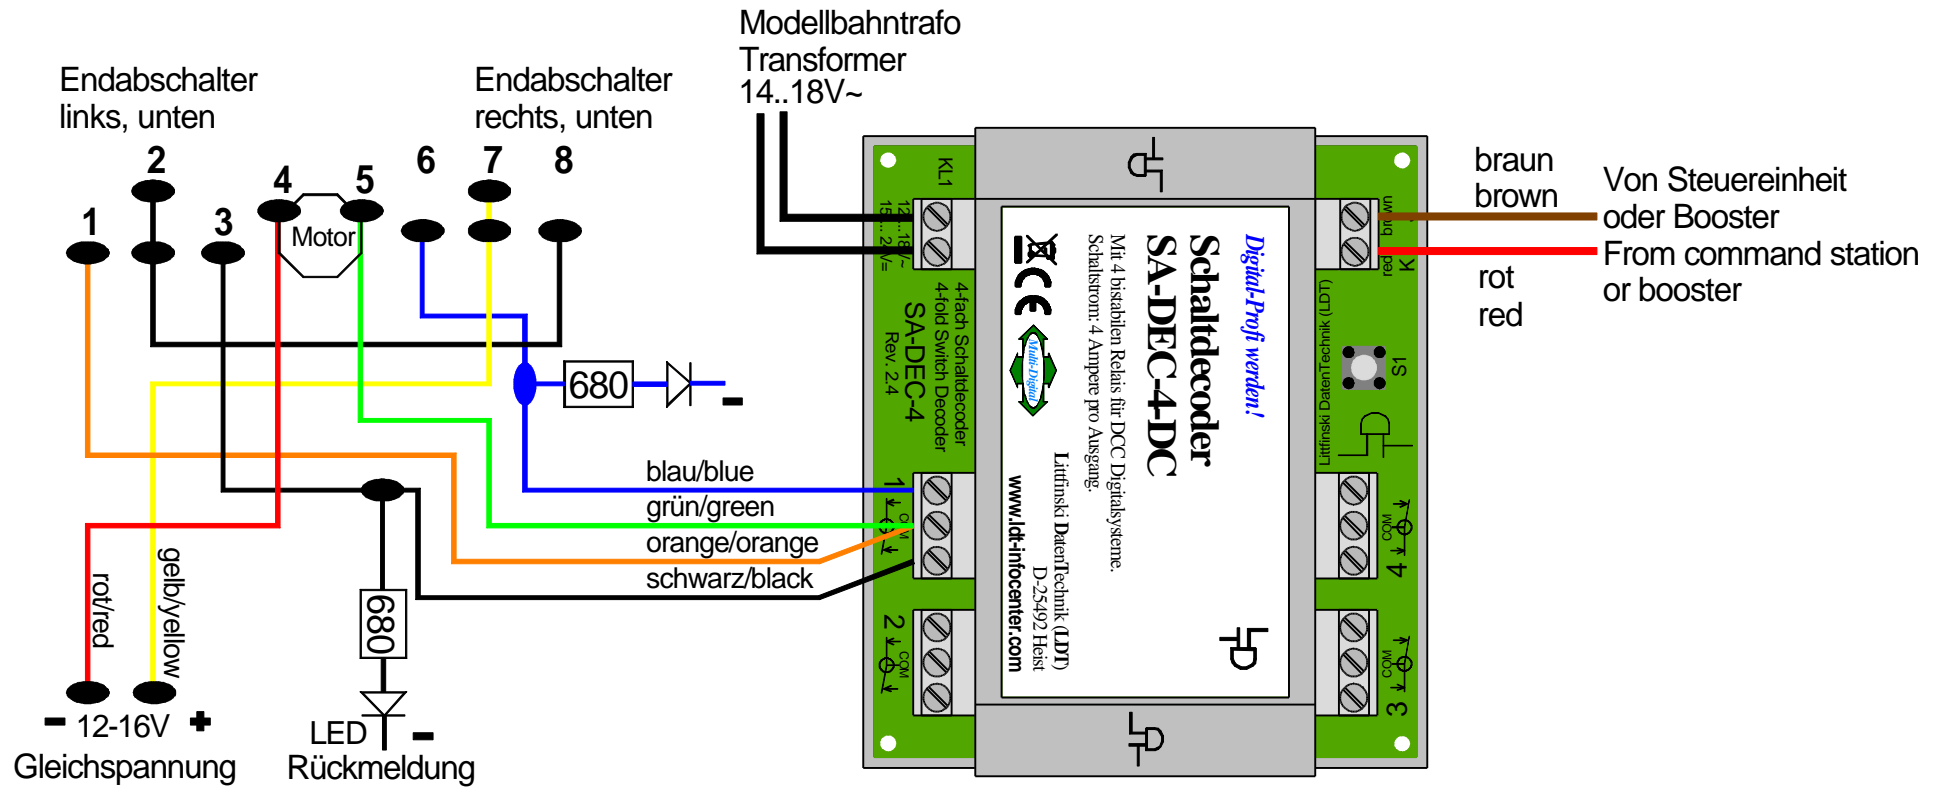

Motorischen Antrieb von Lux (Art.-Nr. 1110 bis 1112 und 1120 bis 1125) digital stellen

Shifting motor drives of Lux (Part No. 1110 to 1112 and 1120 to 1125)

Technische Änderungen und Irrtum vorbehalten.
 Subject to technical changes and errors.
 © 01/2016 by LDT