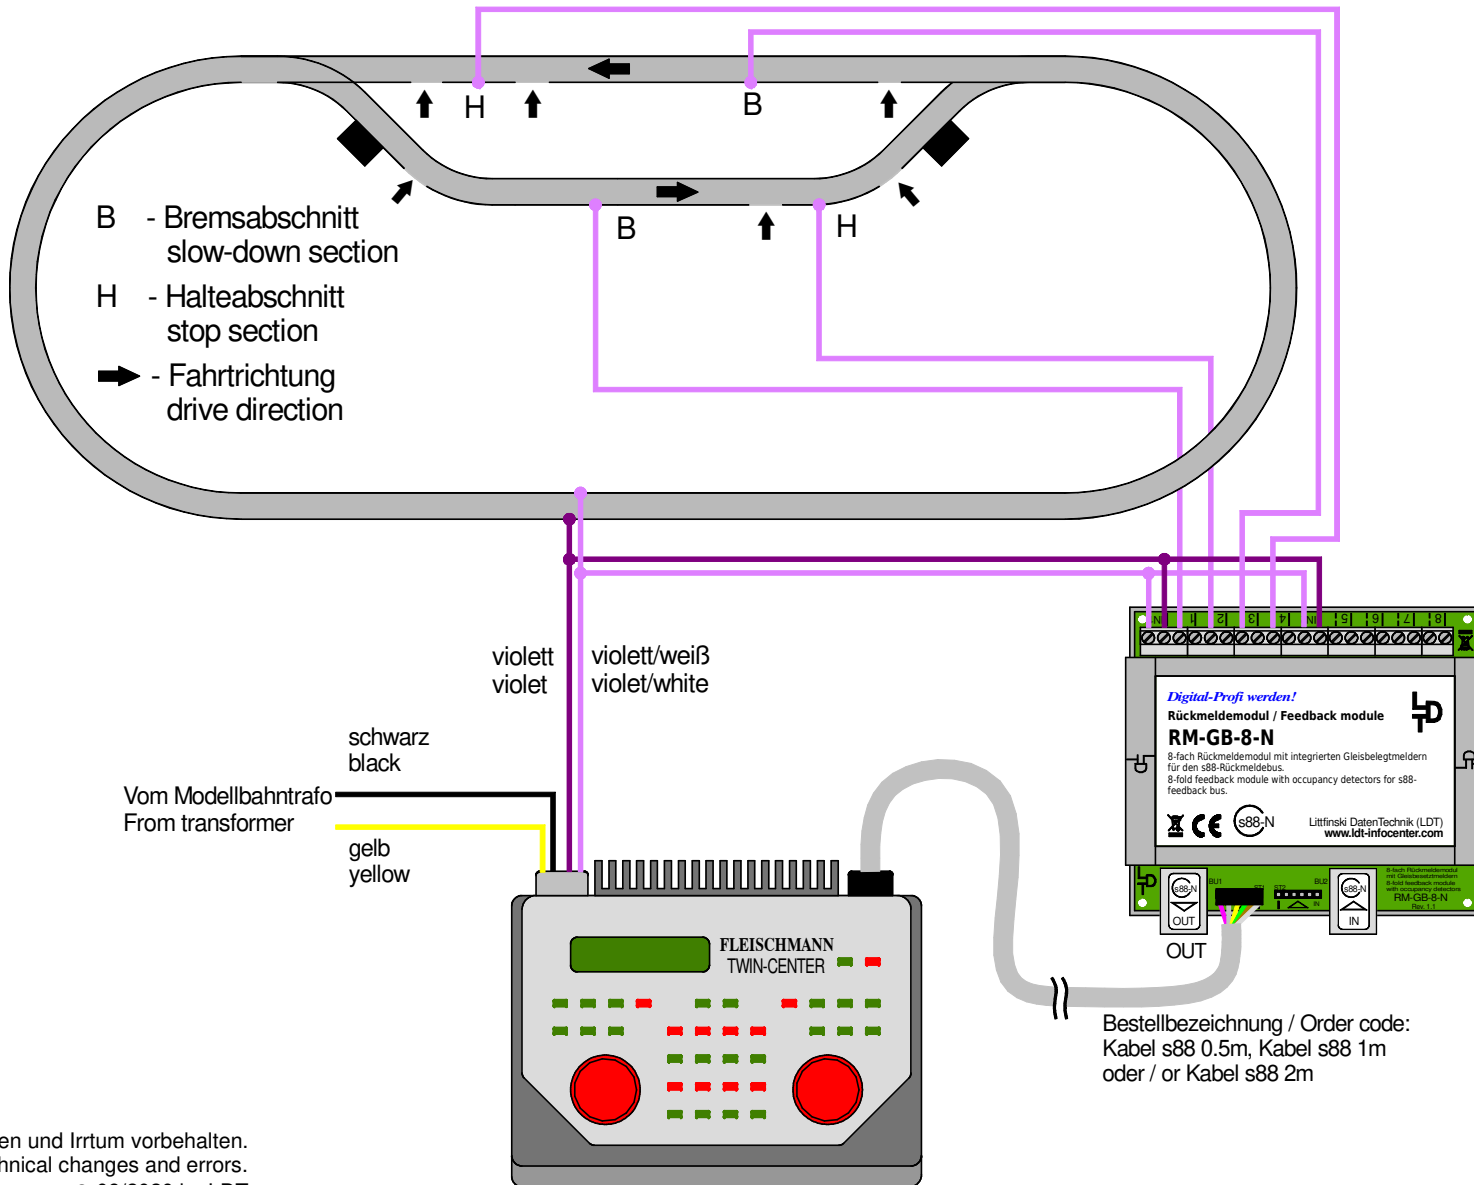

Versorgung von überwachten Streckenabschnitten (Gleisbelegmeldung) / s88-Standardkabel Supply of monitored track sections (track occupancy feedback) / s88 standard cable

Technische Änderungen und Irrtum vorbehalten.
 Subject to technical changes and errors.
 © 09/2020 by LDT