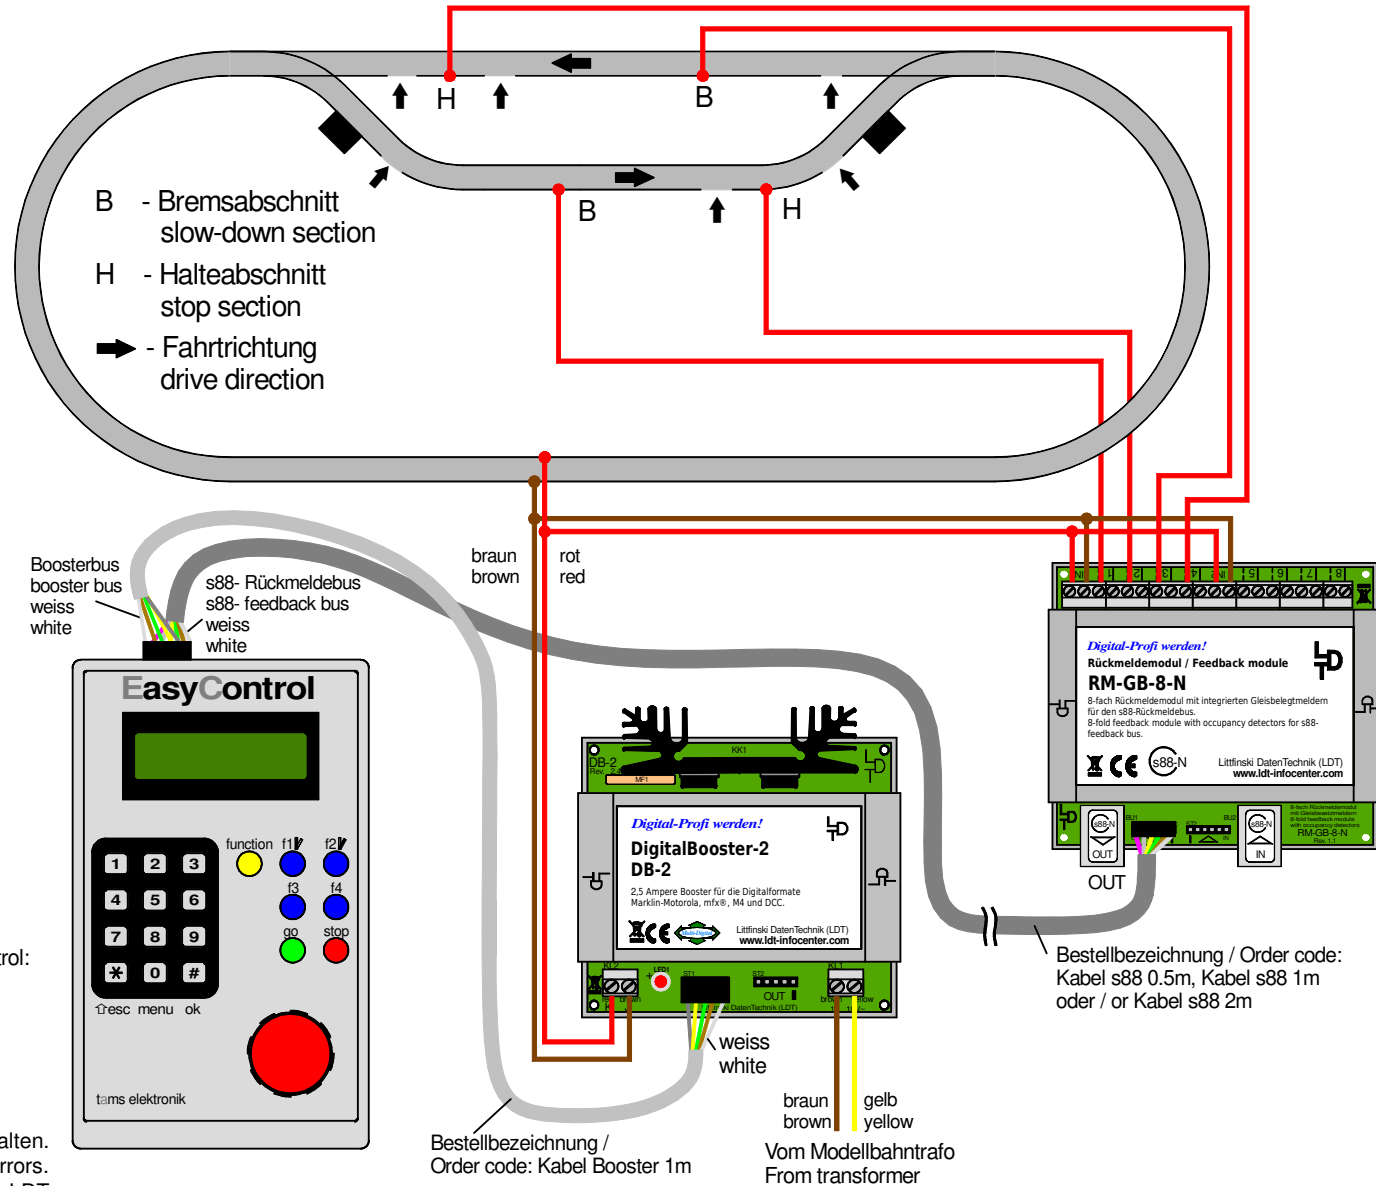

Versorgung von überwachten Streckenabschnitten (Gleisbelegmeldung) / s88-Standardkabel

Supply of monitored track sections (track occupancy feedback) / s88 standard cable

Technische Änderungen und Irrtum vorbehalten.
 Subject to technical changes and errors.
 © 04/2020 by LDT