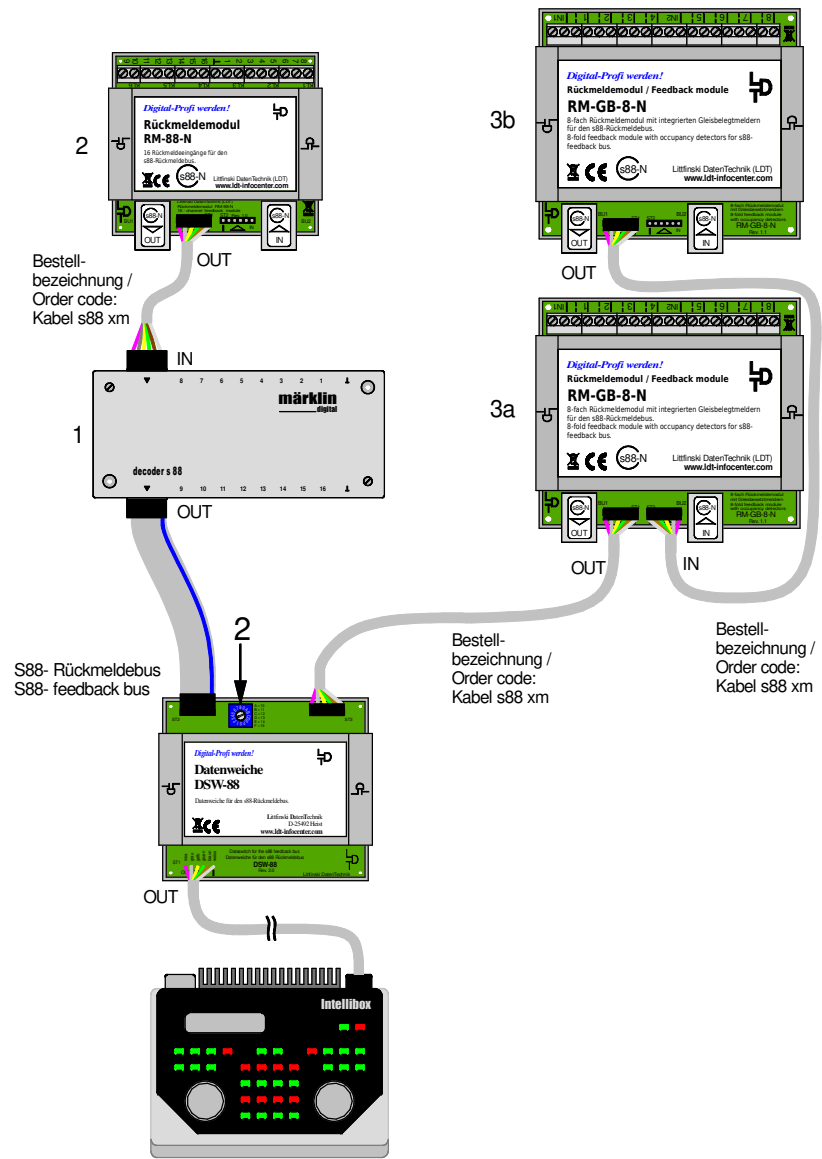

Datenweiche DSW-88 an der Intellibox (verschiedene Rückmeldemodule)

Data switch DSW-88 on Intellibox (various feedback modules)

Technische Änderungen und Irrtum vorbehalten.
Subject to technical changes and errors.
© 11/2020 by LDT