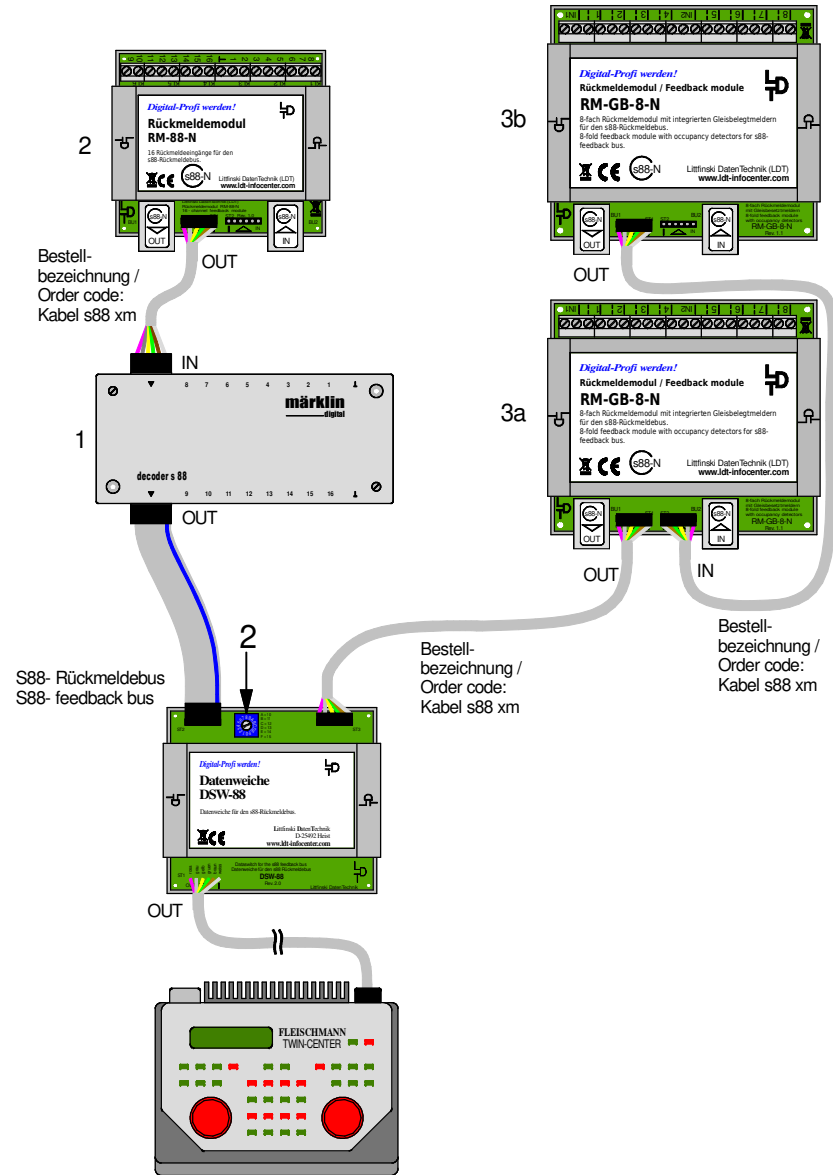

Datenweiche DSW-88 am TWIN-CENTER (verschiedene Rückmeldemodule)

Data switch DSW-88 on TWIN-CENTER (various feedback modules)

Technische Änderungen und Irrtum vorbehalten.
Subject to technical changes and errors.
© 11/2020 by LDT