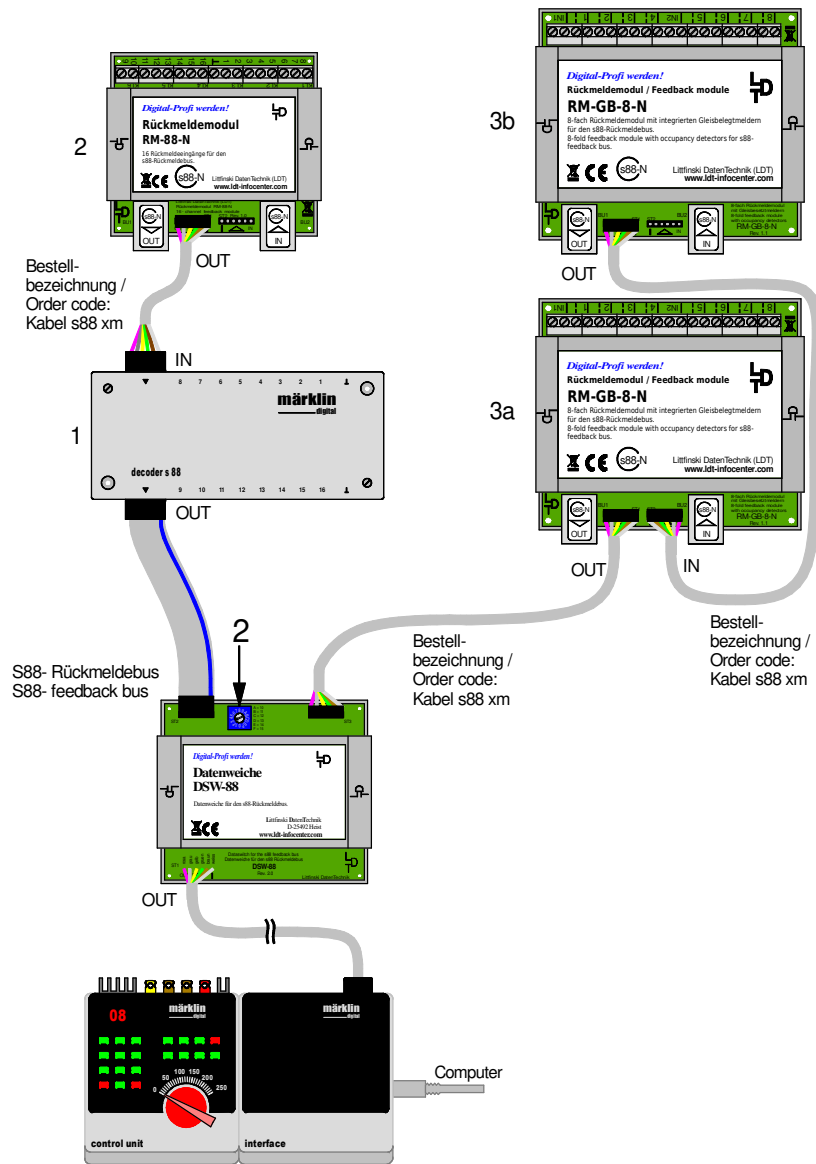

Datenweiche DSW-88 am Märklin-Interface (verschiedene Rückmeldemodule)

Data switch DSW-88 on Märklin-Interface (various feedback modules)

Technische Änderungen und Irrtum vorbehalten.
 Subject to technical changes and errors.
 © 11/2020 by LDT