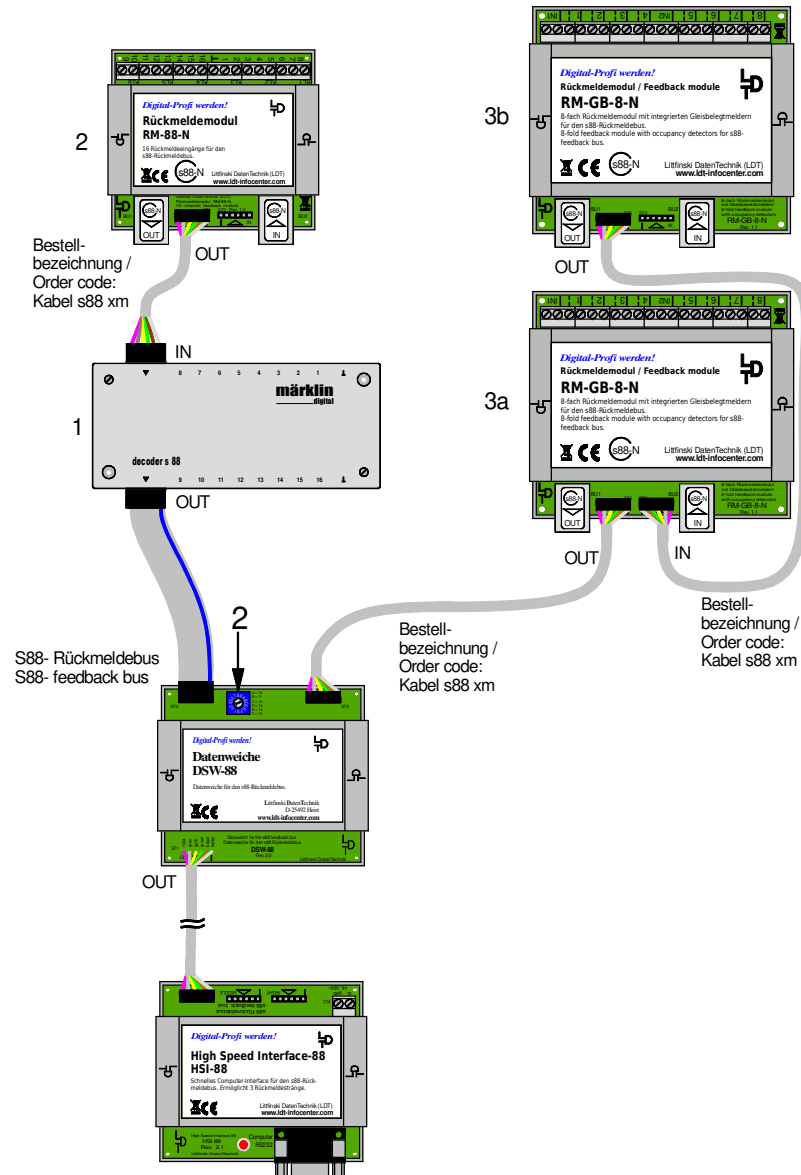

Datenweiche DSW-88 am HSI-88 (verschiedene Rückmeldemodule)

Data switch DSW-88 on HSI-88 (various feedback modules)

Technische Änderungen und Irrtum vorbehalten.
 Subject to technical changes and errors.
 © 11/2020 by LDT