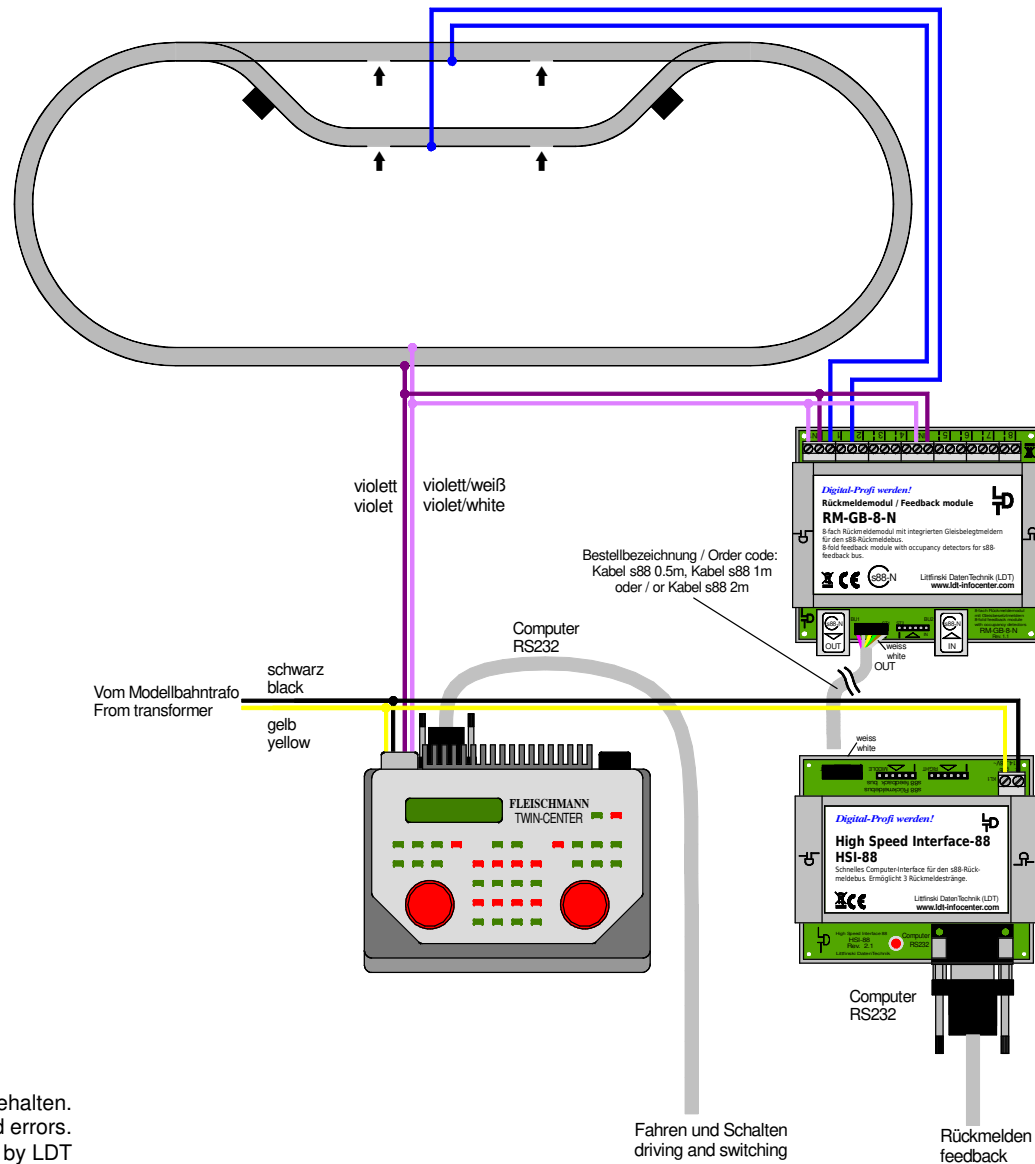

Beschleunigte Rückmeldung über HSI-88 / s88-Standardkabel

Accelerated feedback via HSI-88 / s88 standard cable

Technische Änderungen und Irrtum vorbehalten.
Subject to technical changes and errors.
© 09/2020 by LDT