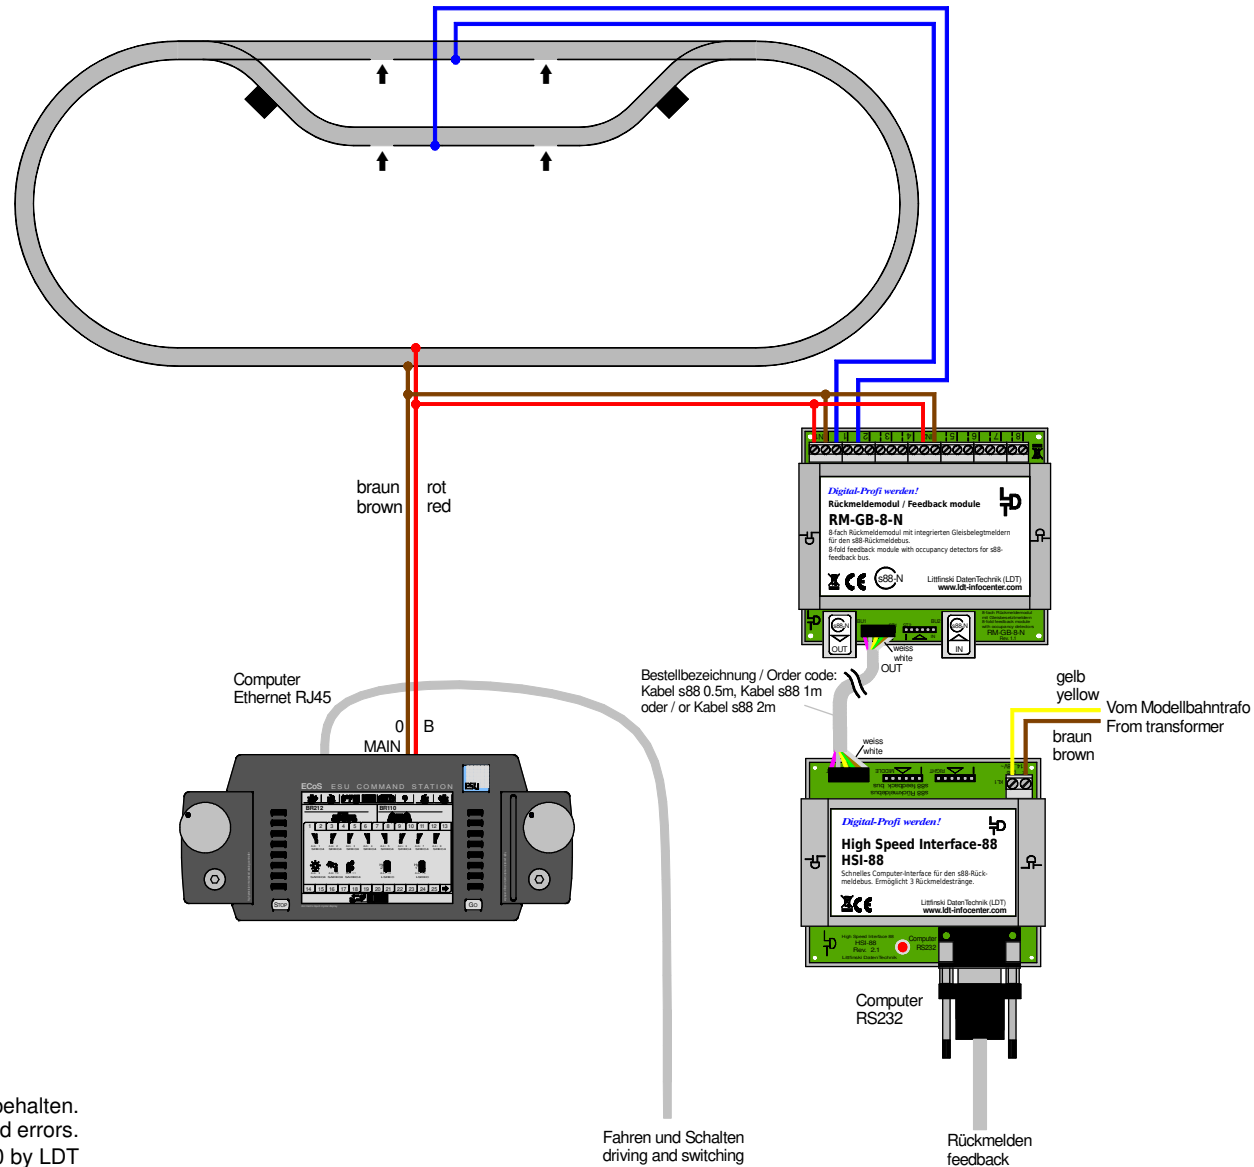

# Beschleunigte Rückmeldung über HSI-88 / s88-Standardkabel

## Accelerated feedback via HSI-88 / s88 standard cable

Technische Änderungen und Irrtum vorbehalten.  
Subject to technical changes and errors.  
© 09/2020 by LDT