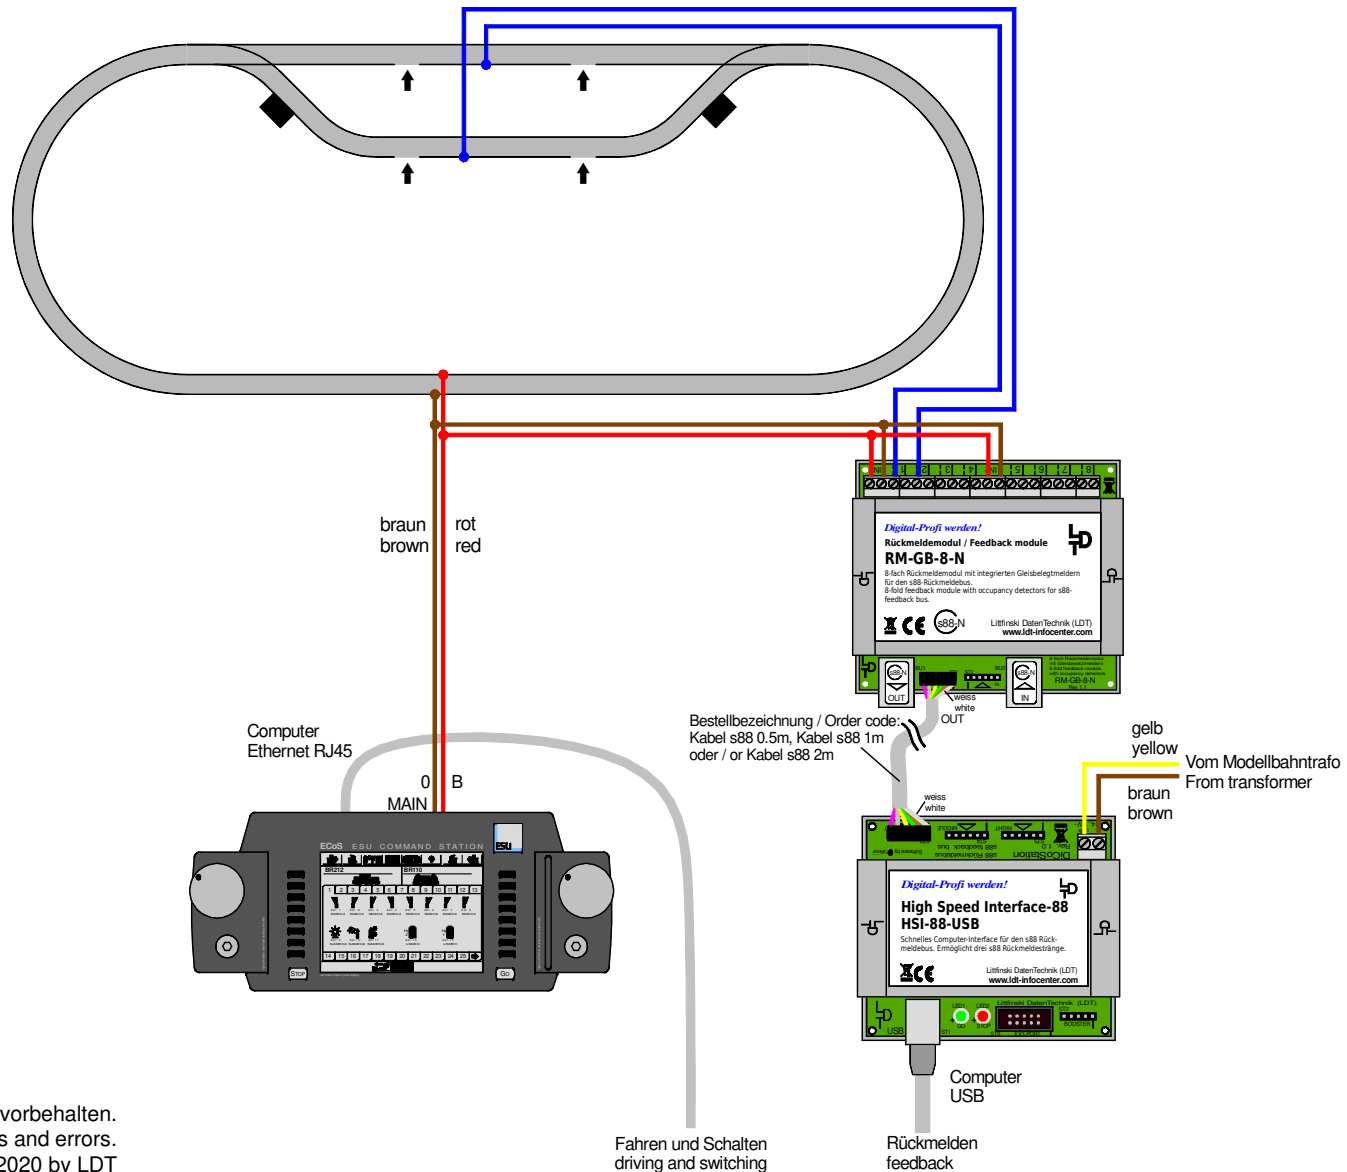

Beschleunigte Rückmeldung über HSI-88-USB / s88-Standardkabel Accelerated feedback via HSI-88-USB / s88 standard cable

Technische Änderungen und Irrtum vorbehalten.
 Subject to technical changes and errors.
 © 09/2020 by LDT