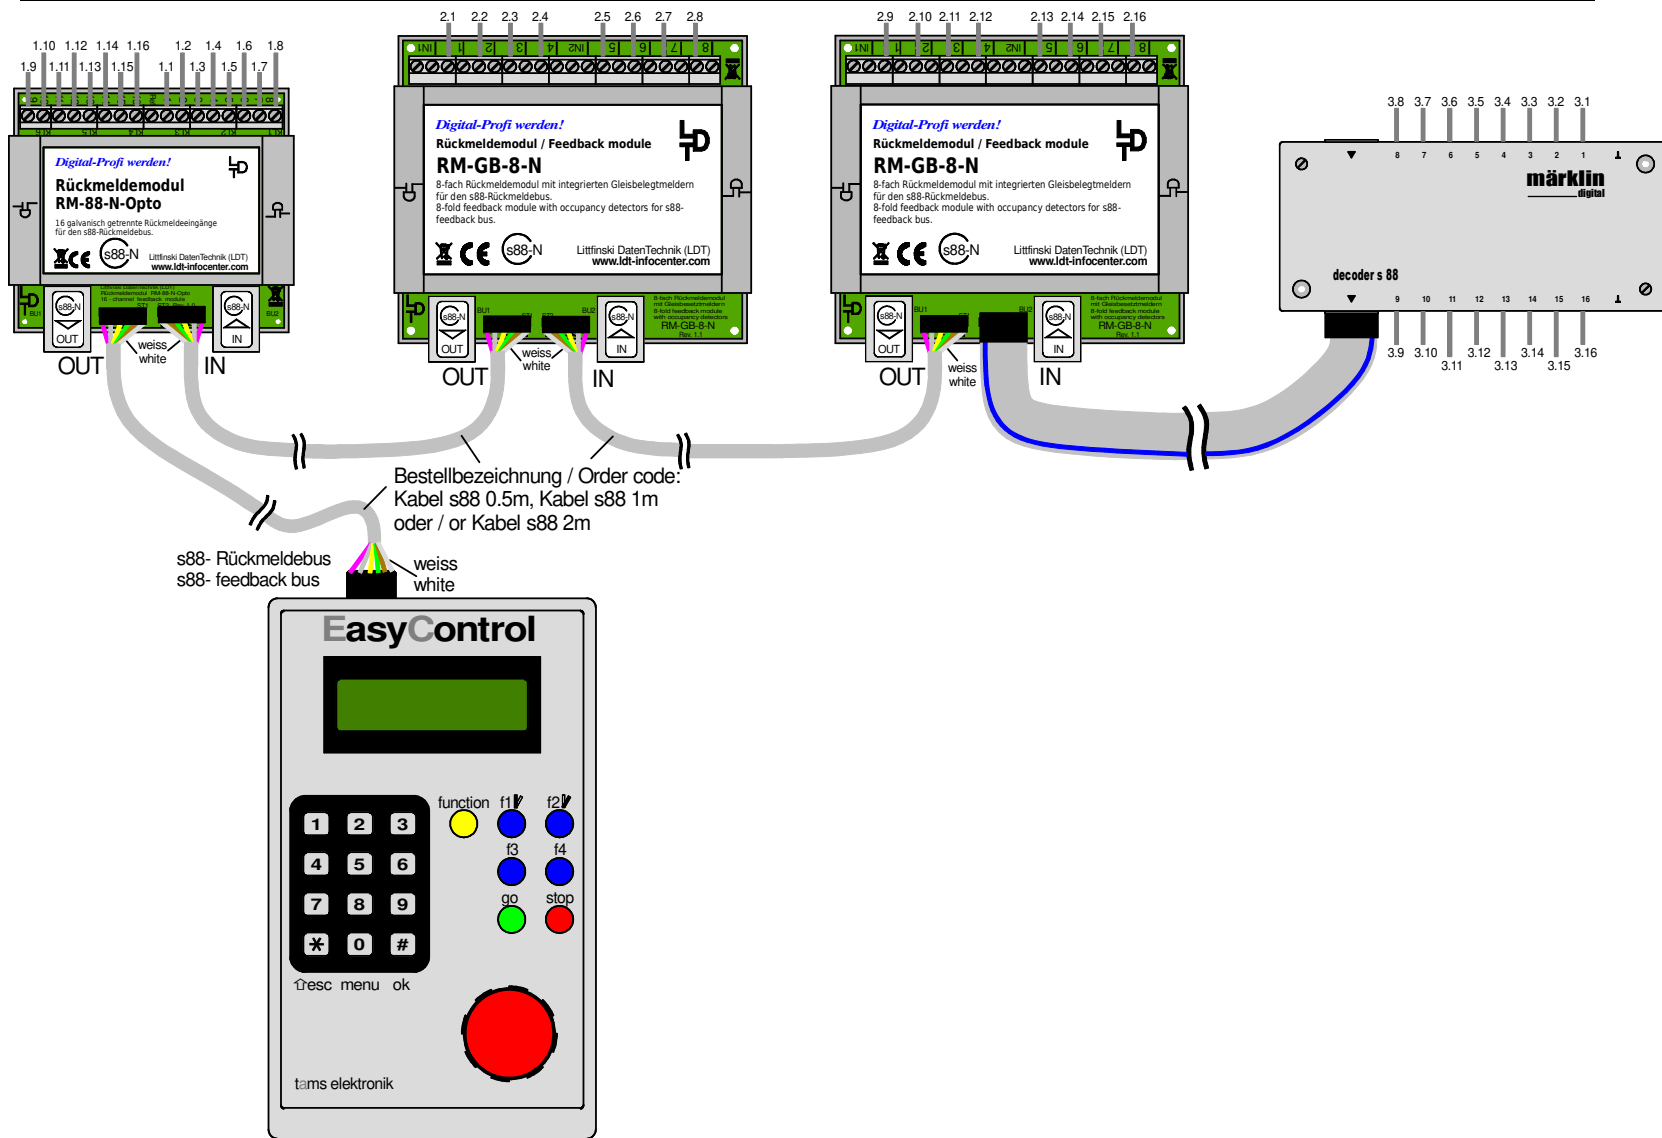

# Nummerierung der Rückmeldeeingänge (verschiedene Rückmeldemodule) / s88-Standardkabel

## Numbering the feedback registrations (various feedback modules) / s88 standard cable

Technische Änderungen und Irrtum vorbehalten.  
 Subject to technical changes and errors.  
 © 04/2020 by LDT