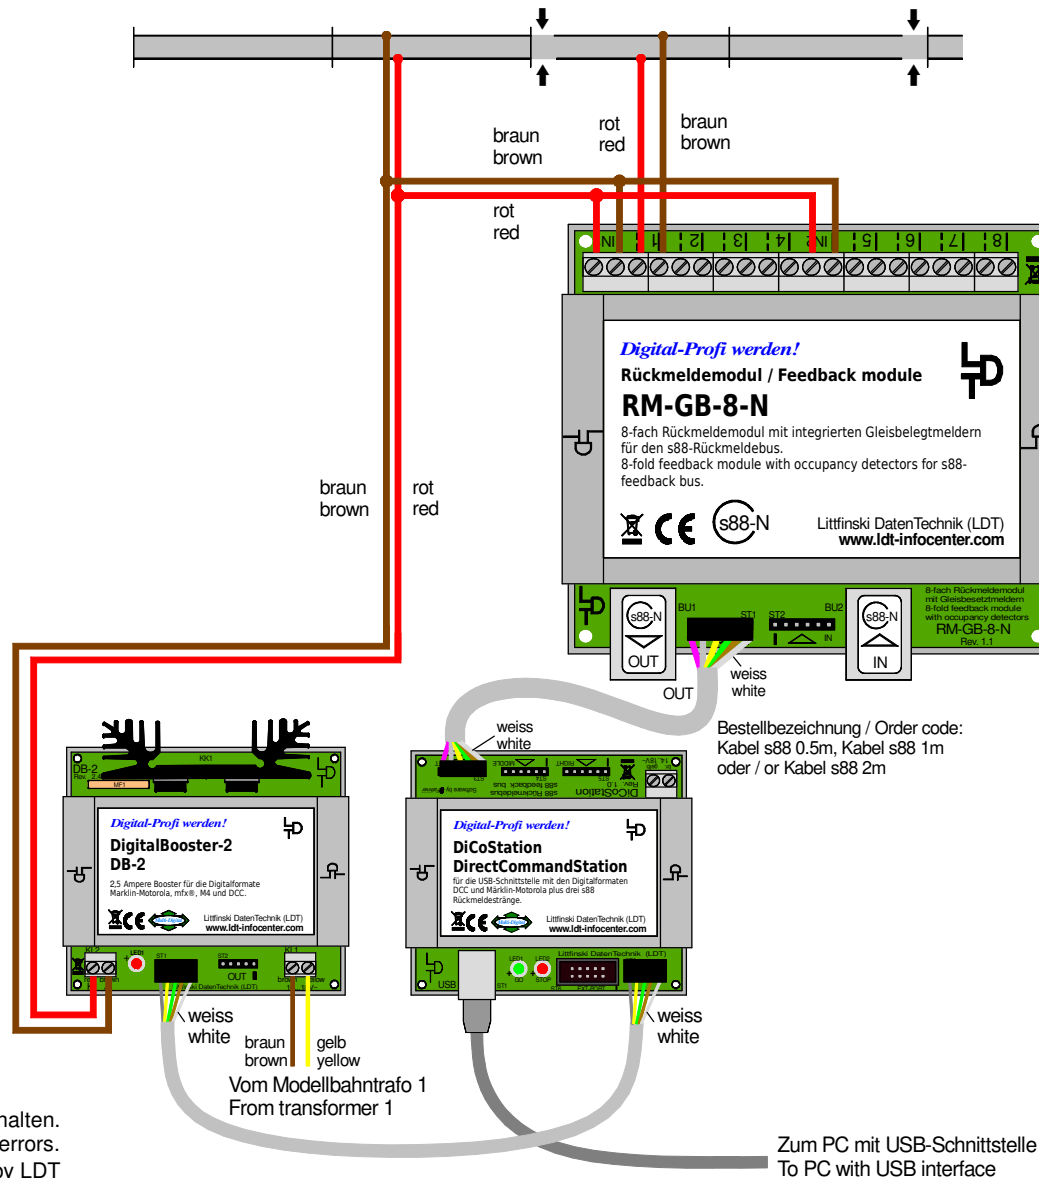

Gleisbelegtmeldung mit zwei isolierten Schienen / s88-Standardkabel Track occupancy feedback with two isolated rails / s88 standard cable

Technische Änderungen und Irrtum vorbehalten.
 Subject to technical changes and errors.
 © 05/2020 by LDT

Zum PC mit USB-Schnittstelle
 To PC with USB interface