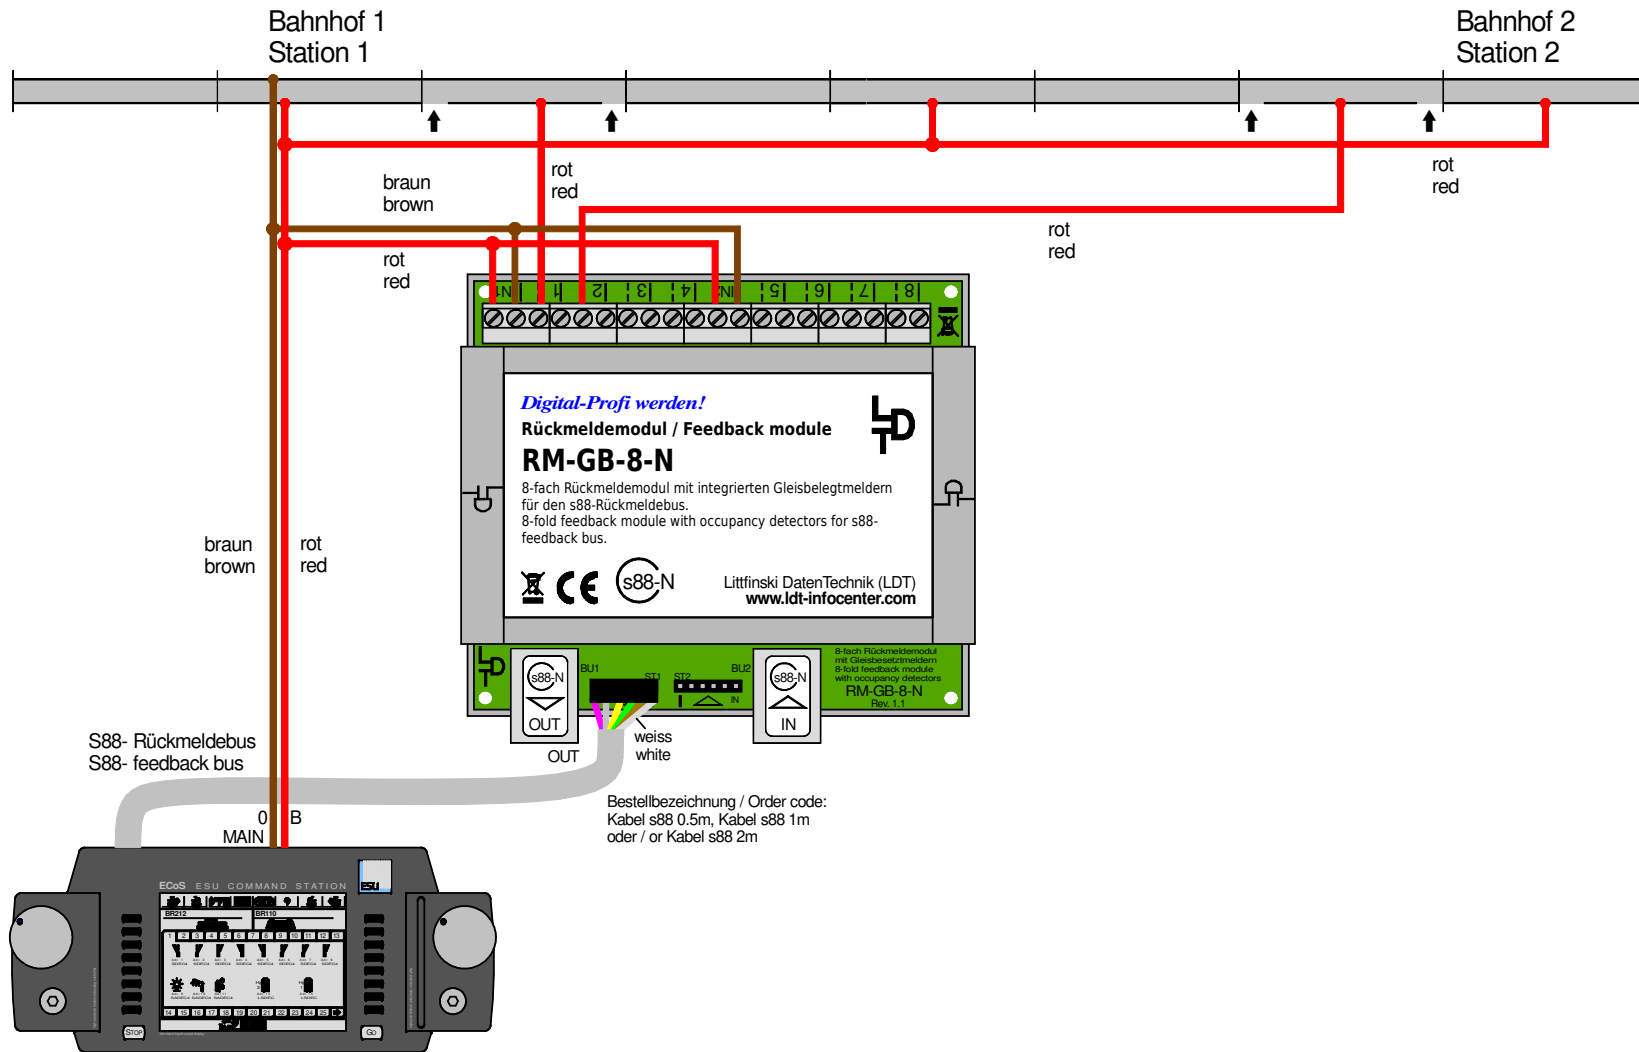

Pendelzugstrecke mit einer isolierten Schiene / s88-Standardkabel

Shuttle train line with one isolated rail / s88 standard cable

Technische Änderungen und Irrtum vorbehalten.
Subject to technical changes and errors.