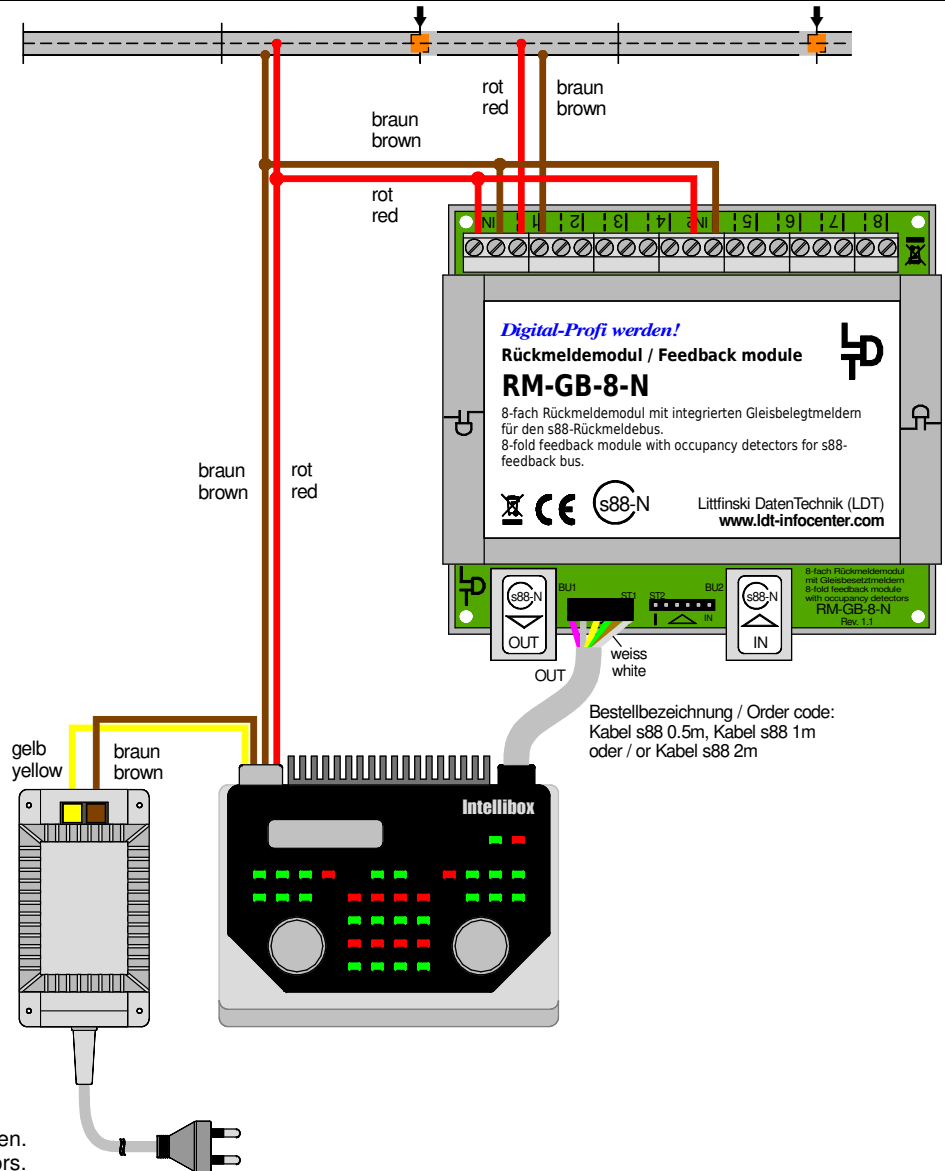

Gleisabschnitt überwachen mit komplett isoliertem Gleis / s88-Standardkabel Track section monitoring with total isolated track / s88 standard cable

Technische Änderungen und Irrtum vorbehalten.
 Subject to technical changes and errors.
 © 04/2020 by LDT