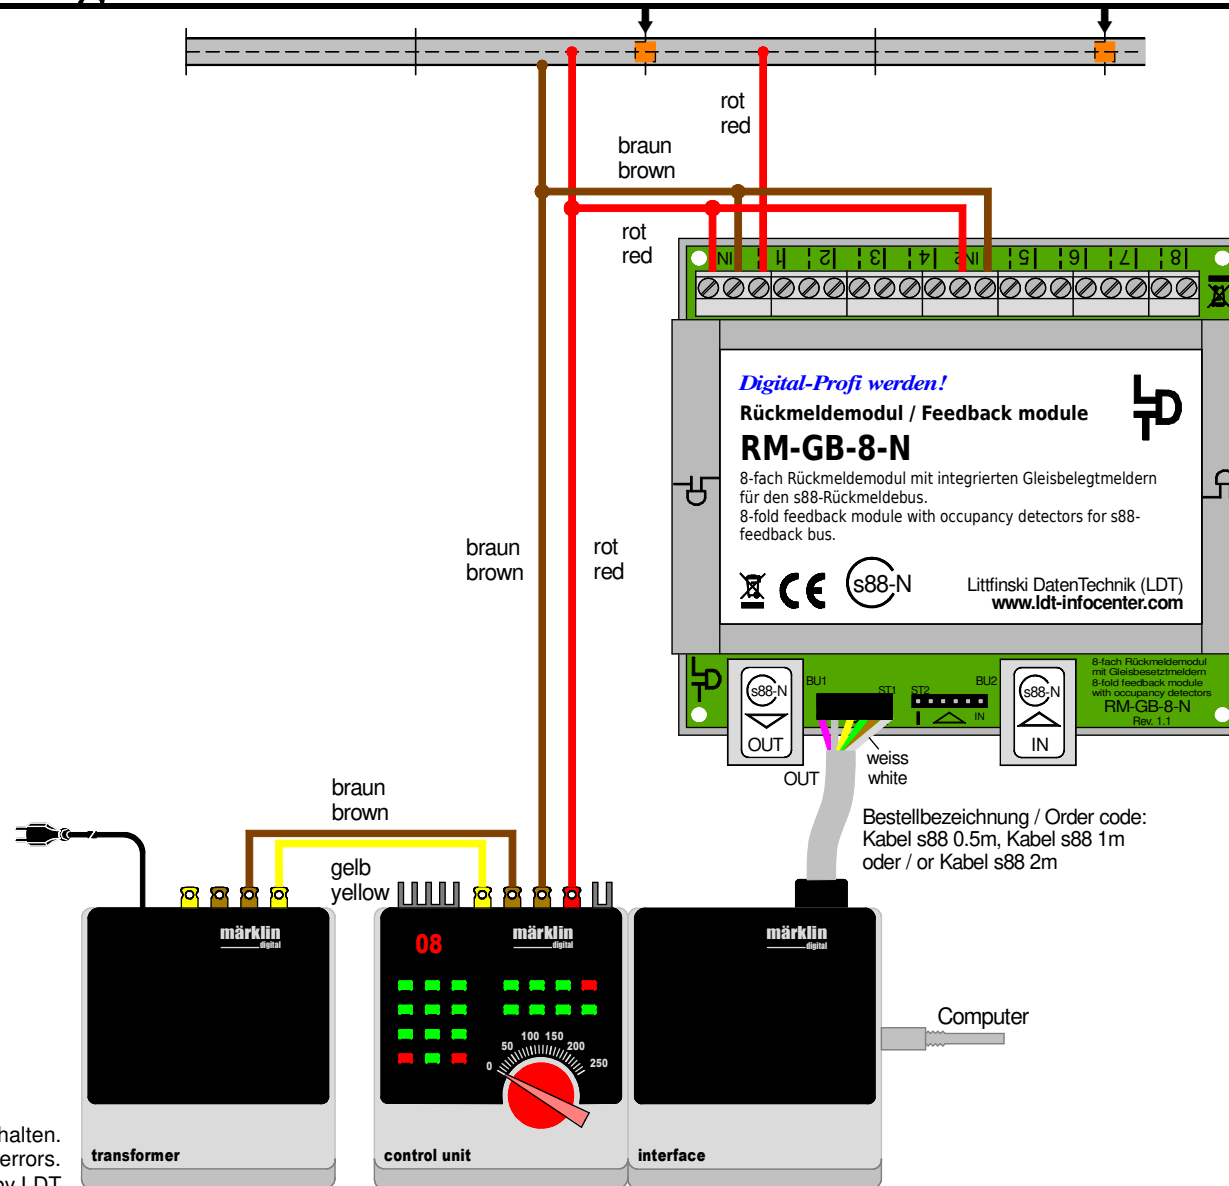

Gleisüberwachung mit isoliertem Mittelleiter / s88-Standardkabel Track monitoring with isolated center conductor / s88 standard cable

Technische Änderungen und Irrtum vorbehalten.
Subject to technical changes and errors.
© 04/2020 by LDT