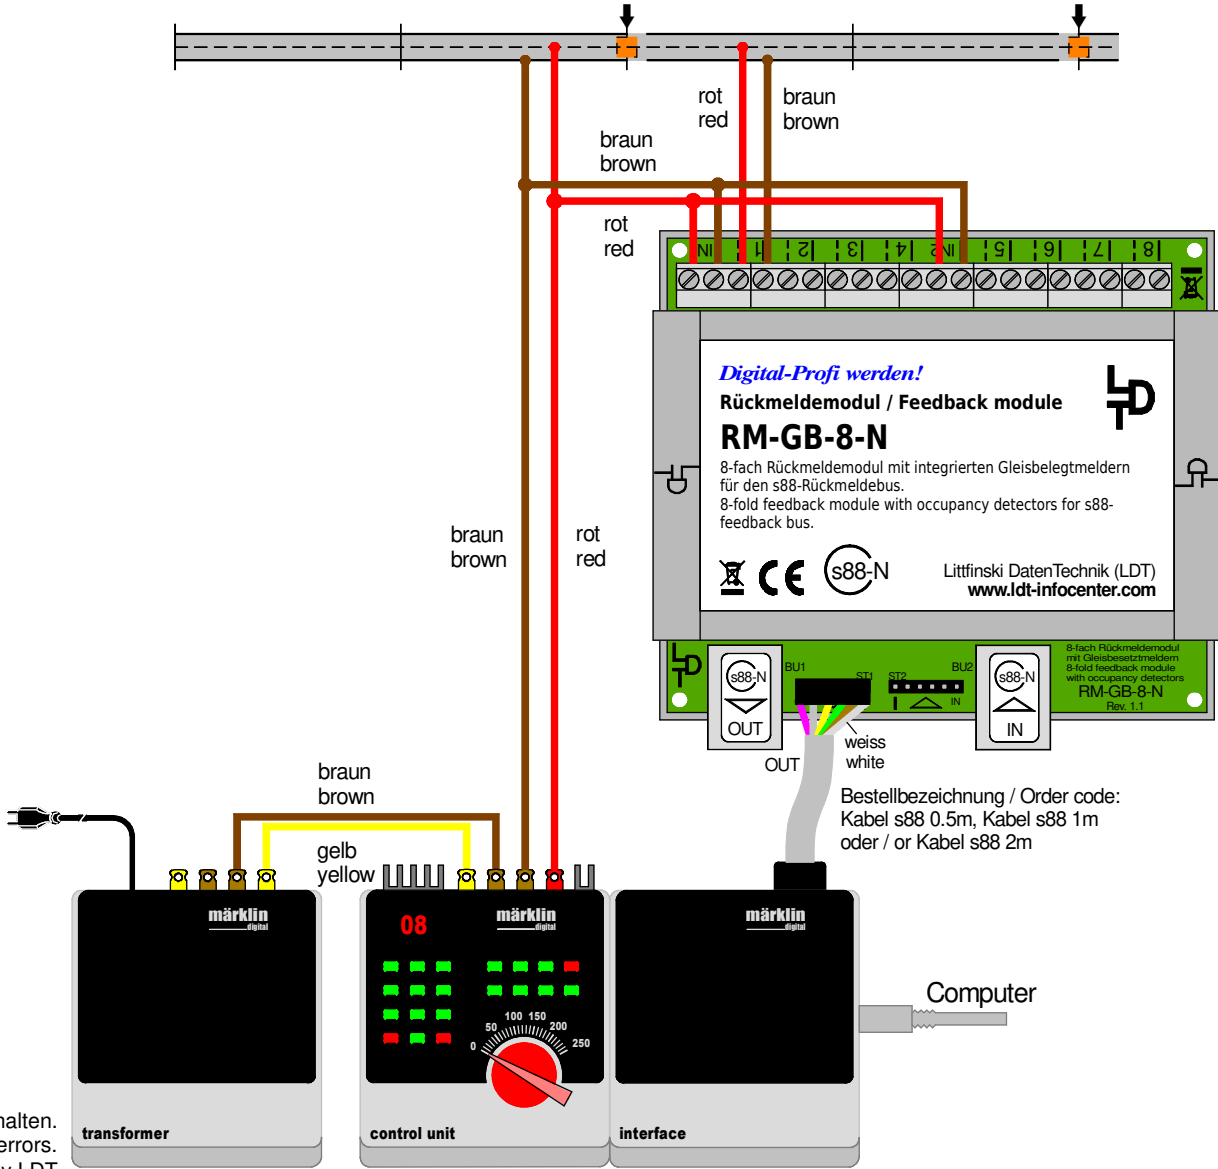

# Gleisüberwachung mit komplett isoliertem Gleis / s88-Standardkabel Track monitoring with total isolated track / s88 standard cable

Technische Änderungen und Irrtum vorbehalten.  
 Subject to technical changes and errors.  
 © 04/2020 by LDT